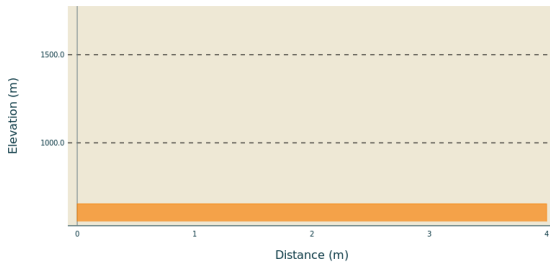

Markings

Bonne direction	Tourner à gauche	Tourner à droite	Mauvaise direction

All useful information

Trek

Écoutez le guide audio réalisé dans le cadre de la Transcévénole.

Altimetric profile

Min elevation 653 m Max elevation 653 m