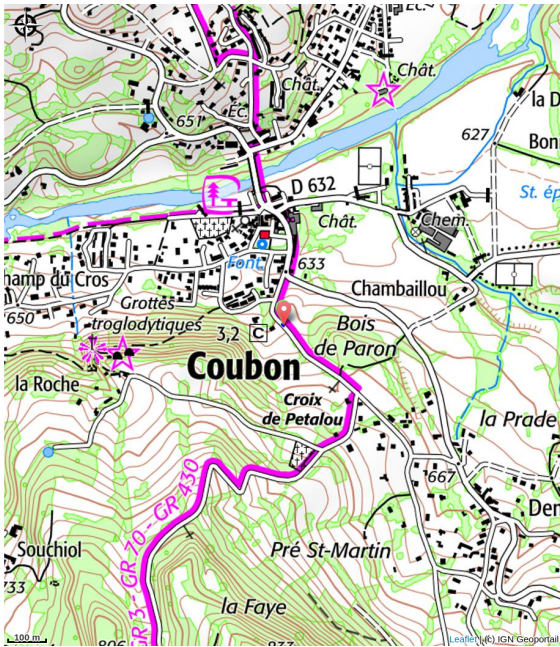

Length : 0.0 km

Ceci est le texte chapeau pour l'audio guide de Coubon dans le cadre de la Transcévenole.

Ceci est le texte d'ambiance pour l'audio guide de Coubon dans le cadre de la Transcévenole.

[Voir le document PDF](#)

Markings

Bonne direction	Tourner à gauche	Tourner à droite	Mauvaise direction

All useful information

Trek

Écoutez le guide audio réalisé dans le cadre de la Transcévénole.

Altimetric profile

Min elevation 653 m Max elevation 653 m