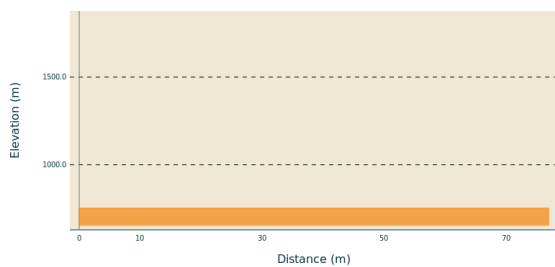

[Voir le document PDF](#)

Markings

Bonne direction

Tourner à gauche

Tourner à droite

Mauvaise direction

All useful information

Trek

Écoutez le guide audio réalisé dans le cadre de la Transcévénole.

I

Altimetric profile

Min elevation 753 m Max elevation 753 m