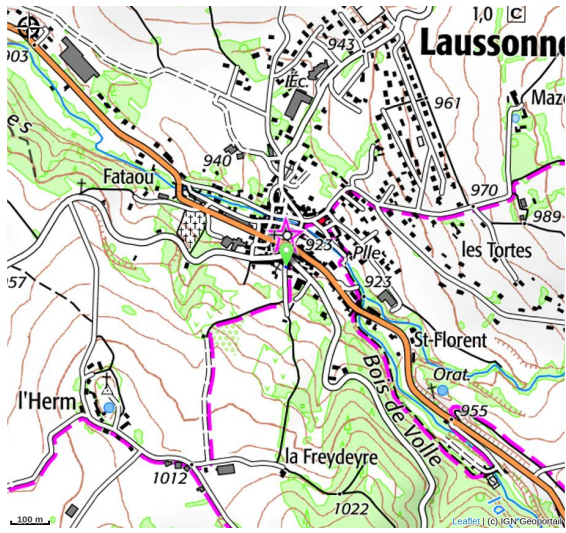

Trek

Écoutez le guide audio réalisé dans le cadre de la Transcénenole.

Altimetric profile

Min elevation 931 m Max elevation 931 m