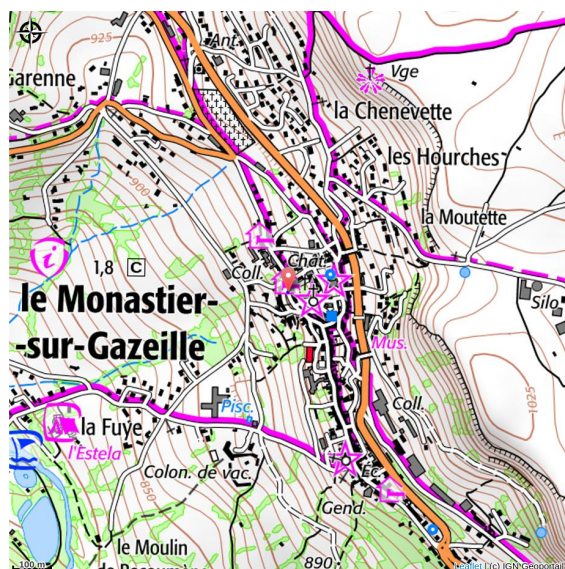

Length : 0.0 km

Ceci est le texte chapeau pour l'audio guide du Monastier sur Gazeille dans le cadre de la Transcévenole.

Ceci est le texte d'ambiance pour l'audio guide du Monastier sur Gazeille dans le cadre de la Transcévenole.

[Voir le document PDF](#)

Markings

Bonne direction	Tourner à gauche	Tourner à droite	Mauvaise direction

All useful information

Trek

Écoutez le guide audio réalisé dans le cadre de la Transcévénole.

I

Altimetric profile

Min elevation 928 m Max elevation 928 m