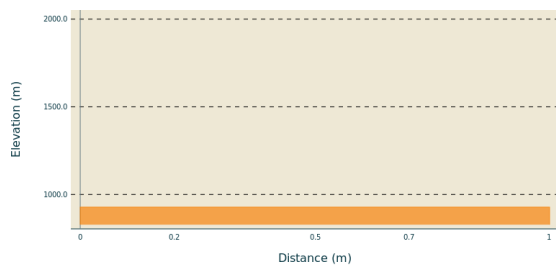

[Voir le document PDF](#)

Markings

Bonne direction	Tourner à gauche	Tourner à droite	Mauvaise direction

All useful information

Trek

Écoutez le guide audio réalisé dans le cadre de la Transcévénole.

I

Altimetric profile

Min elevation 928 m Max elevation 928 m