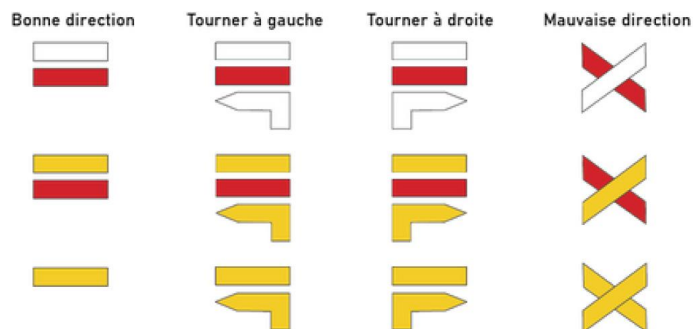

Length : 0.0 km

Ceci est le texte chapeau pour l'audio guide du Viaduc de la Récoumène dans le cadre de la Transcévenole.

Ceci est le texte d'ambiance pour l'audio guide du Viaduc de la Récoumène dans le cadre de la Transcévenole.

[Voir le document PDF](#)

Markings

All useful information

Trek

Écoutez le guide audio réalisé dans le cadre de la Transcévénole.

I

Altimetric profile

Min elevation 1054 m Max elevation 1054 m