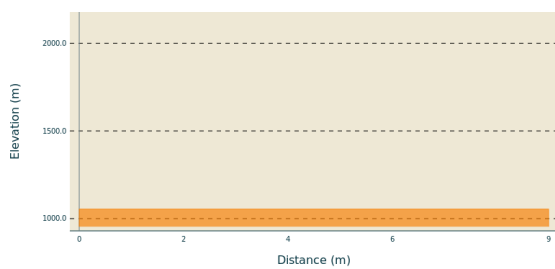

[Voir le document PDF](#)

Markings

All useful information

Trek

Écoutez le guide audio réalisé dans le cadre de la Transcévénole.

I

Altimetric profile

Min elevation 1054 m Max elevation 1054 m