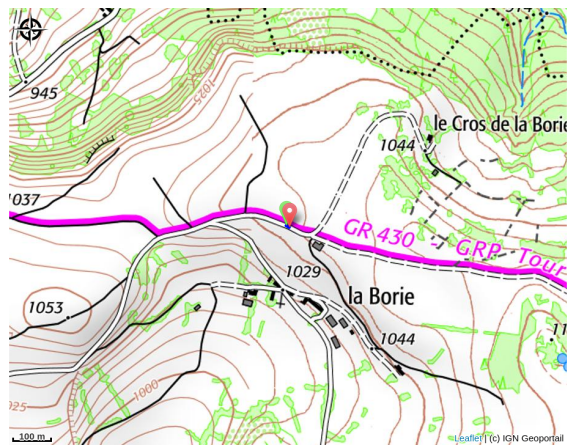

Length : 0.0 km

Ceci est le texte chapeau pour l'audio guide du Viaduc de la Récoumène dans le cadre de la Transcévenole.

Ceci est le texte d'ambiance pour l'audio guide du Viaduc de la Récoumène dans le cadre de la Transcévenole.

[Voir le document PDF](#)

Markings

All useful information

Trek

Écoutez le guide audio réalisé dans le cadre de la Transcévénole.

I

Altimetric profile

Min elevation 1054 m Max elevation 1054 m