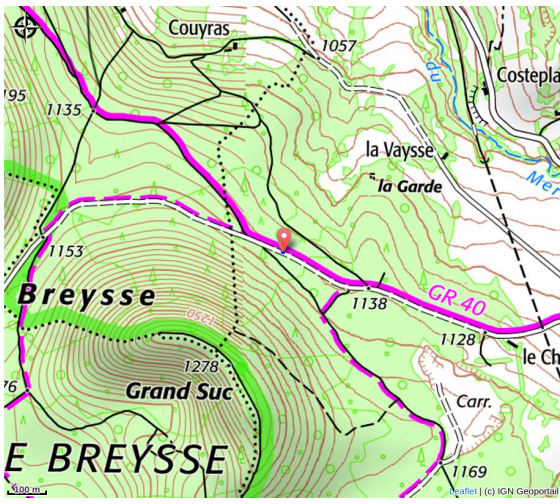

Trek

Écoutez le guide audio réalisé dans le cadre de la Transcévénole.

I