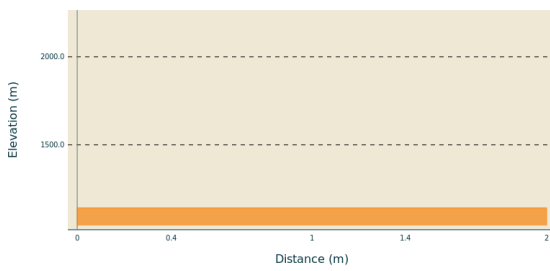

## Markings

Bonne direction	Tourner à gauche	Tourner à droite	Mauvaise direction

## Altimetric profile

Min elevation 1142 m Max elevation 1142 m