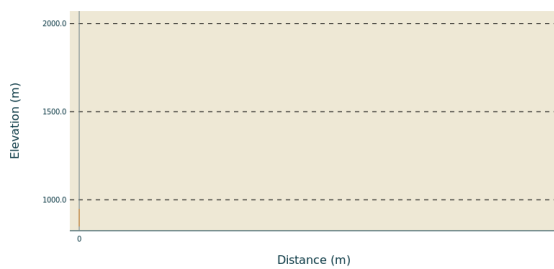

[Voir le document PDF](#)

Markings

Bonne direction	Tourner à gauche	Tourner à droite	Mauvaise direction

All useful information

Trek

Écoutez le guide audio réalisé dans le cadre de la Transcévénole.

I

Altimetric profile

Min elevation 948 m Max elevation 948 m