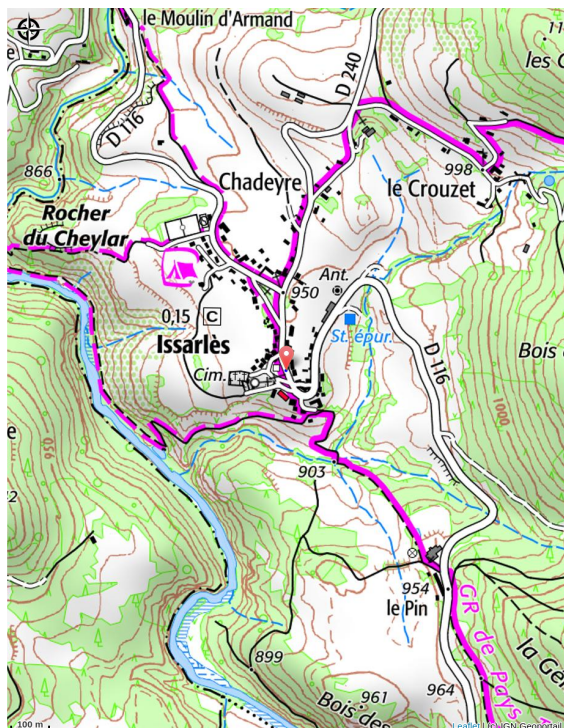

Length : 0.0 km

Ceci est le texte chapeau pour l'audio guide de la place d'Issarlès dans le cadre de la Transcévenole.

Ceci est le texte d'ambiance pour l'audio guide de la place d'Issarlès dans le cadre de la Transcévenole.

[Voir le document PDF](#)

Markings

Bonne direction	Tourner à gauche	Tourner à droite	Mauvaise direction

All useful information

Trek

Écoutez le guide audio réalisé dans le cadre de la Transcévénole.

I

Altimetric profile

Min elevation 948 m Max elevation 948 m