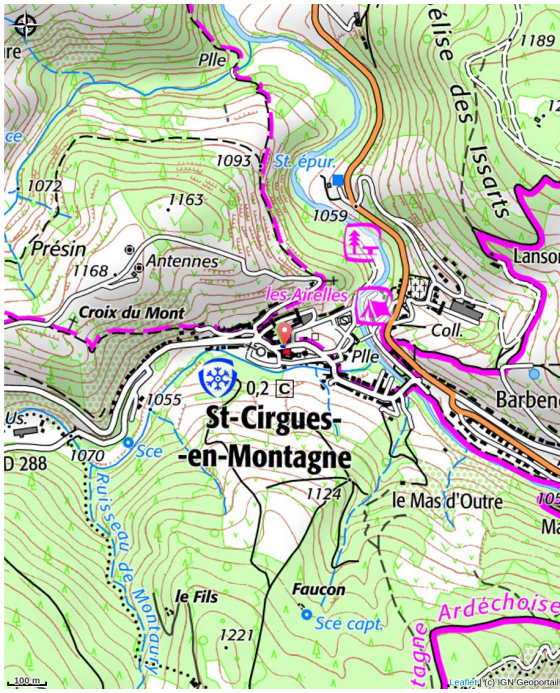

Length : 0.0 km

Ceci est le texte chapeau pour l'audio guide de St Cirgues en Montagne dans le cadre de la Transcévenole.

[Voir le document PDF](#)

Ceci est le texte d'ambiance pour l'audio guide de St Cirgues en Montagne dans le cadre de la Transcévenole.

Markings

Bonne direction

Tourner à gauche

Tourner à droite

Mauvaise direction

All useful information

Trek

Écoutez le guide audio réalisé dans le cadre de la Transcénenole.

I

Altimetric profile

Min elevation 1055 m Max elevation 1055 m