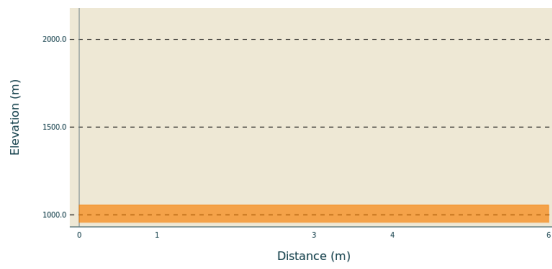

Markings

Bonne direction

Tourner à gauche

Tourner à droite

Mauvaise direction

All useful information

Trek

Écoutez le guide audio réalisé dans le cadre de la Transcénenole.

I

Altimetric profile

Min elevation 1055 m Max elevation 1055 m