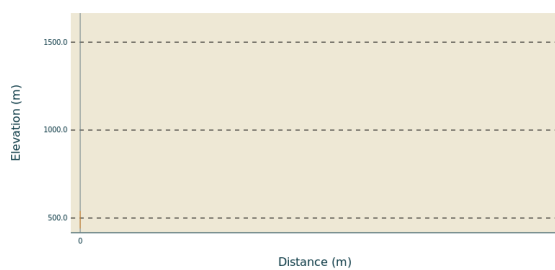

[Voir le document PDF](#)

Markings

Bonne direction	Tourner à gauche	Tourner à droite	Mauvaise direction

All useful information

Trek

Écoutez le guide audio réalisé dans le cadre de la Transcévénole.

I

Altimetric profile

Min elevation 541 m Max elevation 541 m