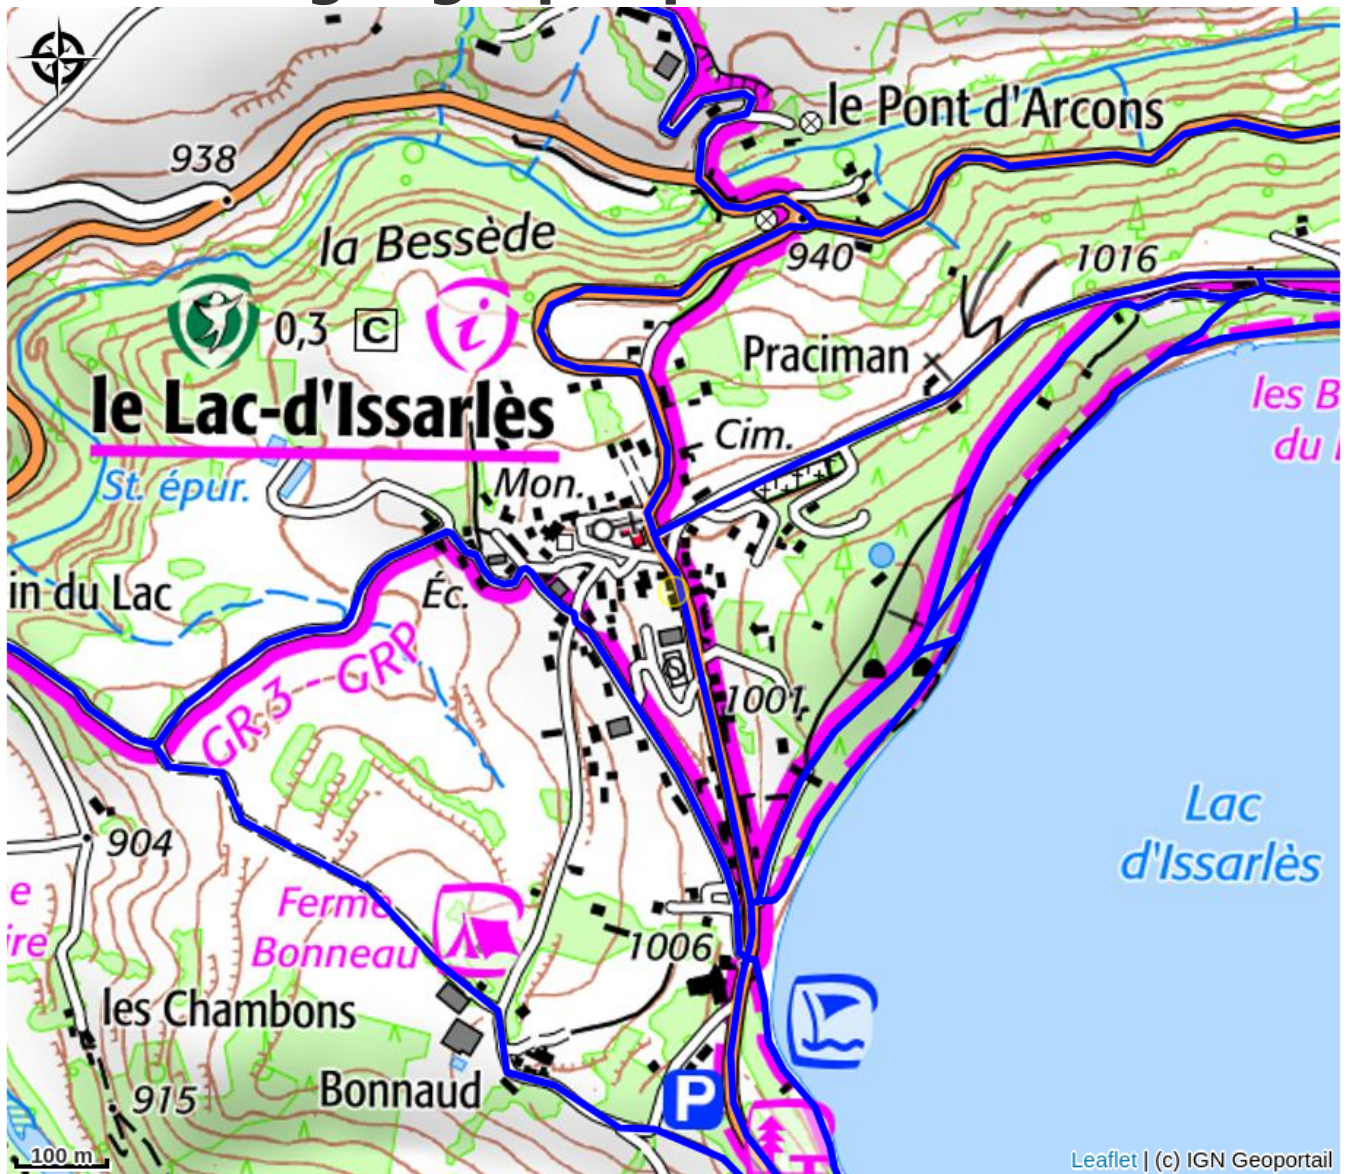

Gîte Dans l'air du temps

MONTAGNE D'ARDECHE

Crédit photo : (Clévacances)

Infos pratiques

Categorie : Hébergements

Description

Nouveau, ouverture juillet 2022 Venez vous ressourcer sur le plateau Ardéchois au lac d'Issarles dans ce chalet joliment décoré. Le chalet se trouve sur le terrain des propriétaires, le logement est fonctionnel, vous disposez d'un coin séjour avec kitchenette, table et chaises et une banquette, un espace nuit avec un lit double plus banquette transformable en lit enfant de(- de 10ans)avec barrière de sécurité. une salle d'eau avec douche et wc. En plus du chalet vous avez accès à la cuisine d'été des propriétaires et barbecue. Accès au Wi-Fi Tv Linge de maison (draps et serviettes de toilette)1 lit parapluie, 1 siège de douche et 1 siège de table bébé. Le jardin est arboré et prêt à accueillir petits et grands pour lire, jouer ou se faire bronzer. De plus il y a de nombreux animaux sur la propriété (poules, poneys, chevaux, tortues...) Idéal pour un séjour au calme proche de la nature. Vous disposez d'une place de stationnement réservée. Le lac d'Issarlès est à 5 min à pied

Situation géographique

Toutes les infos pratiques

Informations pratiques

Ouverture:

Toute l'année.

Fiche mise à jour par Office de Tourisme Montagne d'Ardèche le 06/03/2023

Contact

07470 Le Lac-d'Issarlès