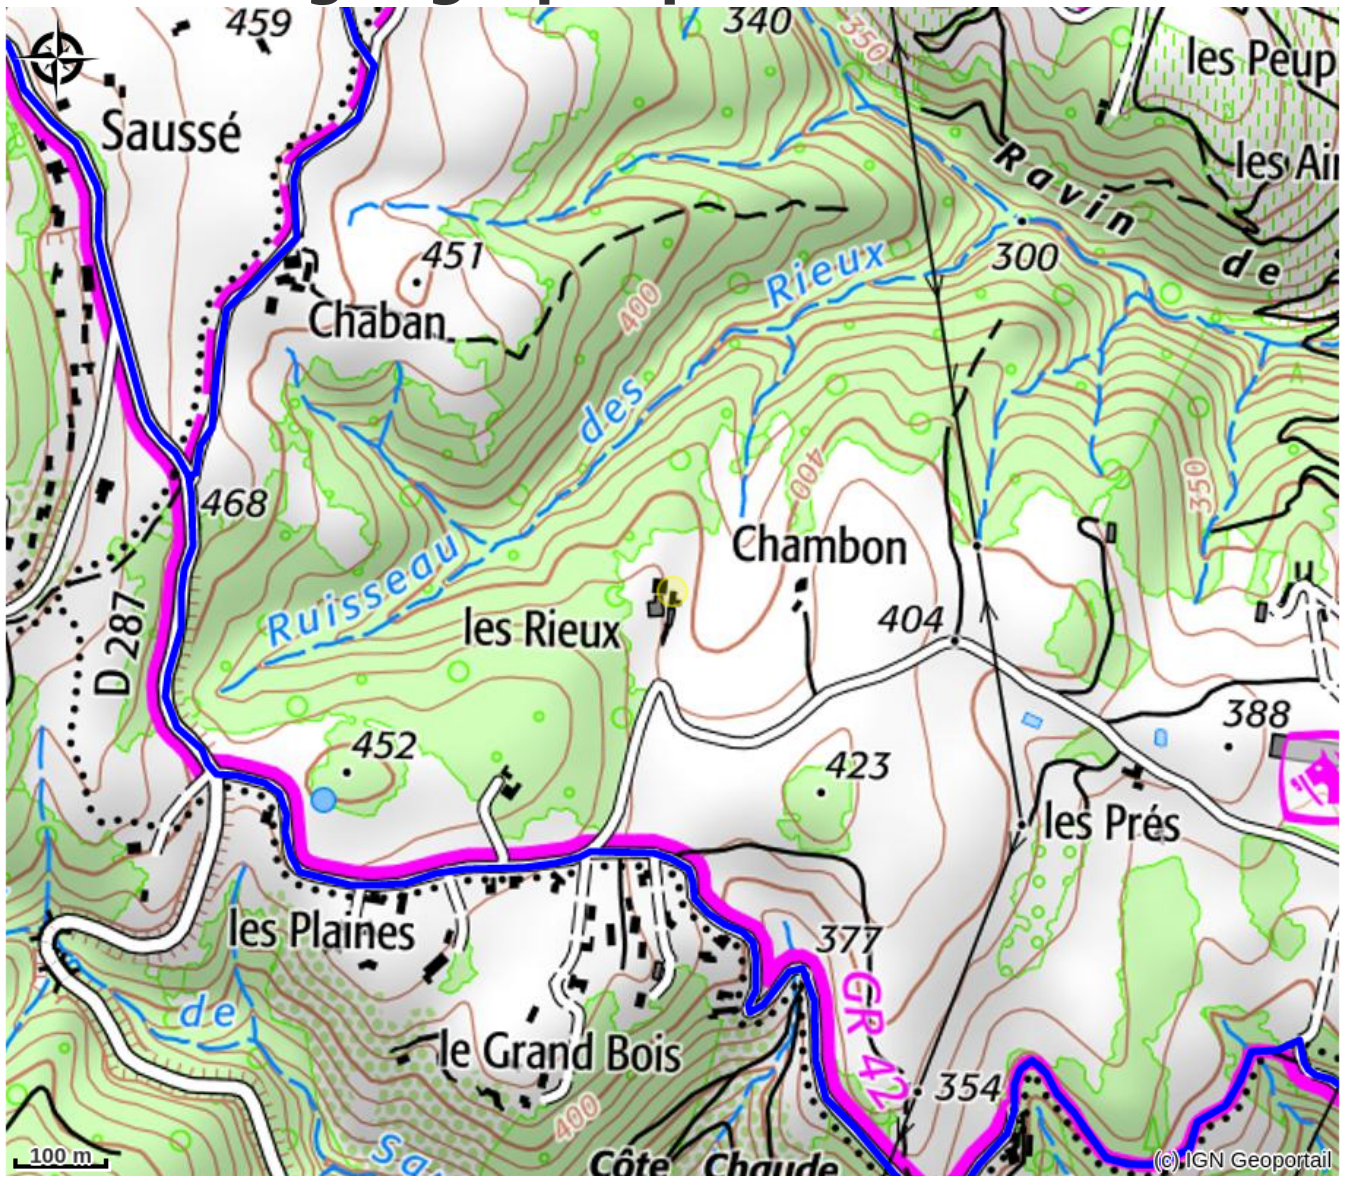

Domaine Guillaume Gilles

RHONE CRUSSOL

Crédit photo : Chaillot

Vigneron indépendant de la Vallée du Rhône : AOC Cornas et Saint Péray.

Infos pratiques

Categorie : Domaines viticoles

Description

Viticulteur des Côtes du Rhône
AOC Cornas

Situation géographique

Toutes les infos pratiques

Informations pratiques

Ouverture:

Du 01/01 au 31/12, tous les lundis, mardis, mercredis, jeudis et vendredis.
Sur rendez-vous.

Tarifs:

Entrée libre.

Modes de paiement: