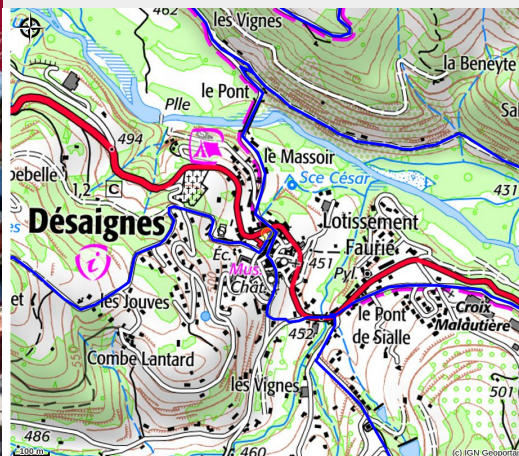

Marché de producteurs

PAYS DE LAMASTRE

Crédit photo : Marché (Anna)

Les producteurs locaux offrent une expérience unique de vente directe et de dégustation de leurs produits au cœur du village médiéval de Désaignes, classé 'Village de caractère'. Un incontournable marché du terroir.