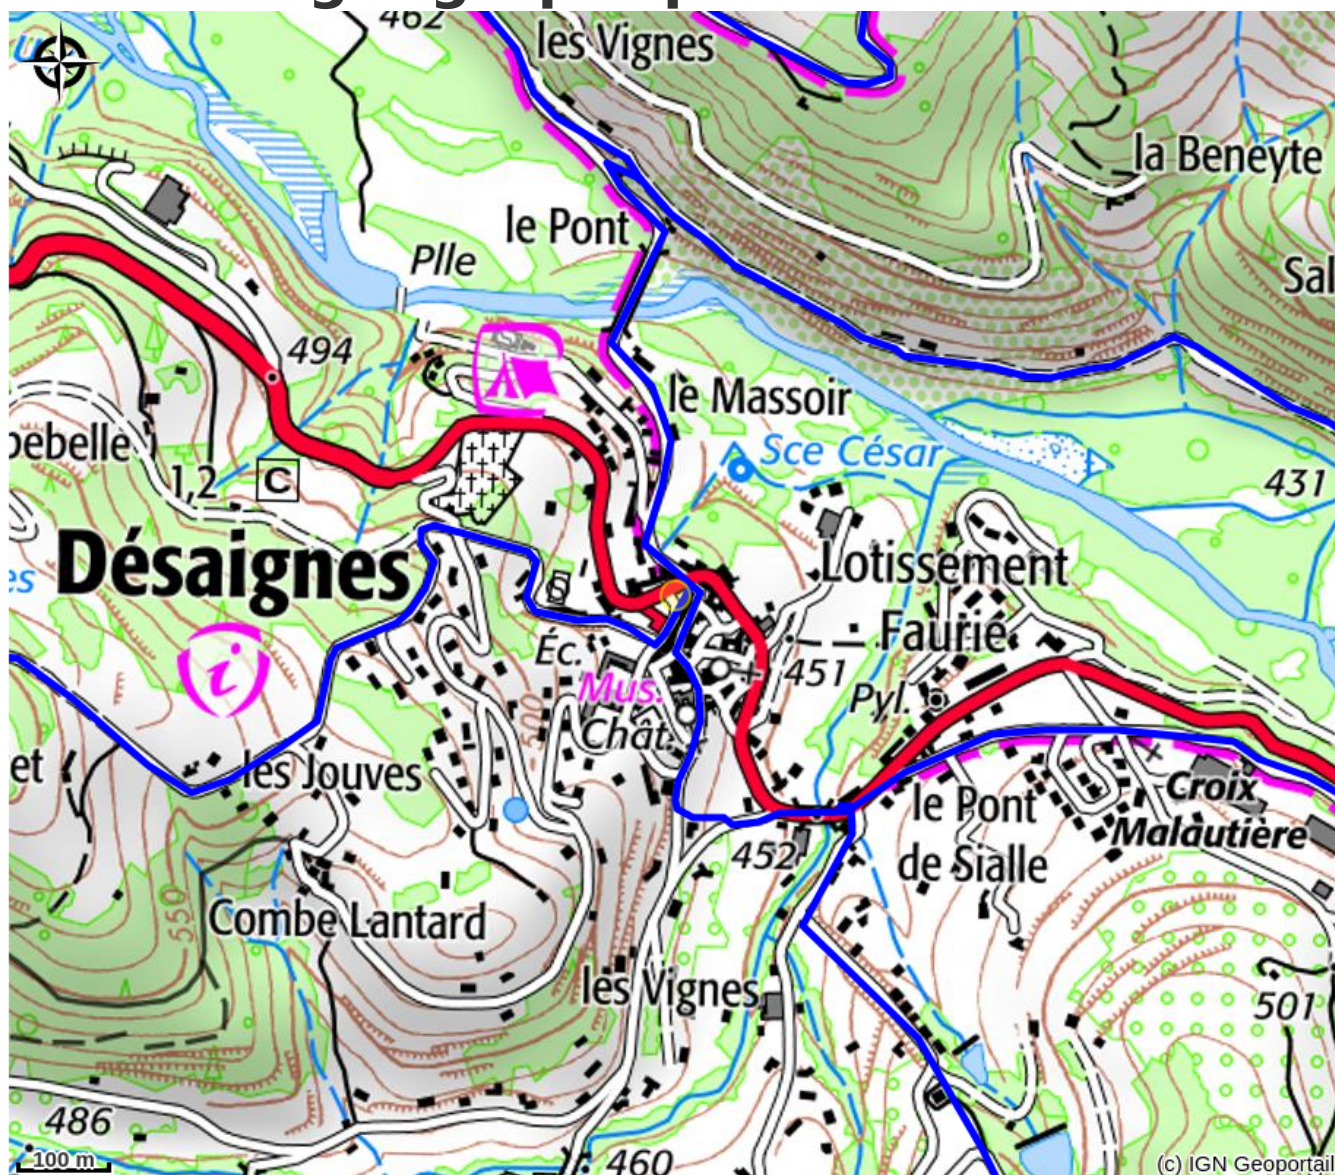

Marché de producteurs

PAYS DE LAMASTRE

Crédit photo : Marché (Anna)

Les producteurs locaux offrent une expérience unique de vente directe et de dégustation de leurs produits au cœur du village médiéval de Désaignes, classé 'Village de caractère'. Un incontournable marché du terroir.

Infos pratiques

Categorie : Marchés

Situation géographique

Toutes les infos pratiques

Informations pratiques

Ouverture:

Du 05/04 au 28/06/2024, tous les vendredis à 16h30.

Du 05/07 au 30/08/2024, tous les vendredis à 17h.