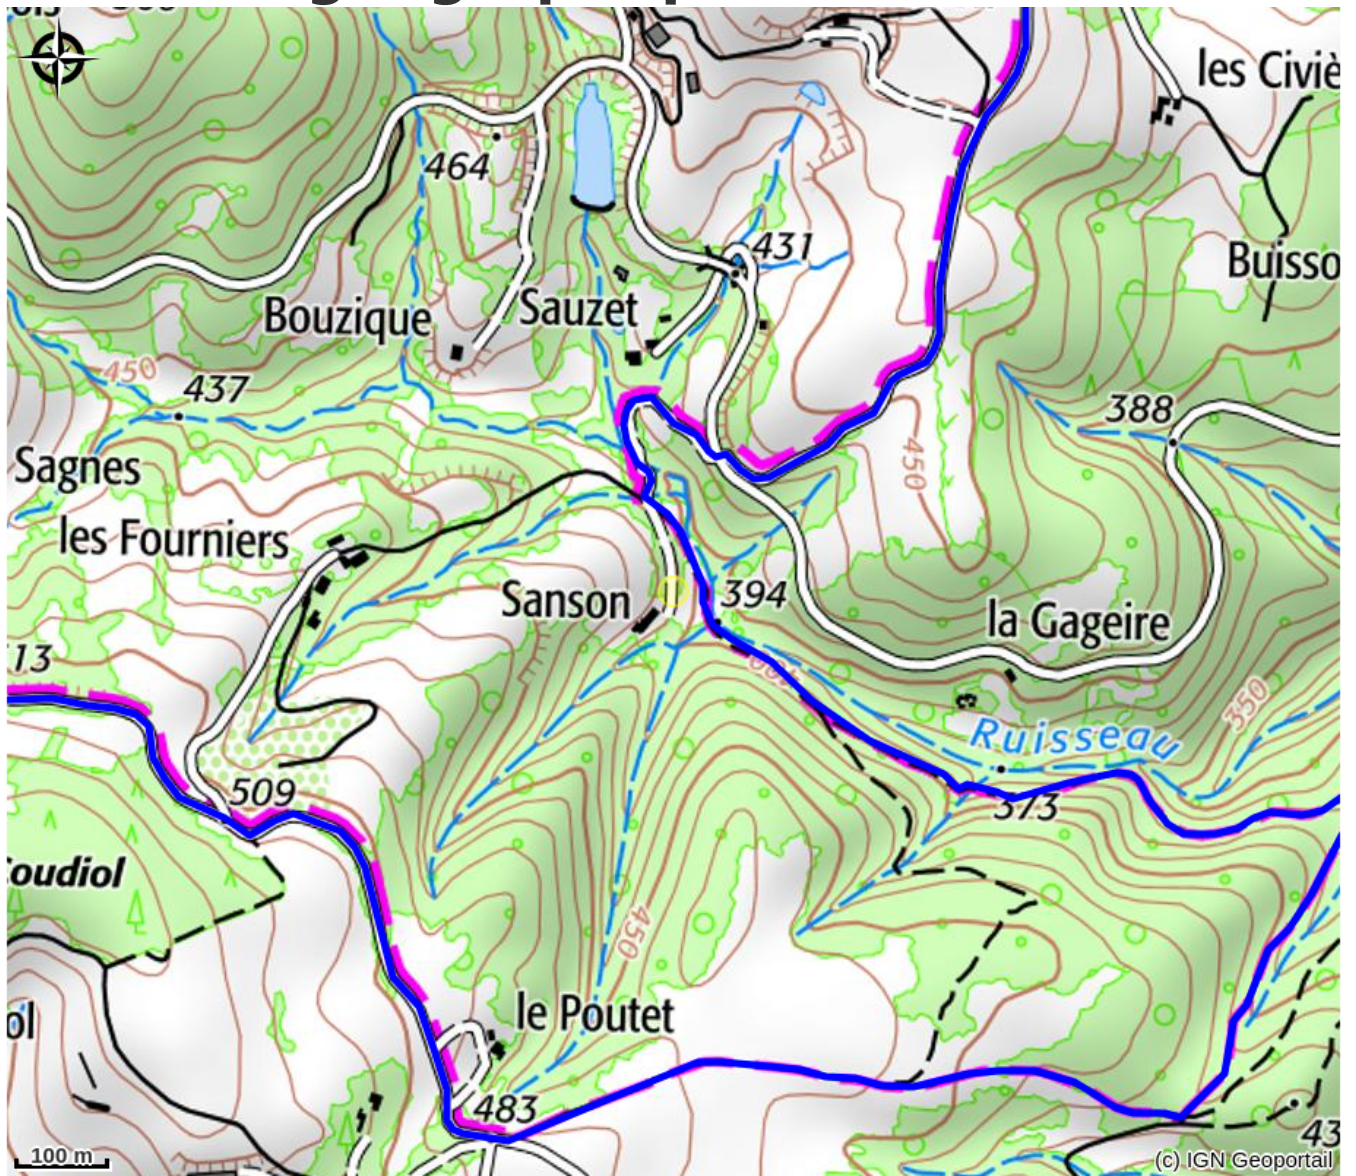

# Cabanes hérisson

RHONE CRUSSOL

Crédit photo : cabane hérisson (Ferme de Samson)

*Cabanes autonomes ombragées, avec terrasse privative sur pilotis, en pleine nature au calme (grâce matinée assurée). Terrain indépendant de 100 m<sup>2</sup> équipé de deux mobil-homes de 12 m<sup>2</sup> relookés dans un style cabane, munis de 3 lits (4 places).*

# Situation géographique