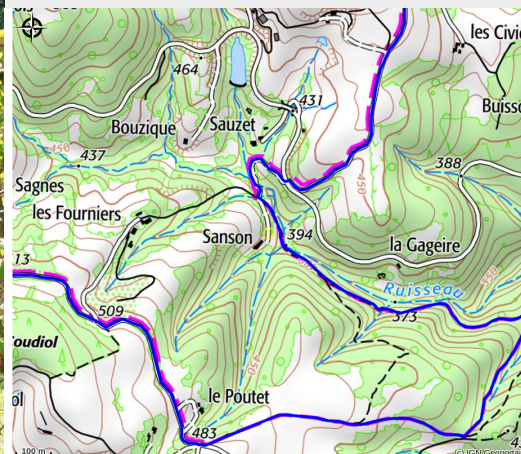

# Cabanes hérisson

RHONE CRUSSOL

Crédit photo : cabane hérisson (Ferme de Samson)

*Cabanes autonomes ombragées, avec terrasse privative sur pilotis, en pleine nature au calme (grâce matinée assurée). Terrain indépendant de 100 m<sup>2</sup> équipé de deux mobil-homes de 12 m<sup>2</sup> relookés dans un style cabane, munis de 3 lits (4 places).*