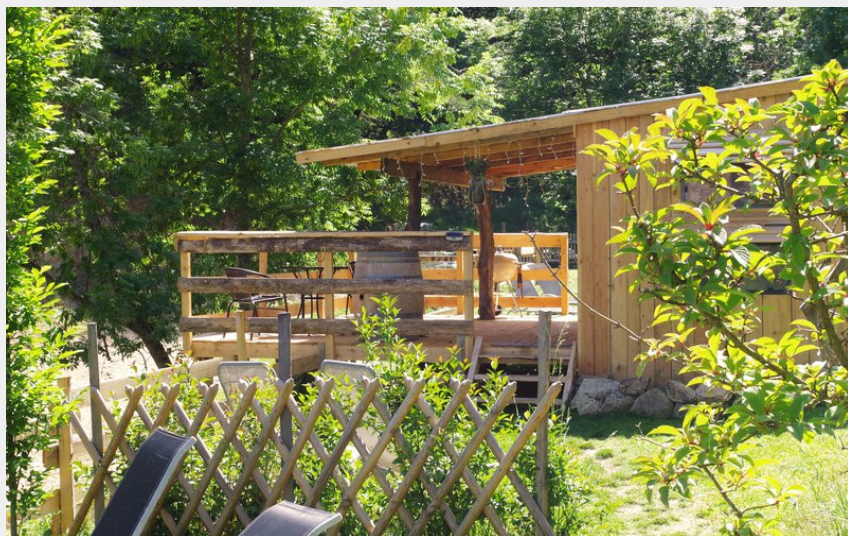

# Cabanes hérisson

RHONE CRUSSOL

Crédit photo : cabane hérisson (Ferme de Samson)

*Cabanes autonomes ombragées, avec terrasse privative sur pilotis, en pleine nature au calme (grâce matinée assurée). Terrain indépendant de 100 m<sup>2</sup> équipé de deux mobil-homes de 12 m<sup>2</sup> relookés dans un style cabane, munis de 3 lits (4 places).*

# Description

Équipements : sanitaires, cuisine, jacuzzi partagé. Possibilité d'installer 2 tentes.  
Piscine naturelle.

Produits bio en vente sur place : légumes, condiments, miels, œufs et excellents vins des vignobles environnants.