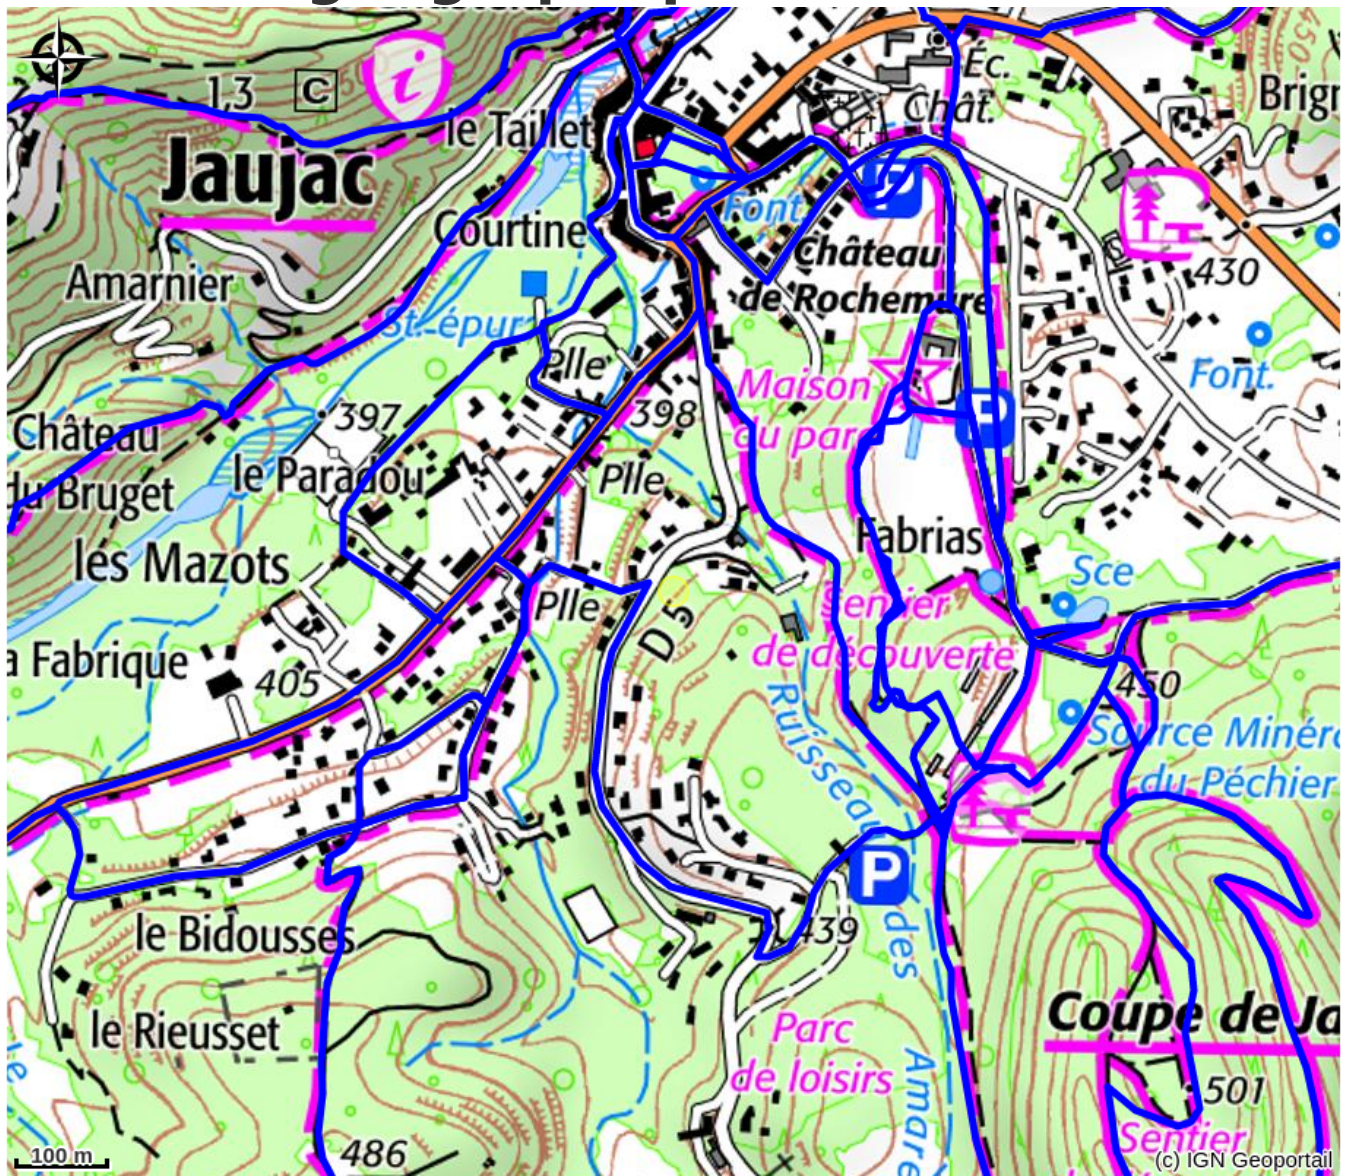

Situation géographique