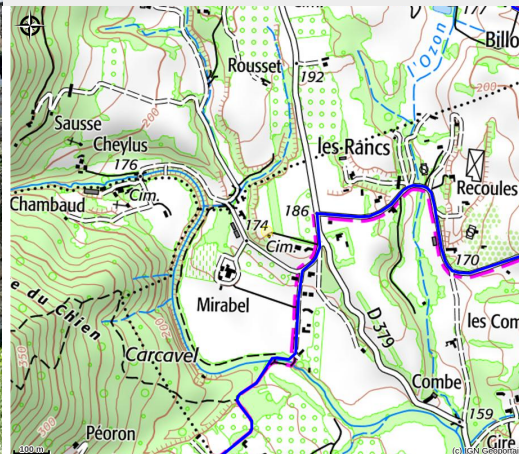

# Domaine de Mirabel Charmis

RHONE CRUSSOL

Crédit photo : (Domaine Mirabel Charmis)

*Petit domaine de 6 ha, où l'on peut découvrir des vins en IGP Ardèche. Des cépages de Syrah, Cinsault, Marsanne et Viognier, en production biologique.*

## Infos pratiques

Categorie : Domaines viticoles

# Situation géographique