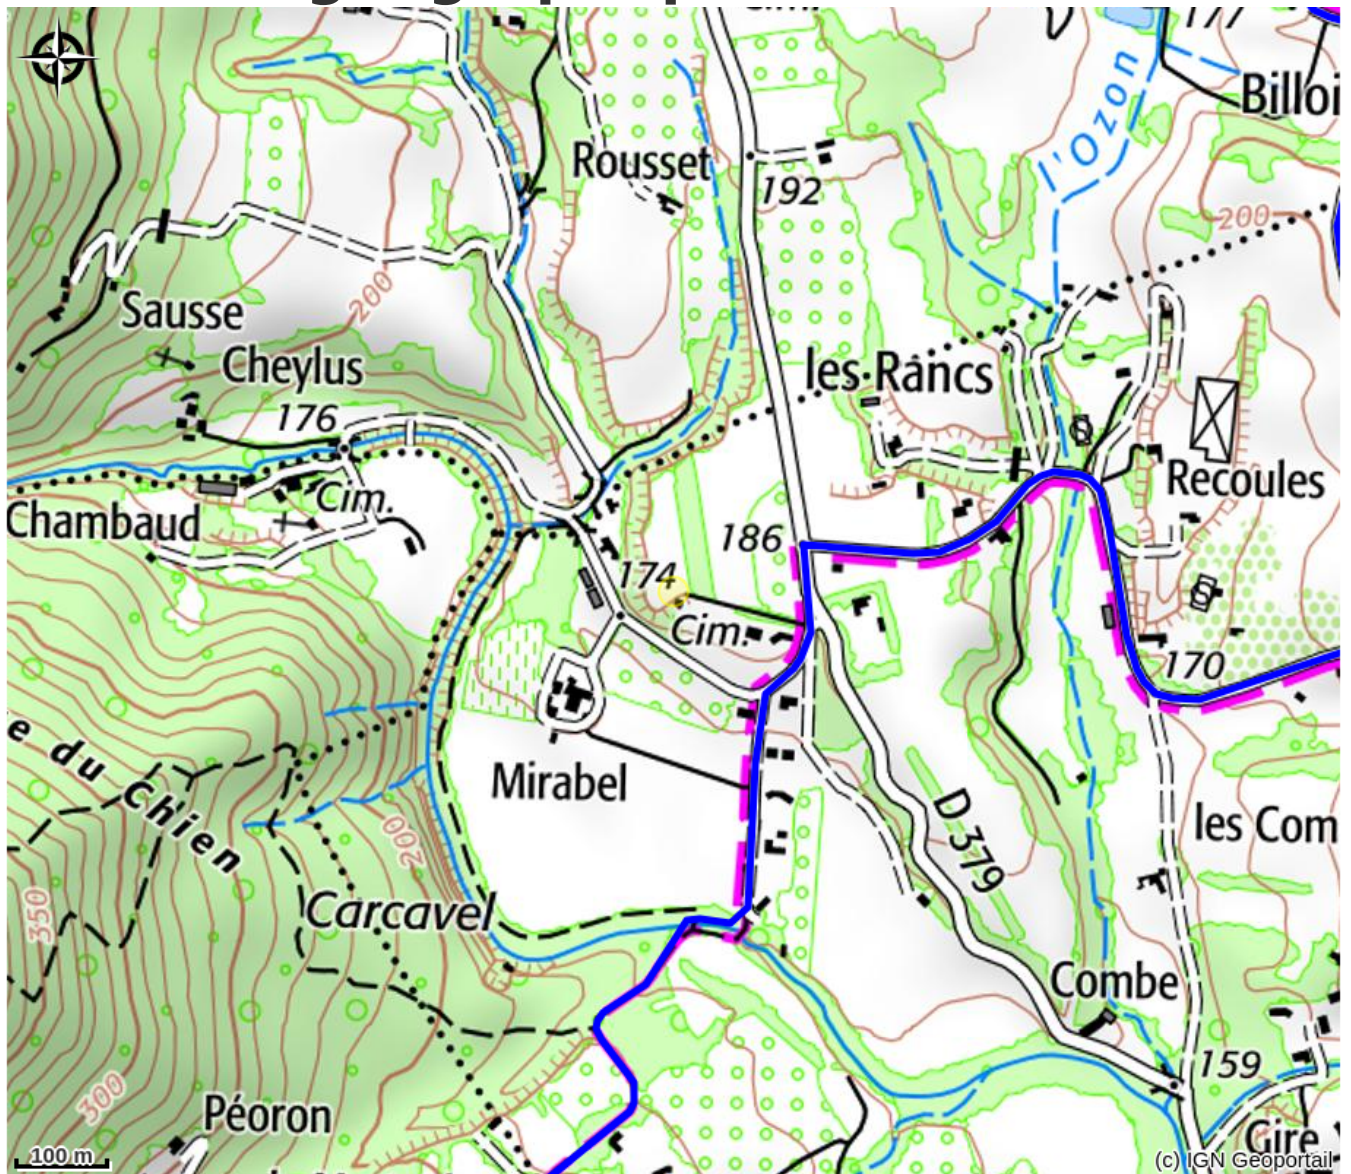

# Domaine de Mirabel Charmis

RHONE CRUSSOL

Crédit photo : (Domaine Mirabel Charmis)

*Petit domaine de 6 ha, où l'on peut découvrir des vins en IGP Ardèche. Des cépages de Syrah, Cinsault, Marsanne et Viognier, en production biologique.*

## Infos pratiques

Categorie : Domaines viticoles

# Situation géographique