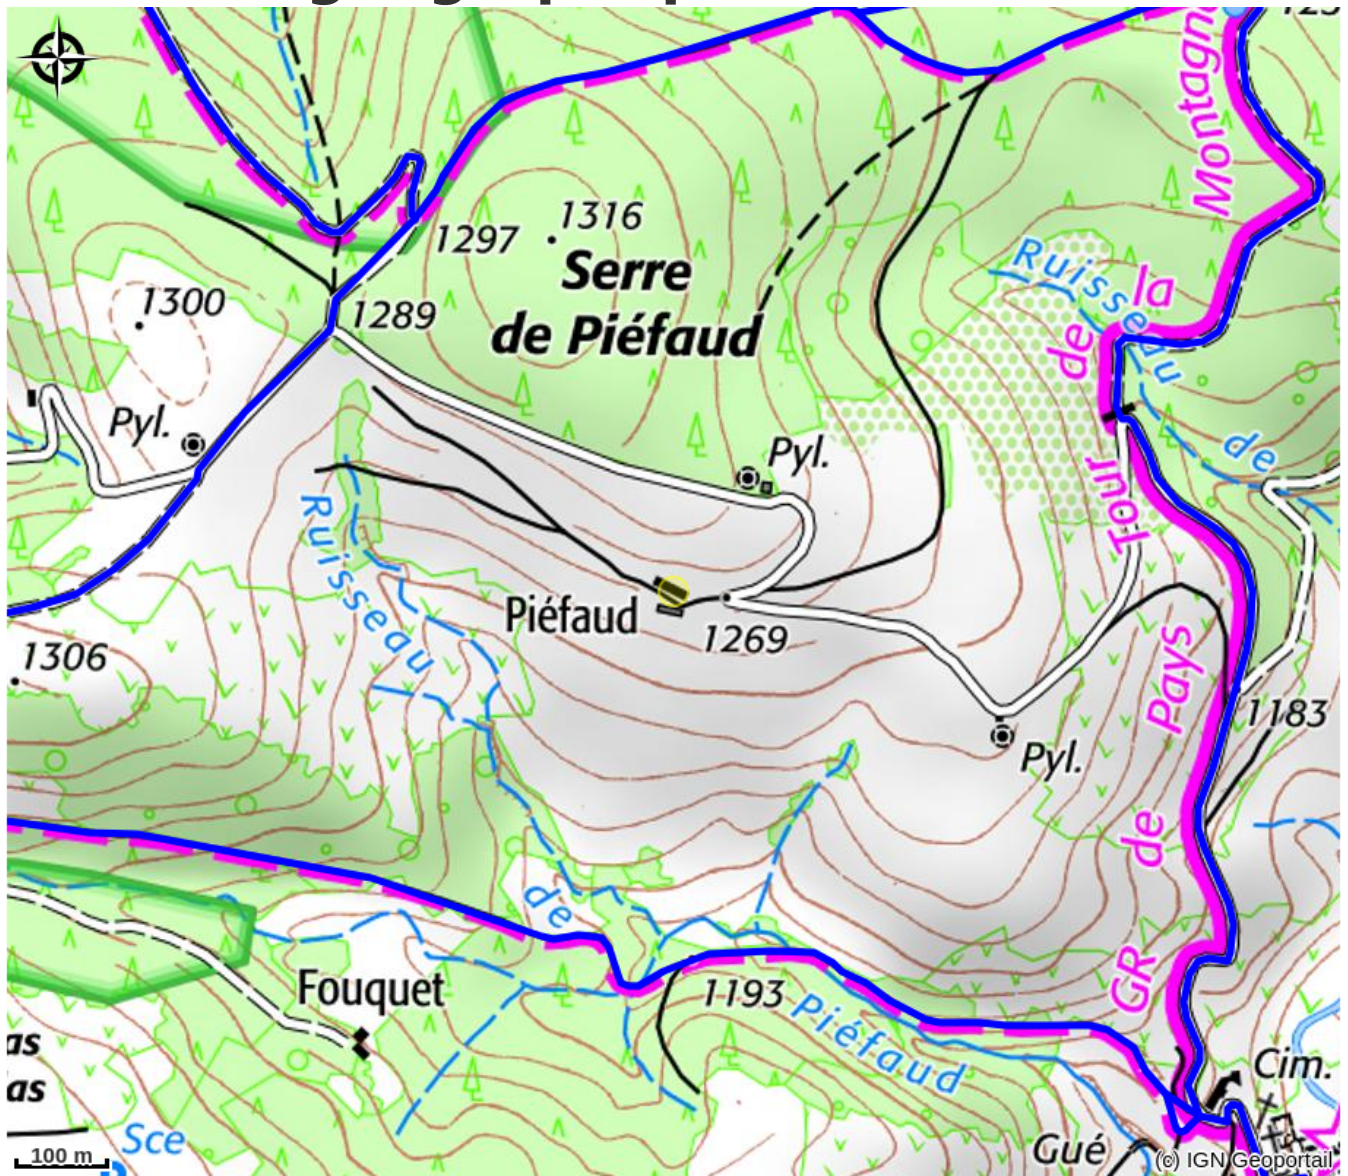

Gîte du Piefaud

MONTAGNE D'ARDECHE

La ferme du Piefaud vous invite à profiter, lors d'un séjour dans son gîte à la ferme, de la tranquillité et de la nature offerte par le plateau ardéchois. Profitez en pour découvrir les nombreux sites remarquables présents en Ardèche.

Infos pratiques

Categorie : Hébergements

Description

Le gîte peut accueillir 4 personnes en chambre et 2 sur le canapé-lit.

A l'extérieur, vous pourrez profiter d'une terrasse avec table et chaises pour passer un bon moment entre amis ou en famille. Un terrain de boule est mis à disposition à proximité du gîte.

Plusieurs activités sont possibles dont des balades à pied ou à vélo directement dans la propriété. A quelques kilomètres vous trouverez des lacs et des rivières.

2 nuits minimum.

Situation géographique