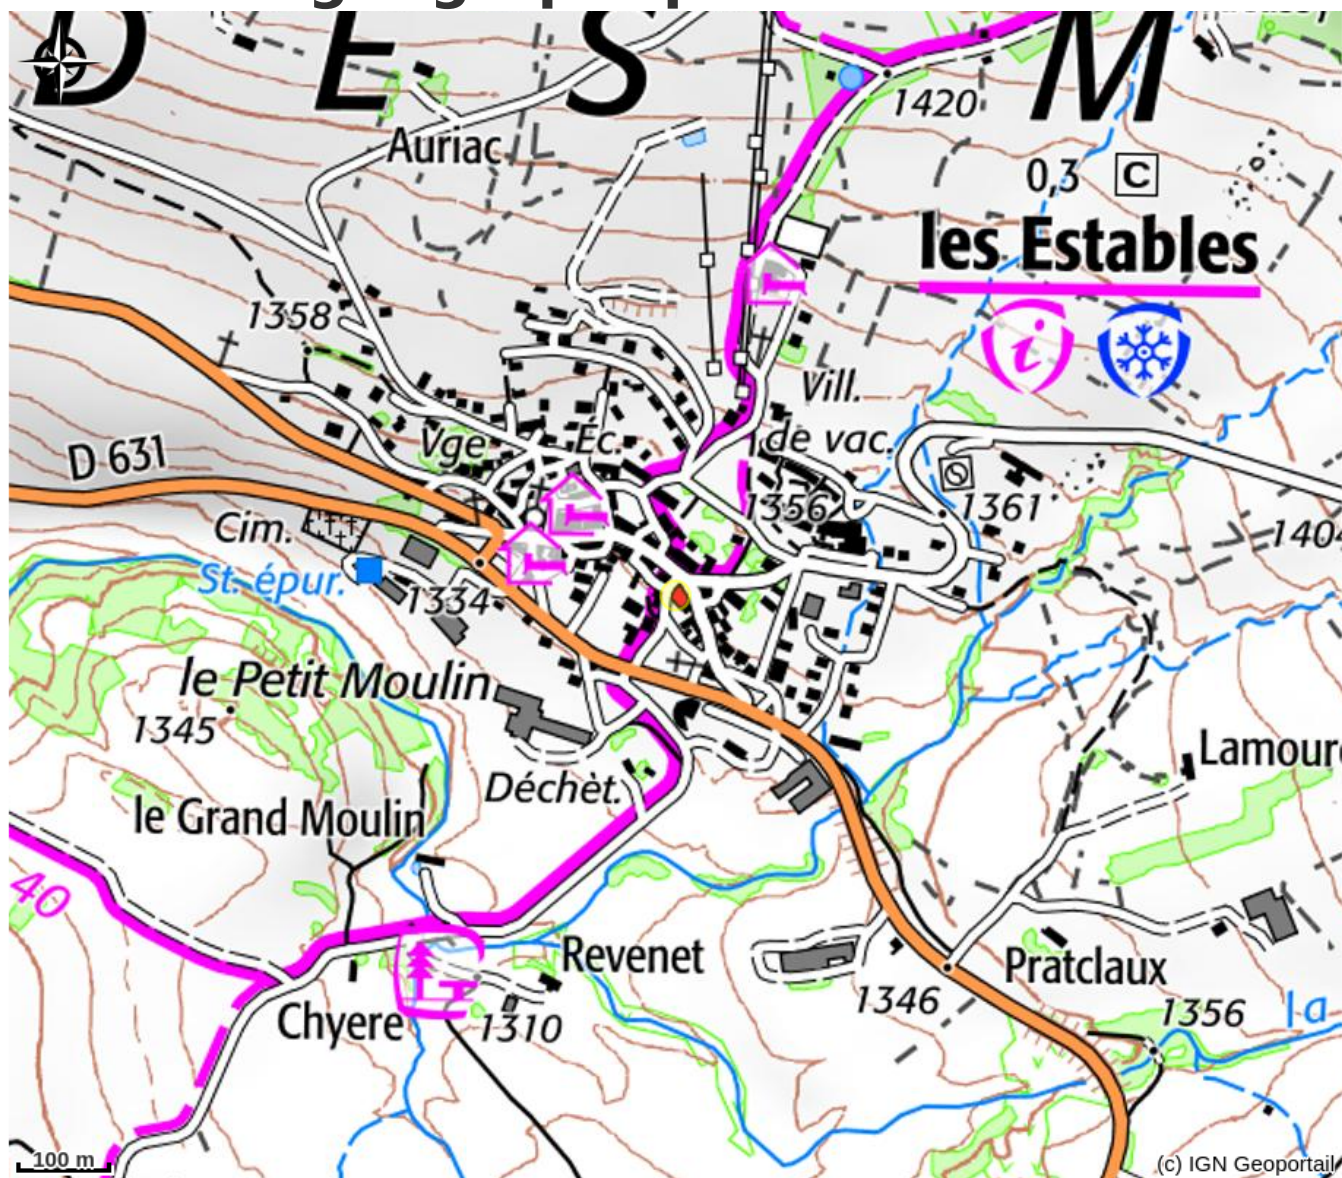

Guide Nature Randonnée

MEZENC LOIRE MEYGAL

Profitez d'activités originales dans toute la Haute-Loire encadrées et accompagnées par les accompagnateurs en montagne de Guide Nature Randonnée.

Infos pratiques

En saison hivernale : les accompagnateurs proposent la découverte, à pas feutrés, de notre belle nature lors de balades raquettes, en journées ou 1/2 journées, nocturnes, avec repas... et puis surtout: les constructions d'igloos!

-Famille, tribu, groupe: sorties à la demande.

-Clubs de randonnées / Scolaires: séjour sur une ou plusieurs semaines possibles.

Contactez-nous !

Tout un panel de possibilités... A vous de choisir !

Situation géographique

Toutes les infos pratiques

Informations pratiques

Ouverture:

Toute l'année de 9h30 à 18h.

Fiche mise à jour par Office de tourisme Mézenc Loire Meygal le 12/01/2024

Contact

Le Bourg

43150 Les Etables