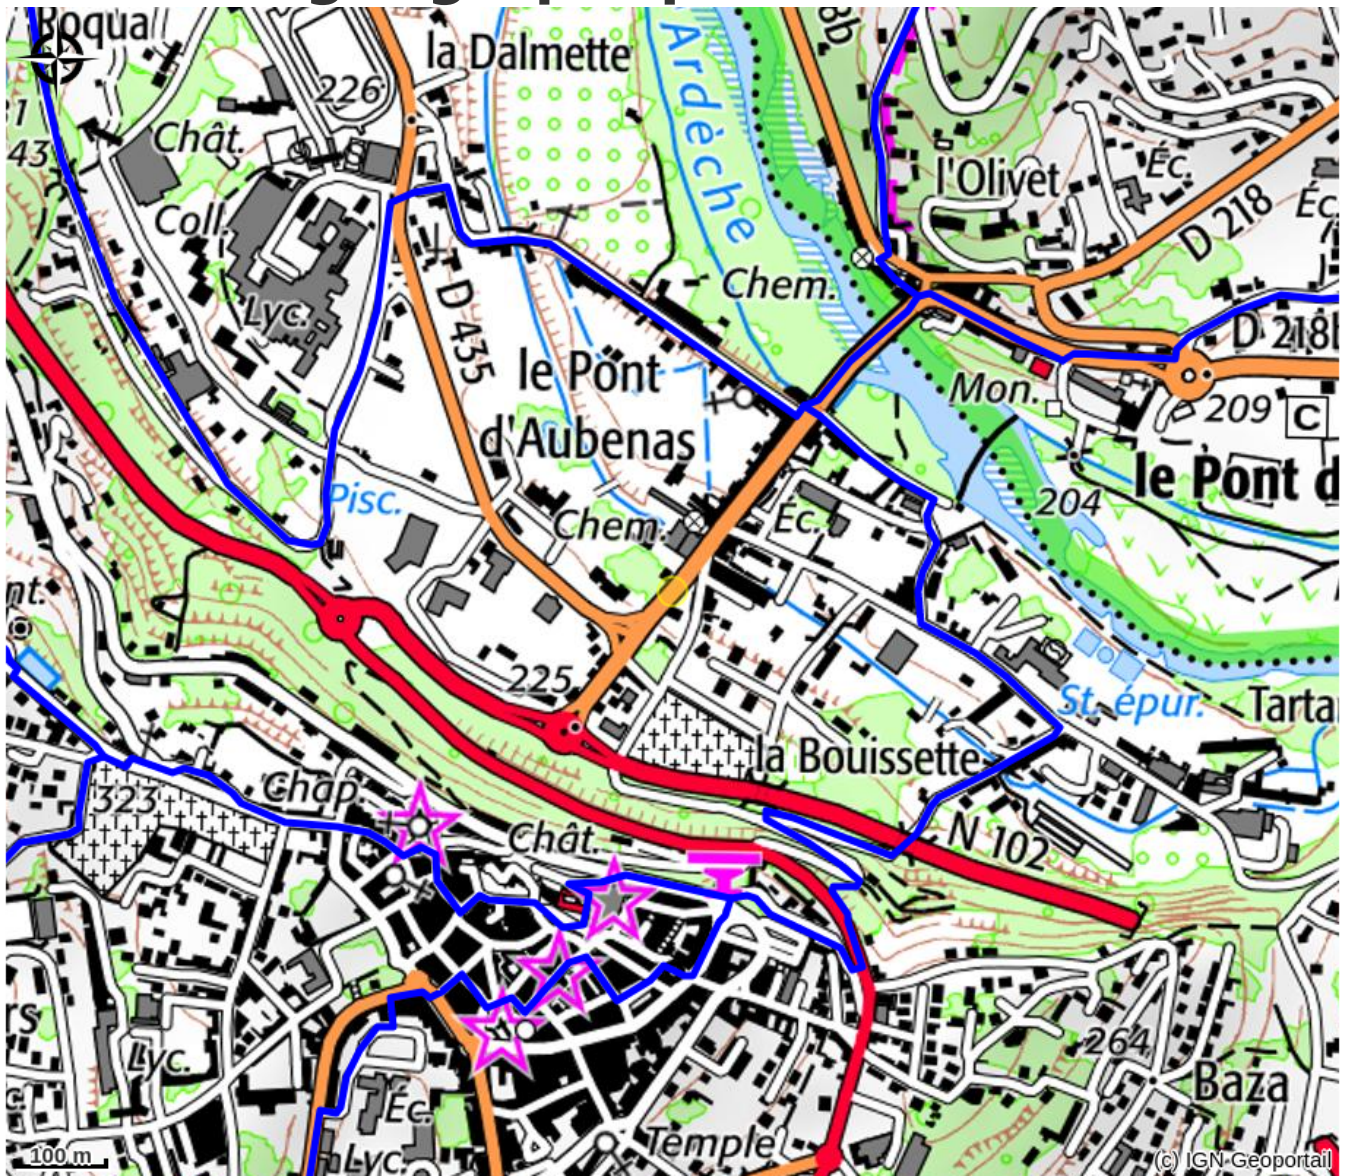

Les Intraterrestres

BASSIN D'AUBENAS

Crédit photo : Les Intraterrestres (Les Intraterrestres)

Une équipe de professionnels passionnée de sports nature vous fera découvrir la Parc Naturel Régional des Monts d'Ardèche au travers d'activités sportives comme le canyoning, la via-ferrata, la spéléologie, l'escalade ou la randonnée.

Infos pratiques

Categorie : Activités accompagnées

Situation géographique

Toutes les infos pratiques

Informations pratiques

Ouverture:

Toute l'année.
9h-12h / 14h-17h.

Fiche mise à jour par Office de Tourisme du Pays d'Aubenas-Vals-Antraigues le 01/02/2024