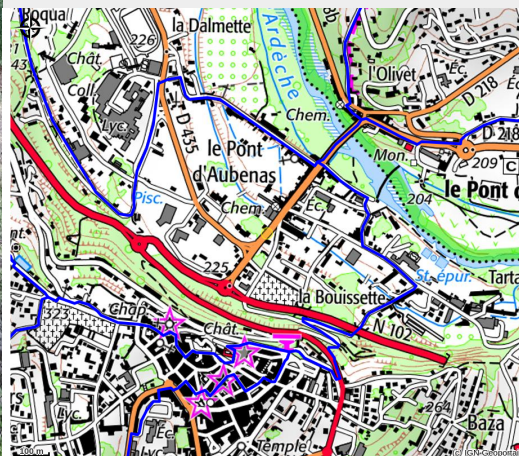

Les Intraterrestres

BASSIN D'AUBENAS

Crédit photo : Les Intraterrestres (Les Intraterrestres)

Une équipe de professionnels passionnée de sports nature vous fera découvrir la Parc Naturel Régional des Monts d'Ardèche au travers d'activités sportives comme le canyoning, la via-ferrata, la spéléologie, l'escalade ou la randonnée.

Infos pratiques

Categorie : Activités accompagnées

Situation géographique

Toutes les infos pratiques

Informations pratiques

Ouverture:

Toute l'année.
9h-12h / 14h-17h.

Fiche mise à jour par Office de Tourisme du Pays d'Aubenas-Vals-Antraigues le 01/02/2024