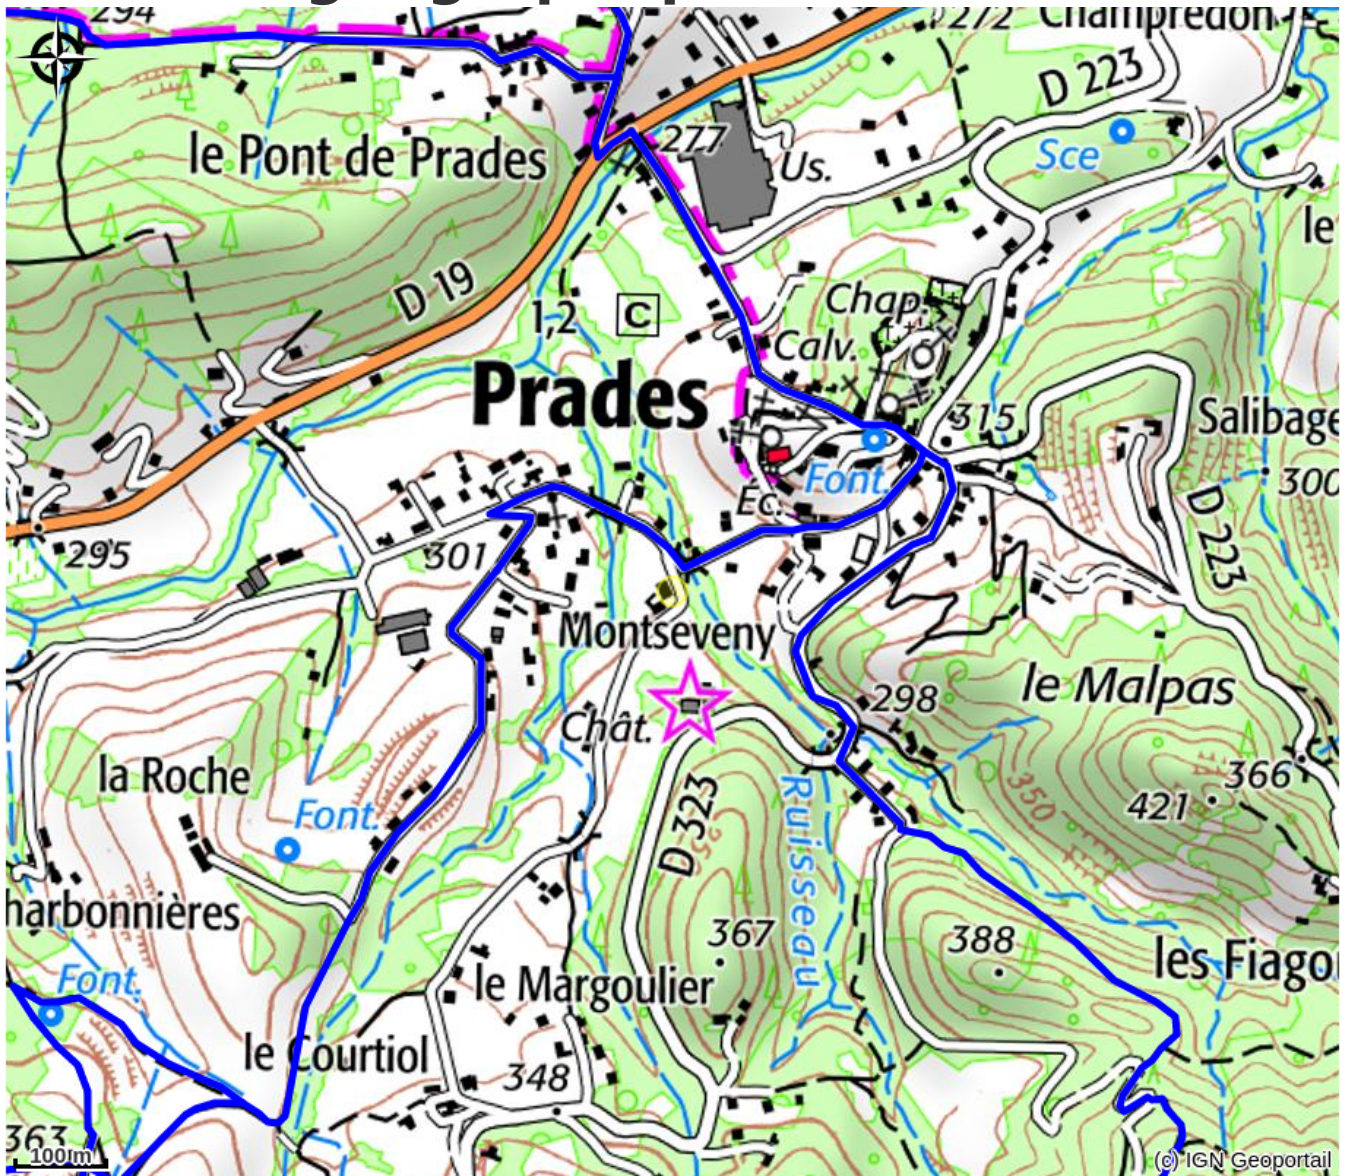

Situation géographique