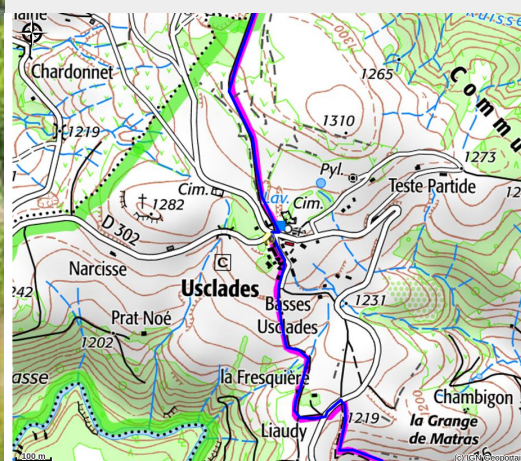

Aire de service camping-car au camping municipal

MONTAGNE D'ARDECHE

Aire de service située au camping municipal de Rieutord.

Infos pratiques

Categorie : Hébergements

Situation géographique

Toutes les infos pratiques