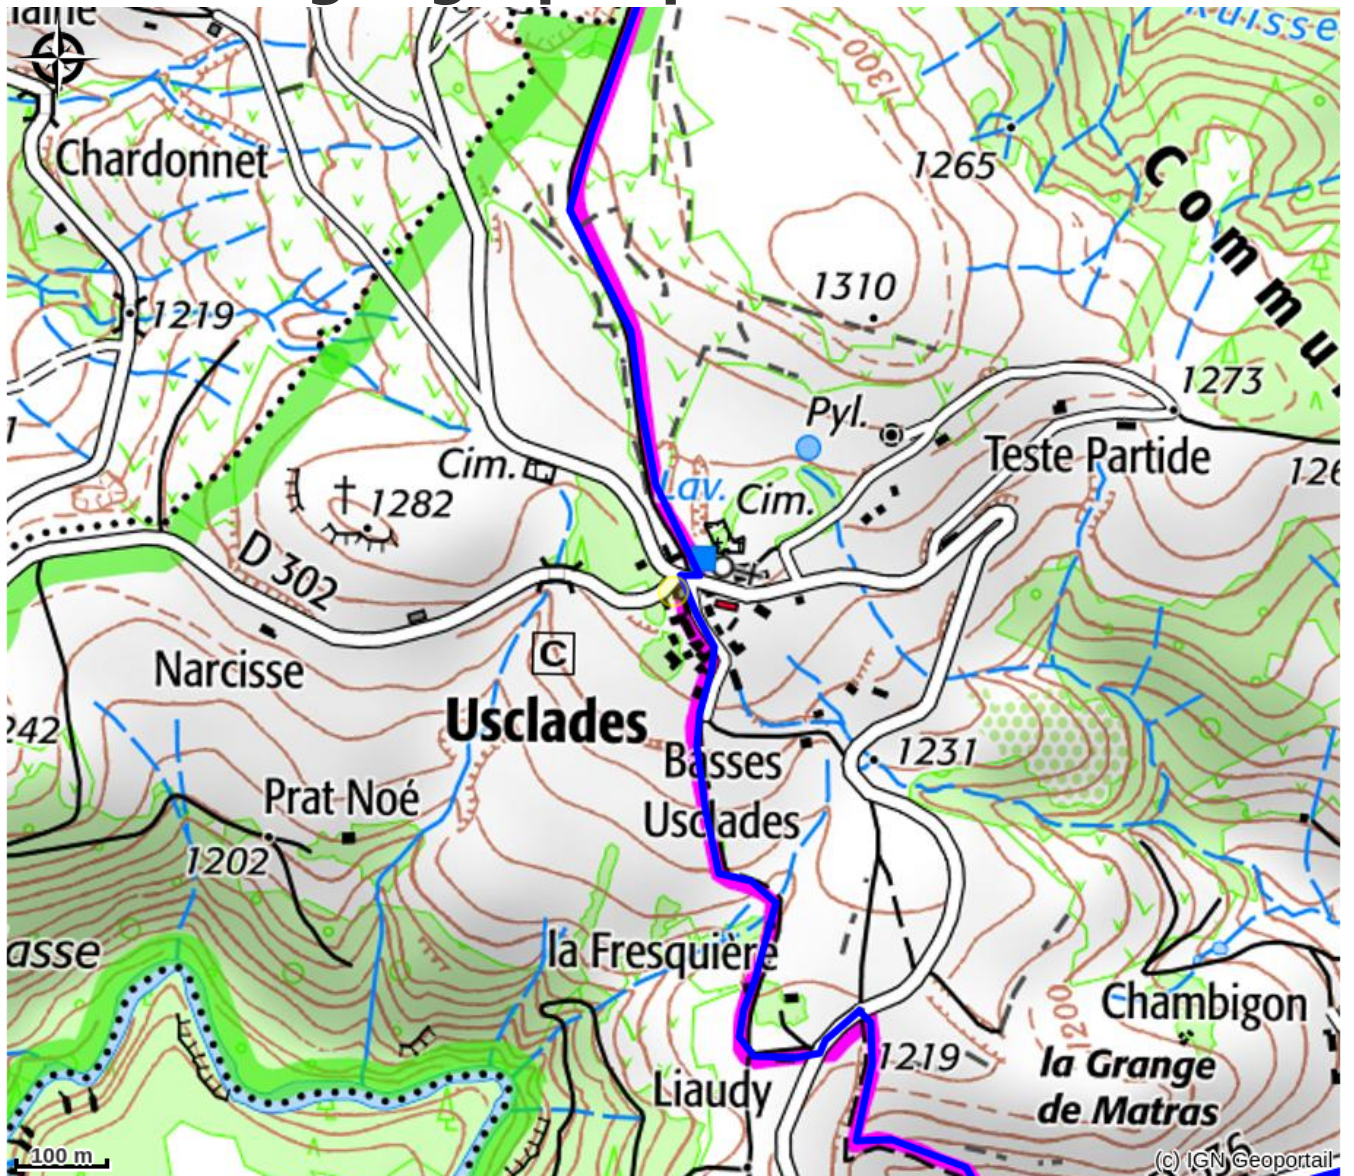

Aire de service camping-car au camping municipal

MONTAGNE D'ARDECHE

Aire de service située au camping municipal de Rieutord.

Infos pratiques

Categorie : Hébergements

Situation géographique

Toutes les infos pratiques

Informations pratiques

Ouverture:

Du 01/05 au 30/10/2024.

Tarifs:

Emplacement + services : 12 €.

Fiche mise à jour par Office de Tourisme Montagne d'Ardèche le 15/02/2024

Contact

D536 Rieutord