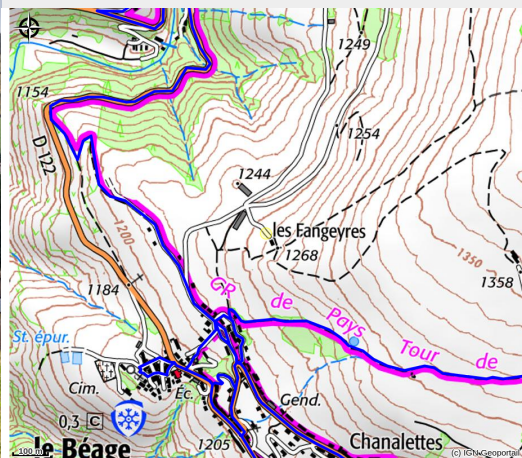

Gîte M. Bernard Philippot

MONTAGNE D'ARDECHE

Gîte à louer

Infos pratiques

Categorie : Hébergements

Situation géographique

Toutes les infos pratiques

Informations pratiques

Tarifs:

A consulter.

Accès:

à 500m du village

Fiche mise à jour par Office de Tourisme Montagne d'Ardèche le 17/10/2022

Contact

ham. de Farges

Les Fangeyres