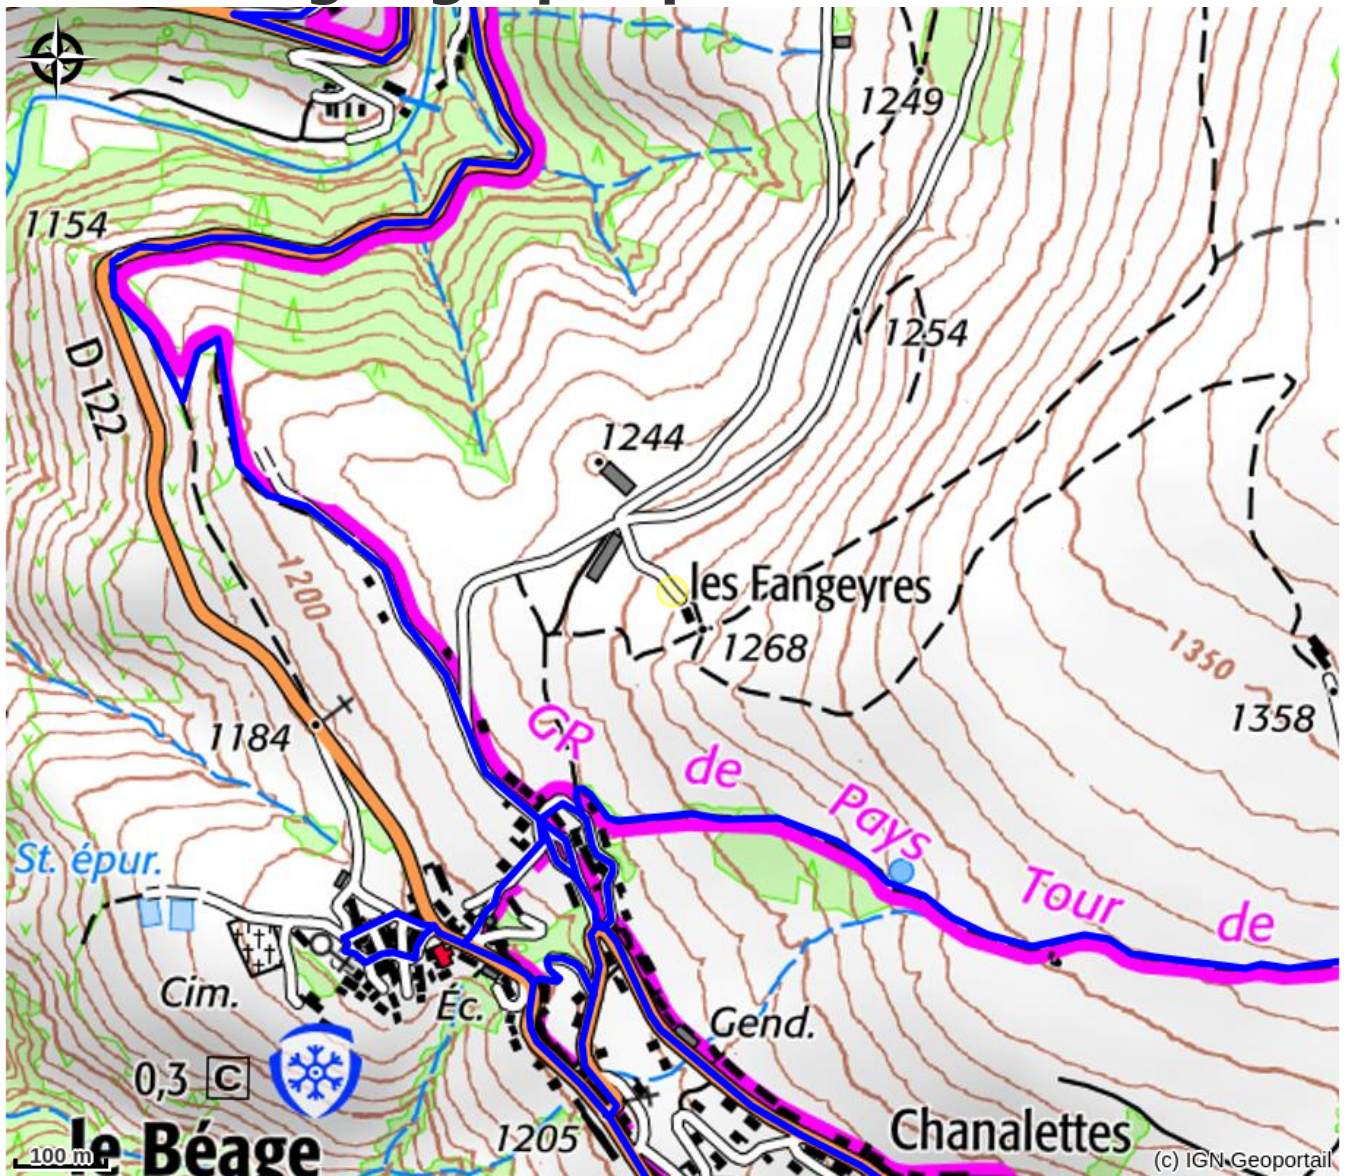

Gîte M. Bernard Philippot

MONTAGNE D'ARDECHE

Gîte à louer

Infos pratiques

Categorie : Hébergements

Situation géographique

Toutes les infos pratiques

Informations pratiques

Tarifs:

A consulter.

Accès:

à 500m du village

Fiche mise à jour par Office de Tourisme Montagne d'Ardèche le 17/10/2022

Contact

ham. de Farges

Les Fangeyres