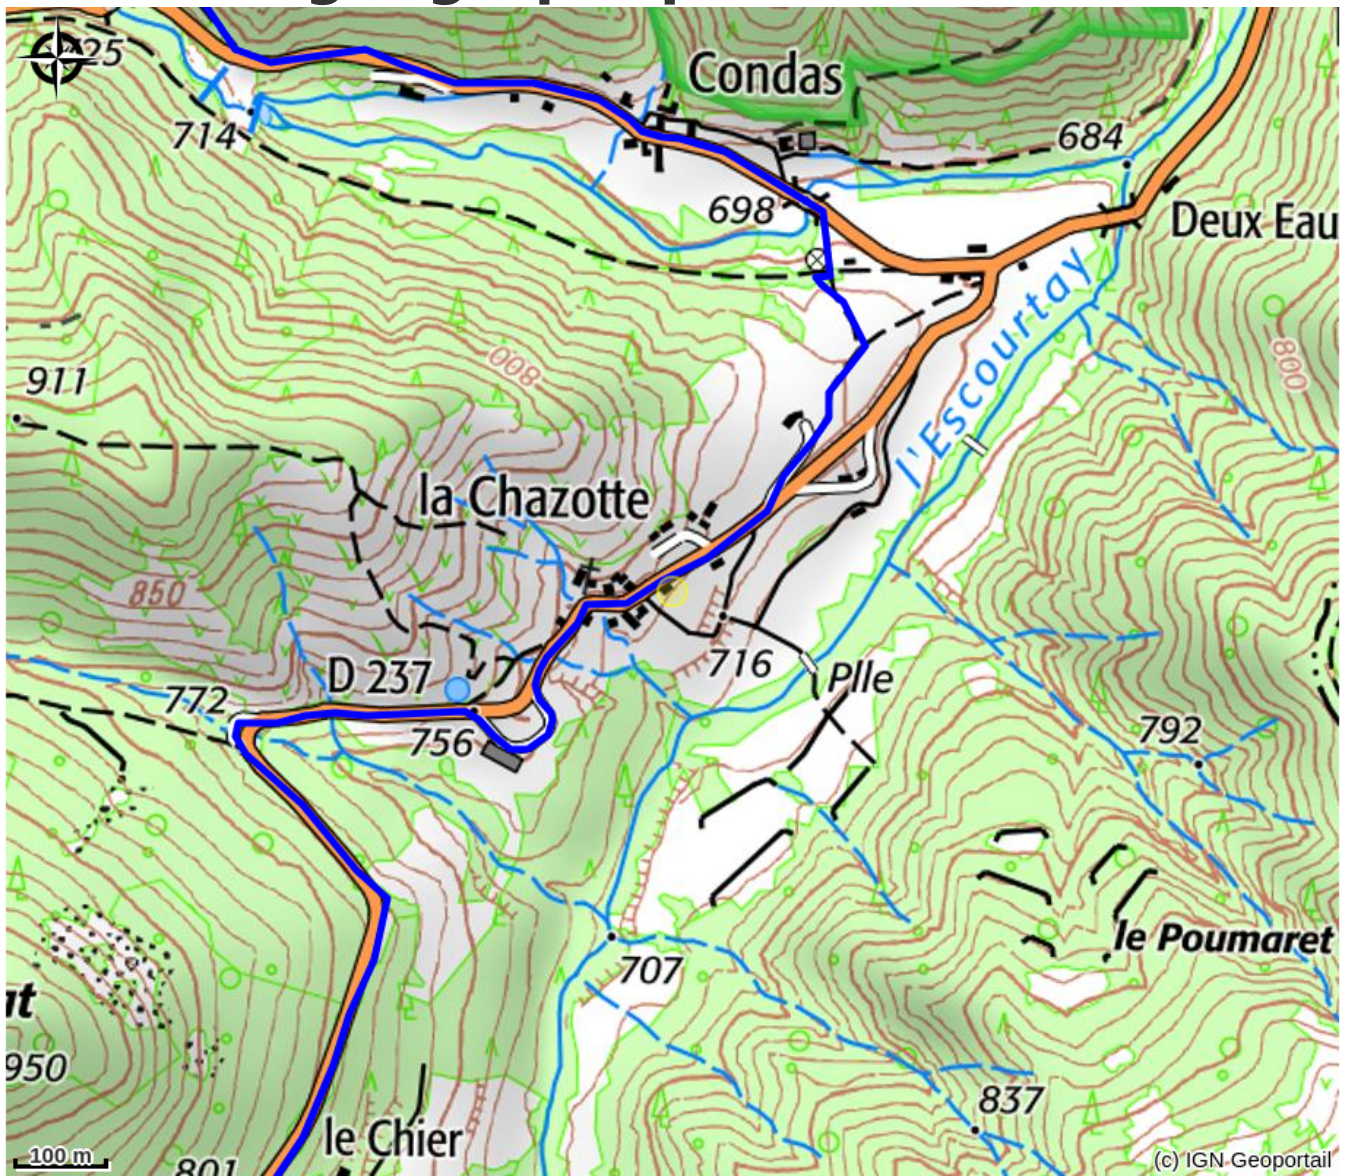

Gîte M. Laurian Armand

MONTAGNE D'ARDECHE

No photo

Petite maison indépendante en pierre avec espace extérieur. Terrasse, salon de jardin, terrain, Barbecue. Jeux d'eau, espace pique-nique, base de loisirs nautiques au Lac à 2,5km. Rando sur place. Pêche 600m. Baignade, pédalos 2.5km.

Infos pratiques

Categorie : Hébergements

Description

Séjour, coin cuisine, canapé-lit 2 places.

A l'étage : 1 chambre, salle d'eau et WC indépendant.

Terrasse, salon de jardin, terrain, barbecue.

Situation géographique