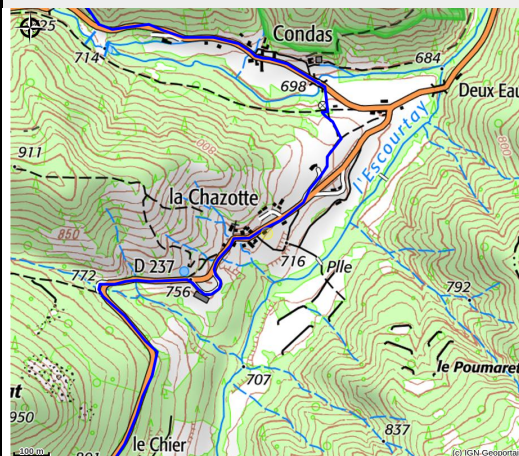

Gîte M. Laurian Armand

MONTAGNE D'ARDECHE

No photo

Petite maison indépendante en pierre avec espace extérieur. Terrasse, salon de jardin, terrain, Barbecue. Jeux d'eau, espace pique-nique, base de loisirs nautiques au Lac à 2,5km. Rando sur place. Pêche 600m. Baignade, pédalos 2.5km.

Infos pratiques

Categorie : Hébergements

Description

Séjour, coin cuisine, canapé-lit 2 places.

A l'étage : 1 chambre, salle d'eau et WC indépendant.

Terrasse, salon de jardin, terrain, barbecue.

Situation géographique