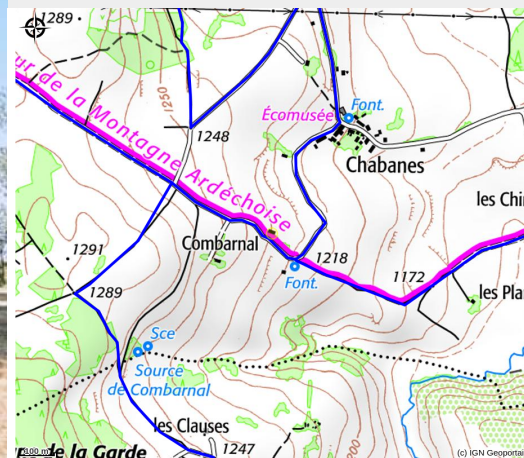

Location Mme Lalauze Véronique

MONTAGNE D'ARDECHE

Crédit photo : Lalauze Véronique

Maison indépendante située sur les hauteurs du hameau entourée de 5000 m² de terrain. Véranda avec vue sur la chaîne du Mezenc. Randonnée, VTT, baignade, commerces à 2 km.