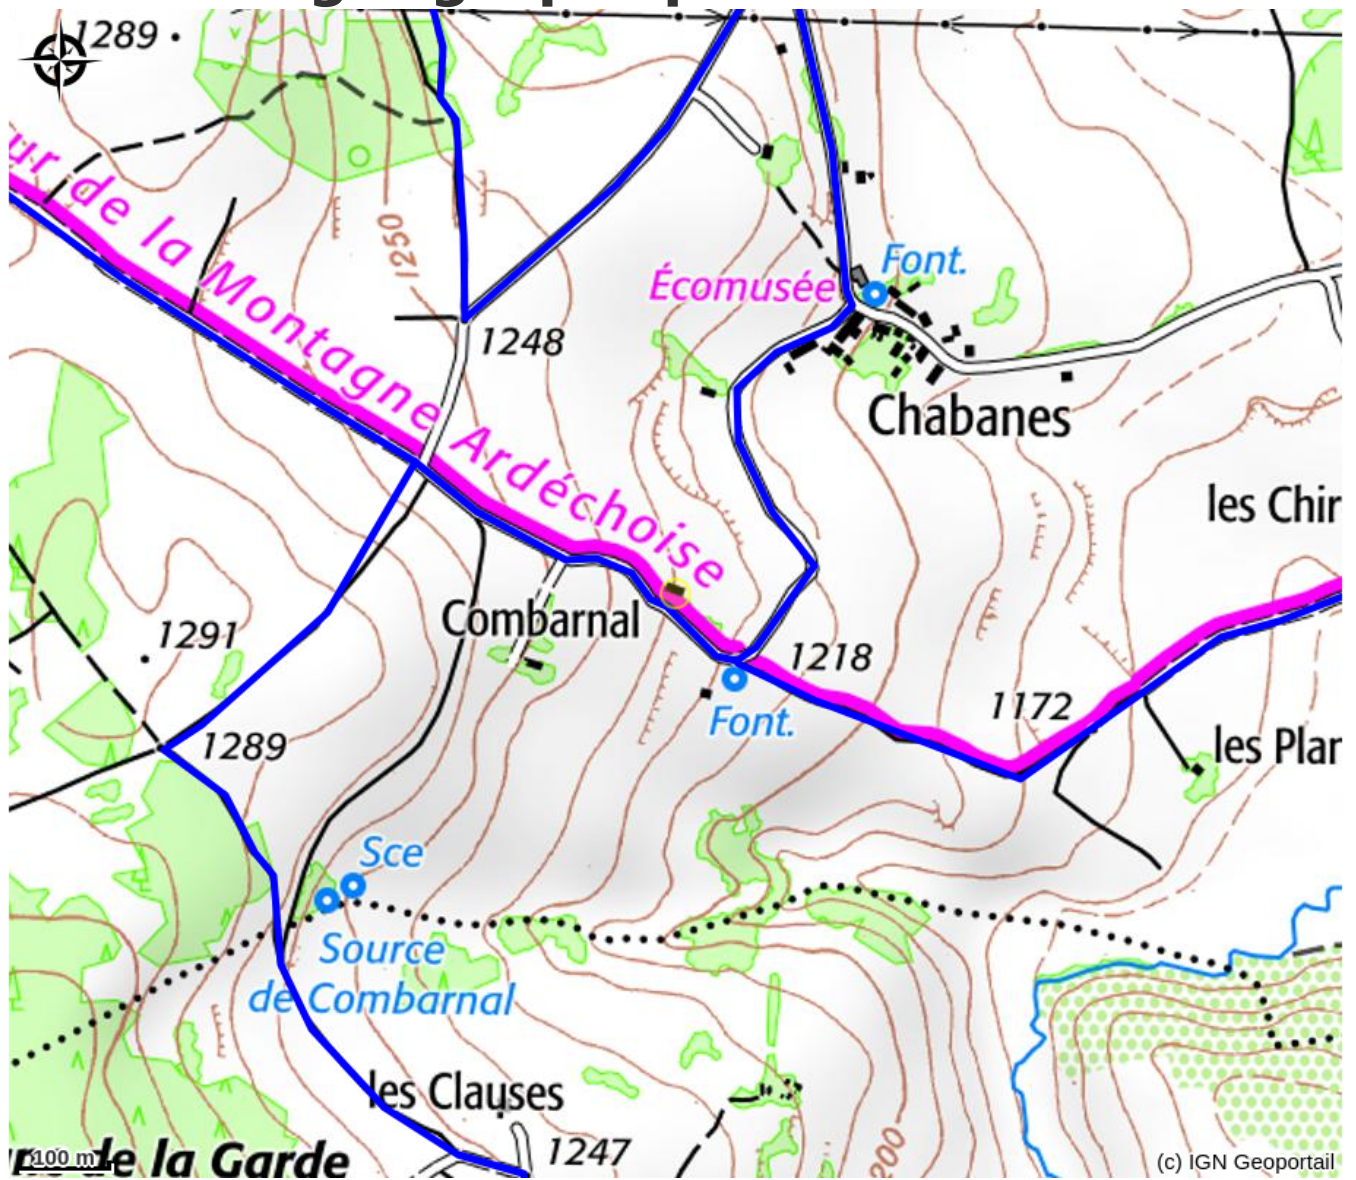

Location Mme Lalauze Véronique

MONTAGNE D'ARDECHE

Crédit photo : Lalauze Véronique

Maison indépendante située sur les hauteurs du hameau entourée de 5000 m² de terrain. Véranda avec vue sur la chaîne du Mezenc. Randonnée, VTT, baignade, commerces à 2 km.

Infos pratiques

Categorie : Hébergements

Situation géographique

Toutes les infos pratiques

Informations pratiques

Tarifs:

Tarif groupe à partir de 14 personnes.

Modes de paiement: