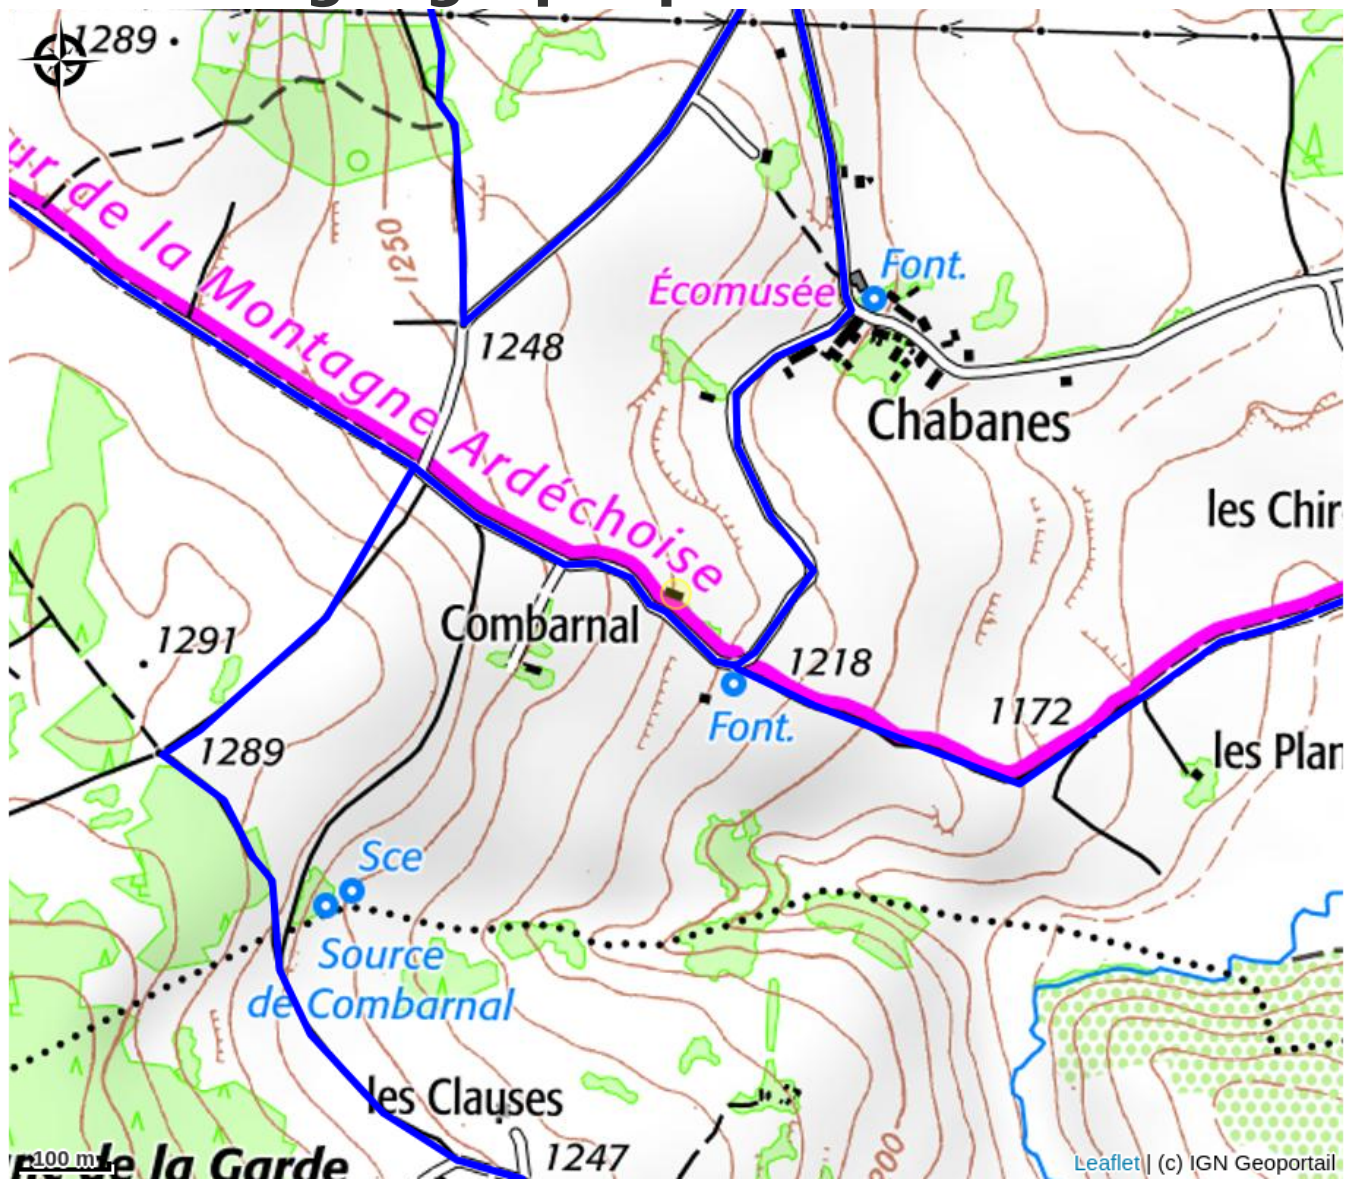

# Location Mme Lalauze Véronique

Montagne d'Ardèche

Crédit photo : Location Mme Lalauze Véronique\_Coucouron

*ferme rénovée indépendante située sur les hauteurs du hameau entourée de 5000 m<sup>2</sup> de terrain. Véranda avec vue sur la chaîne du Mezenc. Randonnée, VTT, baignade, commerces à 2 km.*

# Situation géographique

### Ouverture:

Du 01/03 au 01/11/2025.

Arrivée 16 h

départ 10 h.