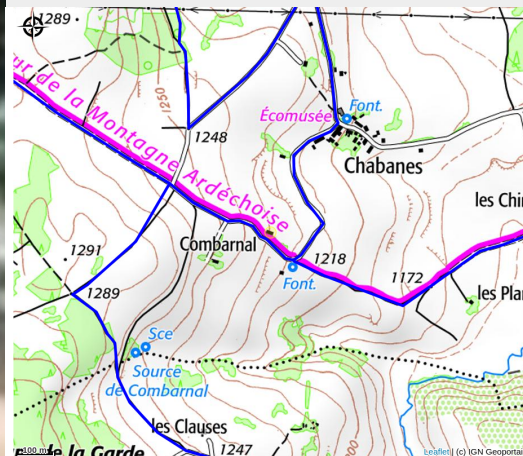

# Location Mme Lalauze Véronique

Montagne d'Ardèche

Crédit photo : Location Mme Lalauze Véronique\_Coucouron

*ferme rénovée indépendante située sur les hauteurs du hameau entourée de 5000 m<sup>2</sup> de terrain. Véranda avec vue sur la chaîne du Mezenc. Randonnée, VTT, baignade, commerces à 2 km.*

# Situation géographique