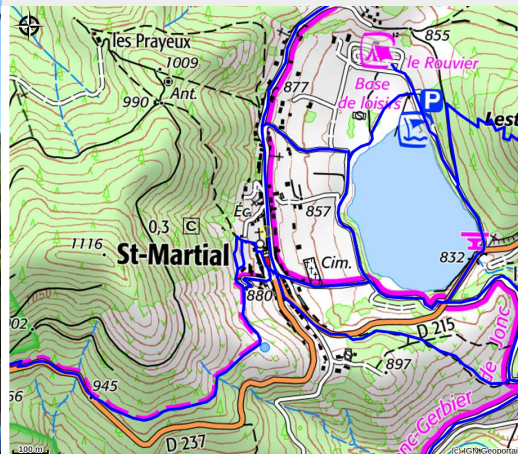

Appartements - Maison " Casino "

MONTAGNE D'ARDECHE

La Maison d'Accueil « Maison Casino » est un bel immeuble en pierres de pays, entièrement rénové, situé au centre du village de St Martial. Sur 3 niveaux, elle est dotée de : 3 appartements T1 de 32 m² (pour 4 pers) et 4 studios de 22 m² (pour 2 pers).

Infos pratiques

Categorie : Hébergements

Description

Sur place un cadre idyllique : le lac de Saint Martial et ses activités.

Situation géographique

Toutes les infos pratiques

Informations pratiques

Ouverture: