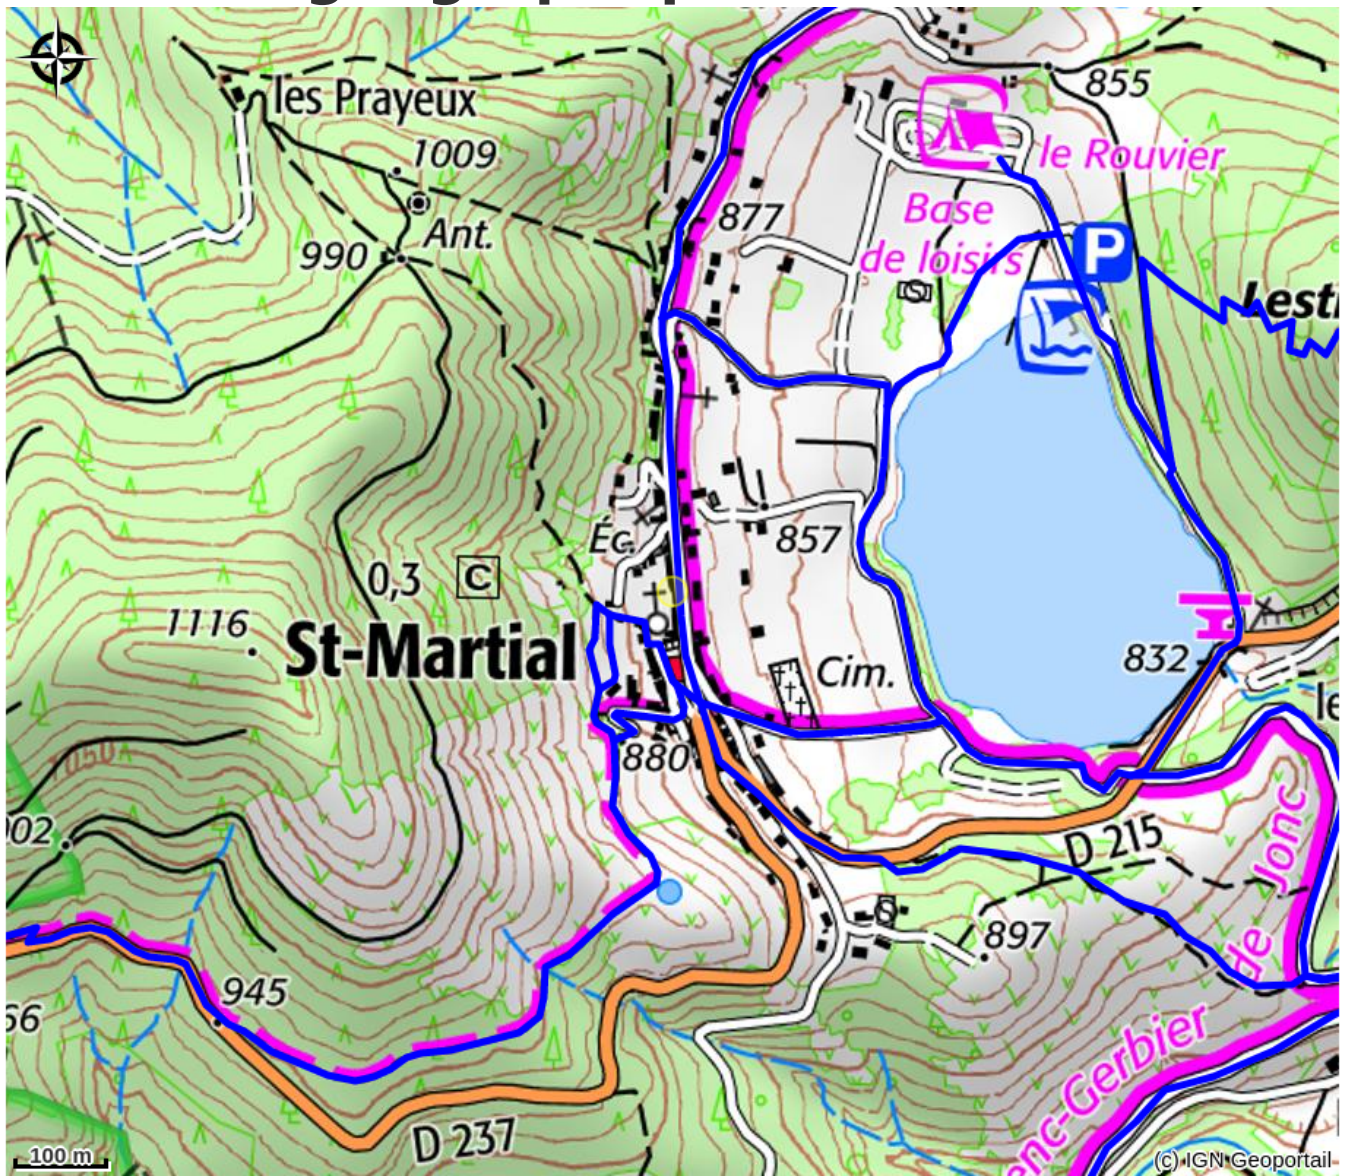

Appartements - Maison " Casino "

MONTAGNE D'ARDECHE

La Maison d'Accueil « Maison Casino » est un bel immeuble en pierres de pays, entièrement rénové, situé au centre du village de St Martial. Sur 3 niveaux, elle est dotée de : 3 appartements T1 de 32 m² (pour 4 pers) et 4 studios de 22 m² (pour 2 pers).

Infos pratiques

Categorie : Hébergements

Description

Sur place un cadre idyllique : le lac de Saint Martial et ses activités.

Situation géographique

Toutes les infos pratiques

Informations pratiques

Ouverture: