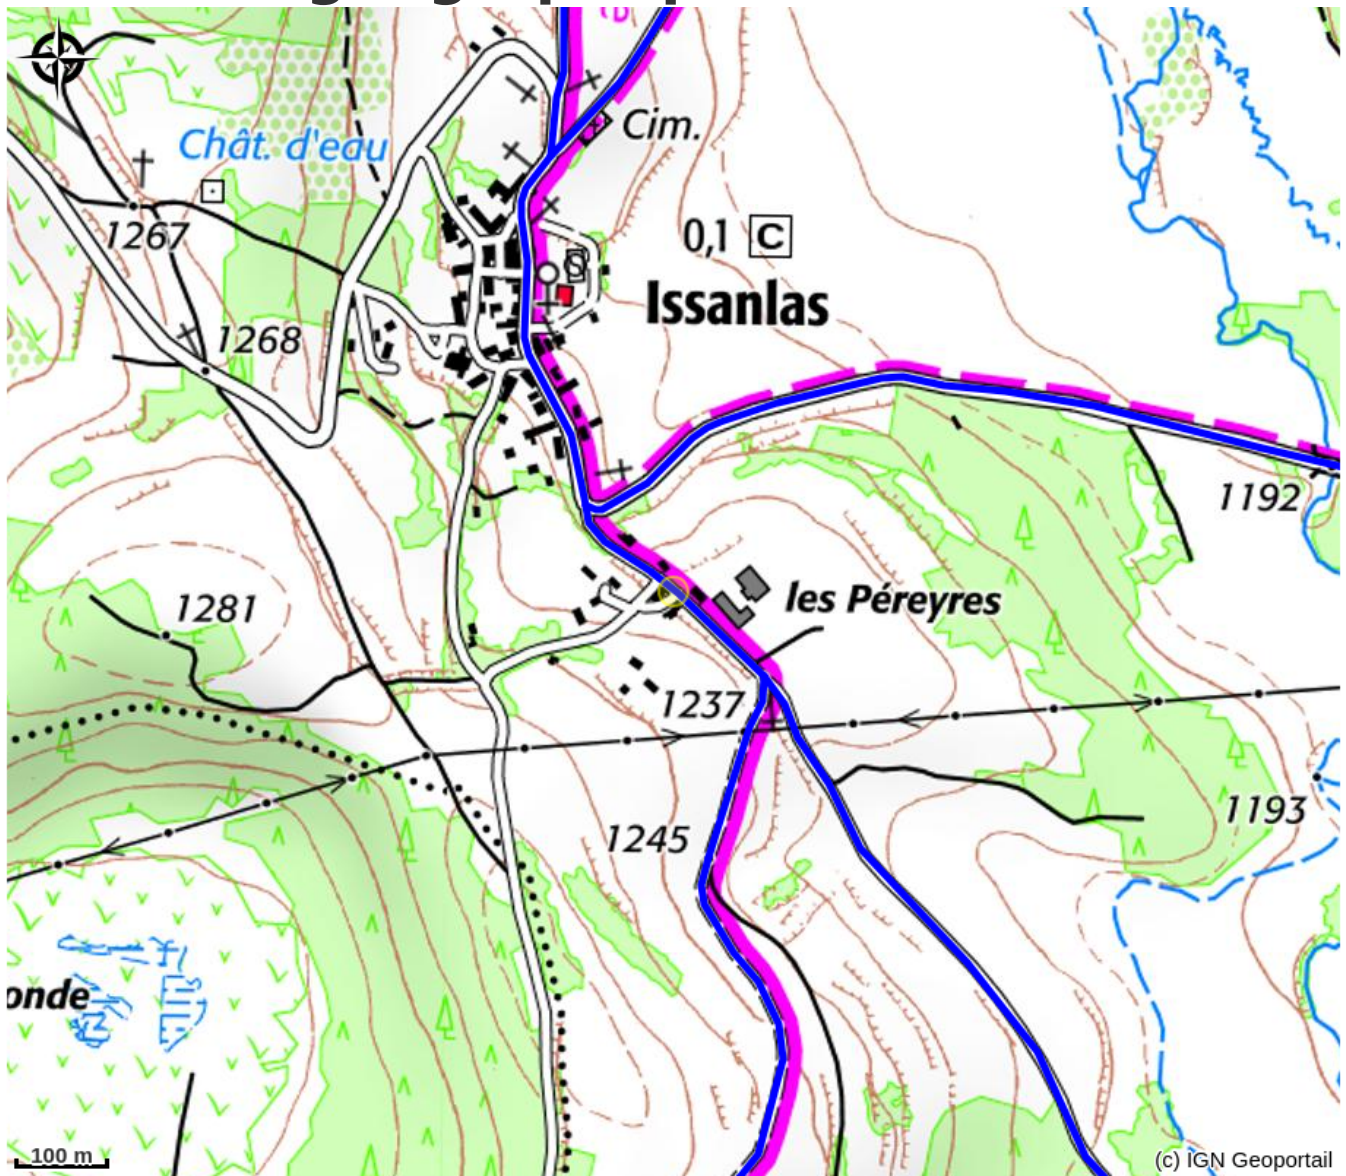

Location Le travers - Mme Aurand Isabelle

MONTAGNE D'ARDECHE

D'un barbecue dans la cour privée à une soirée devant un feu de cheminée, d'une sortie pêche ou cueillette de champignons avec les propriétaires, d'une balade en raquettes ou en ski de fond, vous trouverez plaisir à séjourner dans ce joli gîte Ardéchois.

Infos pratiques

Categorie : Hébergements

Description

Chambre n°1:1 lit double(2 personnes) chambre n° 2: 2 lits simples(1 personne).

Situation géographique

Toutes les infos pratiques

Informations pratiques

Ouverture: