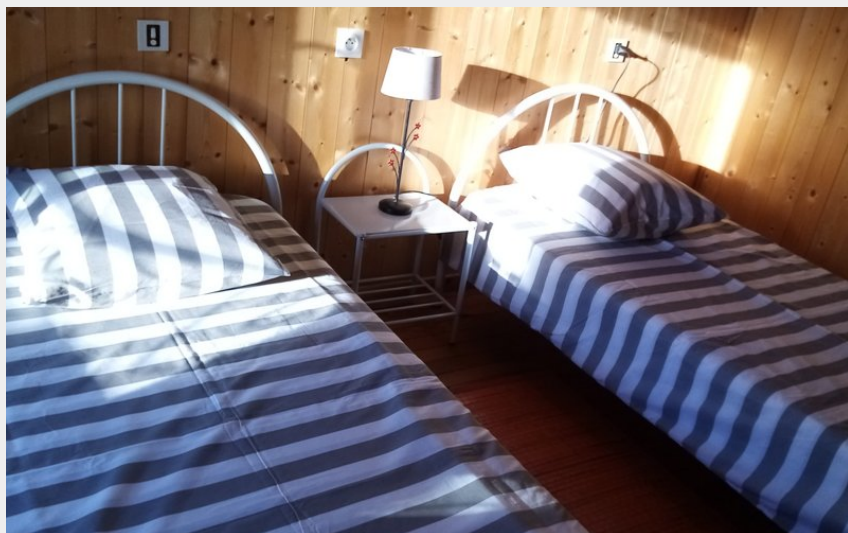

Location Le travers - Mme Aurand Isabelle

MONTAGNE D'ARDECHE

D'un barbecue dans la cour privée à une soirée devant un feu de cheminée, d'une sortie pêche ou cueillette de champignons avec les propriétaires, d'une balade en raquettes ou en ski de fond, vous trouverez plaisir à séjourner dans ce joli gîte Ardéchois.