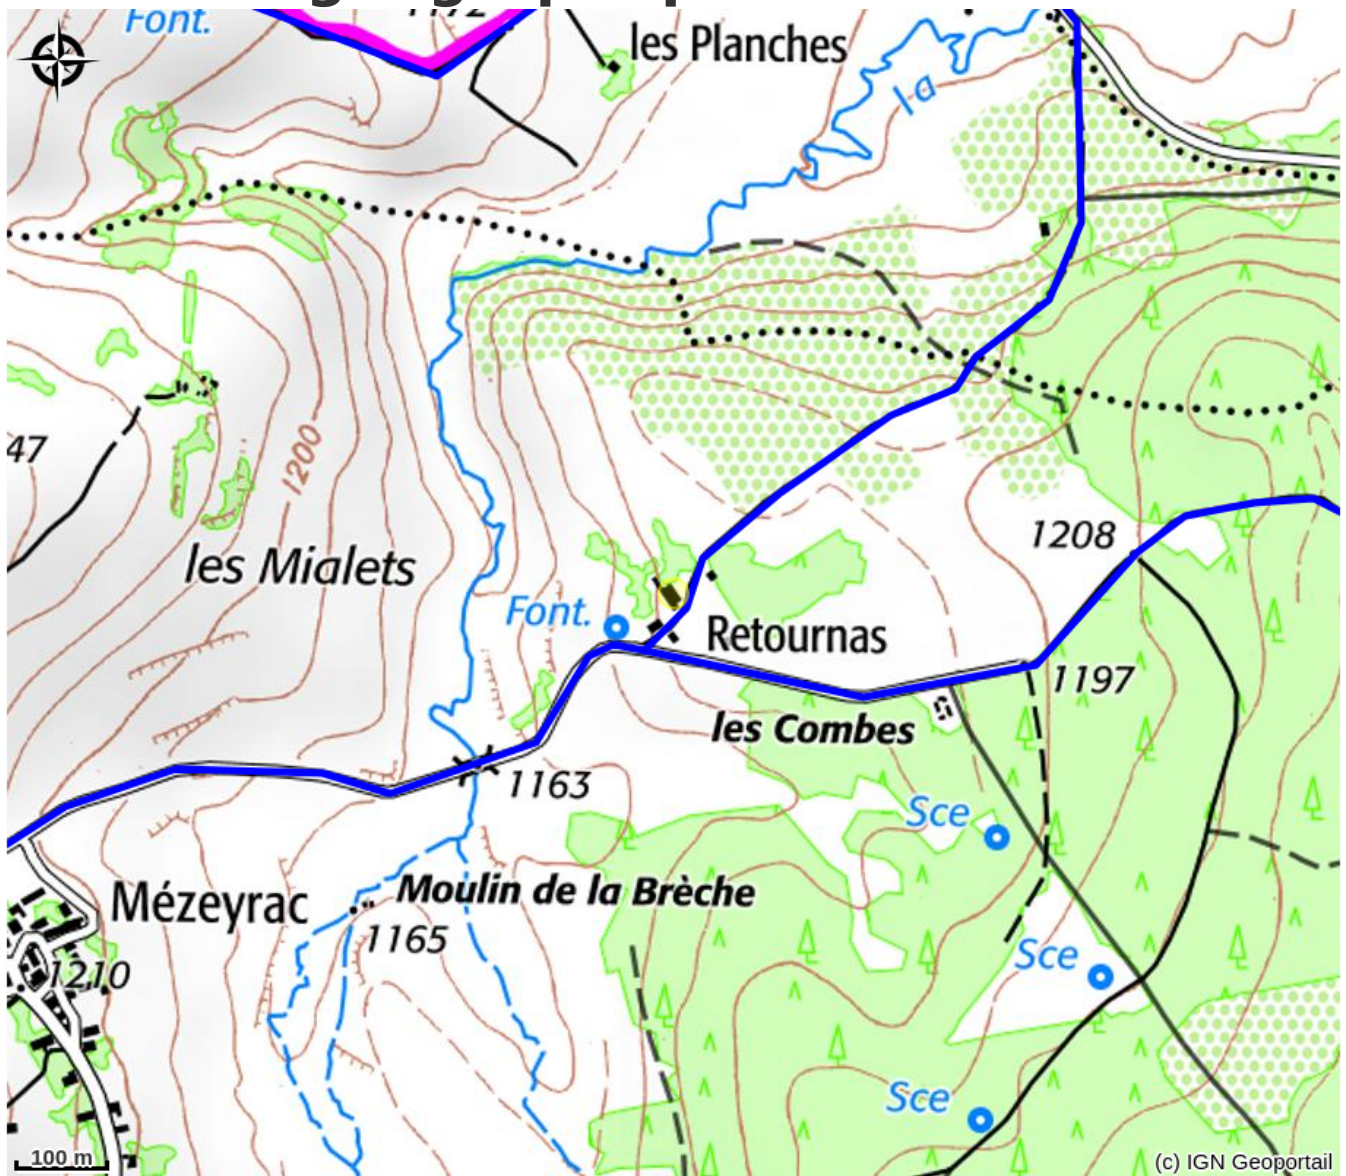

# Gîte Le Retournas 2

MONTAGNE D'ARDECHE

Crédit photo : chambre mezzanine

*Appartement situé à 1200 mètres d'altitude dans une ferme restaurée au coeur de la nature. Ambiance et accueil familial. Détente assurée. Nombreux loisirs aux alentours.*

# Situation géographique