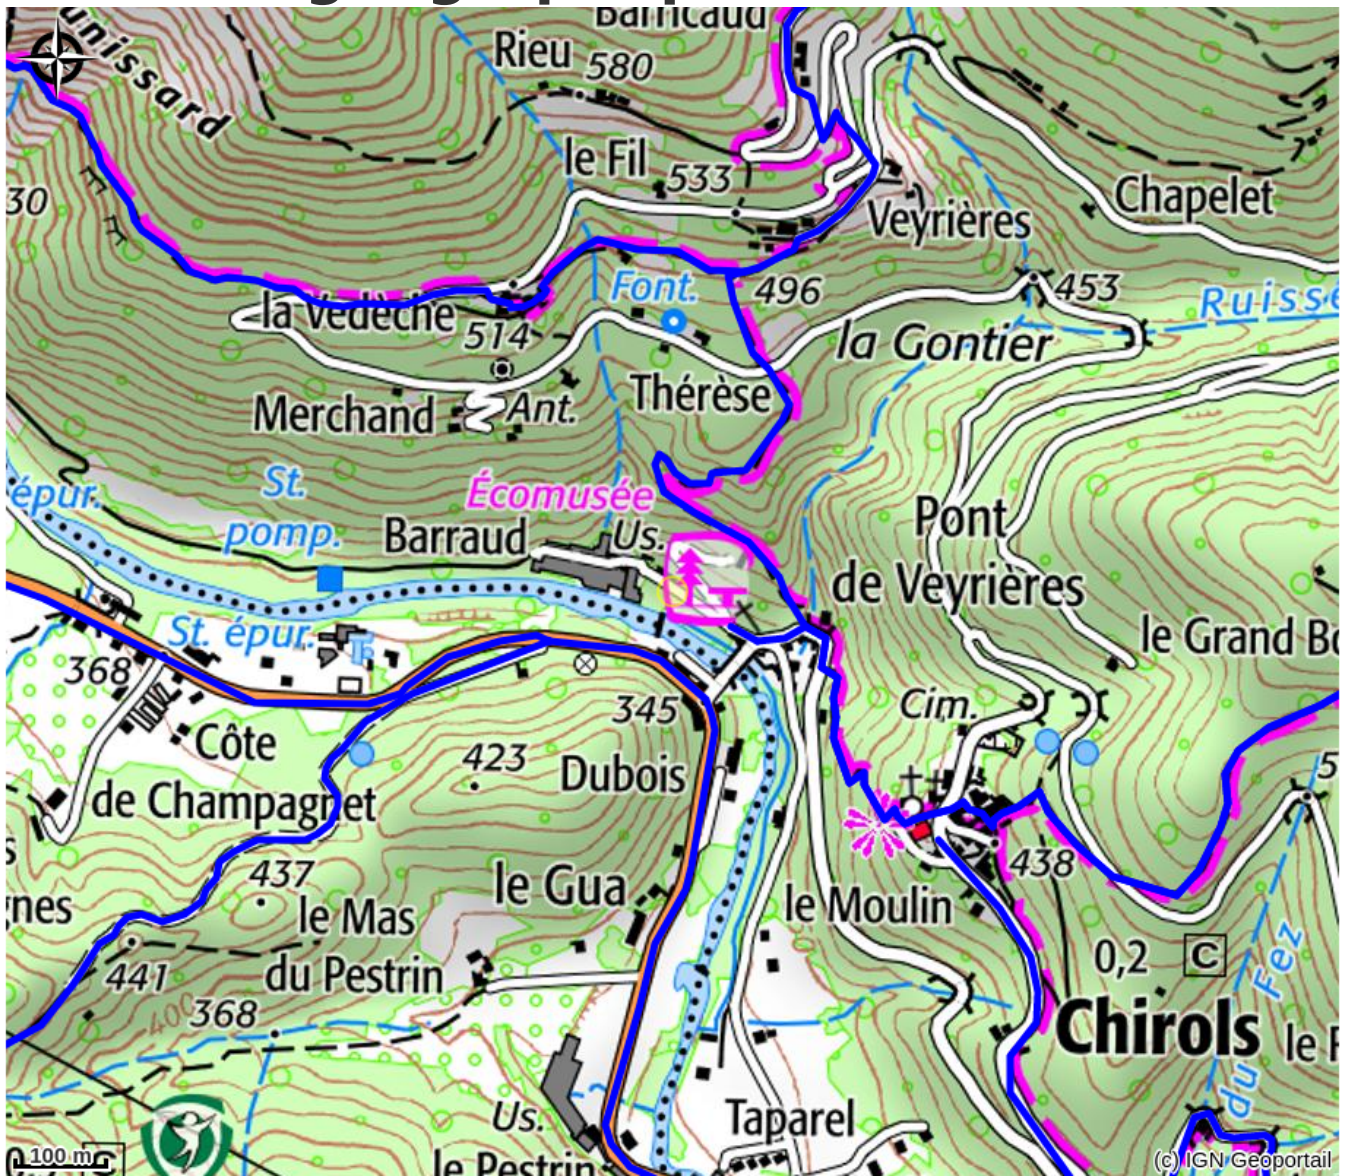

Situation géographique