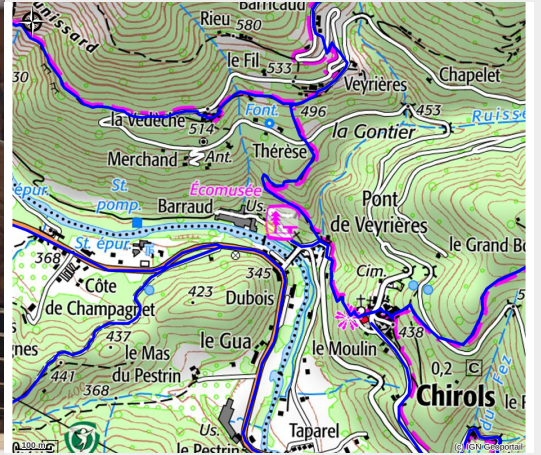

L'Atelier Cremades Lutherie vous propose différents services : fabrication d'instruments à cordes, guitare, bouzouki, mandoline. Stages dispensés ponctuellement.

Infos pratiques

Categorie : Espaces de création

: Gîtes d'étapes