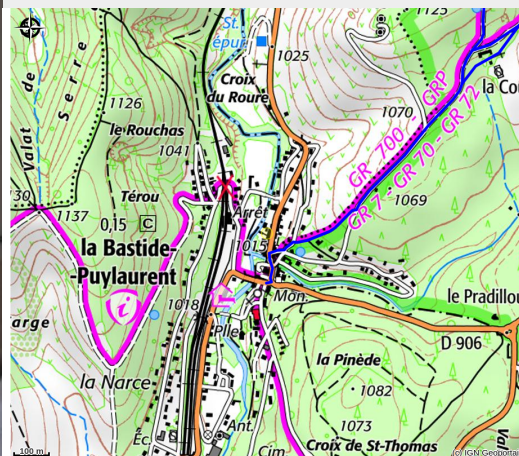

Gîte Alizés 1

MONTAGNE D'ARDECHE

Gîte tout confort situé en RDC (avec parking privé). Le gîte est dans le village de La Bastide Puylaurent, à la limite de l'Ardèche, à 8 kms de Saint Laurent les Bains. Location curiste possible 3 semaines

Infos pratiques

Categorie : Hébergements

Description

Gîte 2 personnes tout confort avec grande véranda, parking privé sur la commune de La Bastide Puylaurent situé à la limite de l'ardèche, à 8 km de Saint Laurent Les Bains.