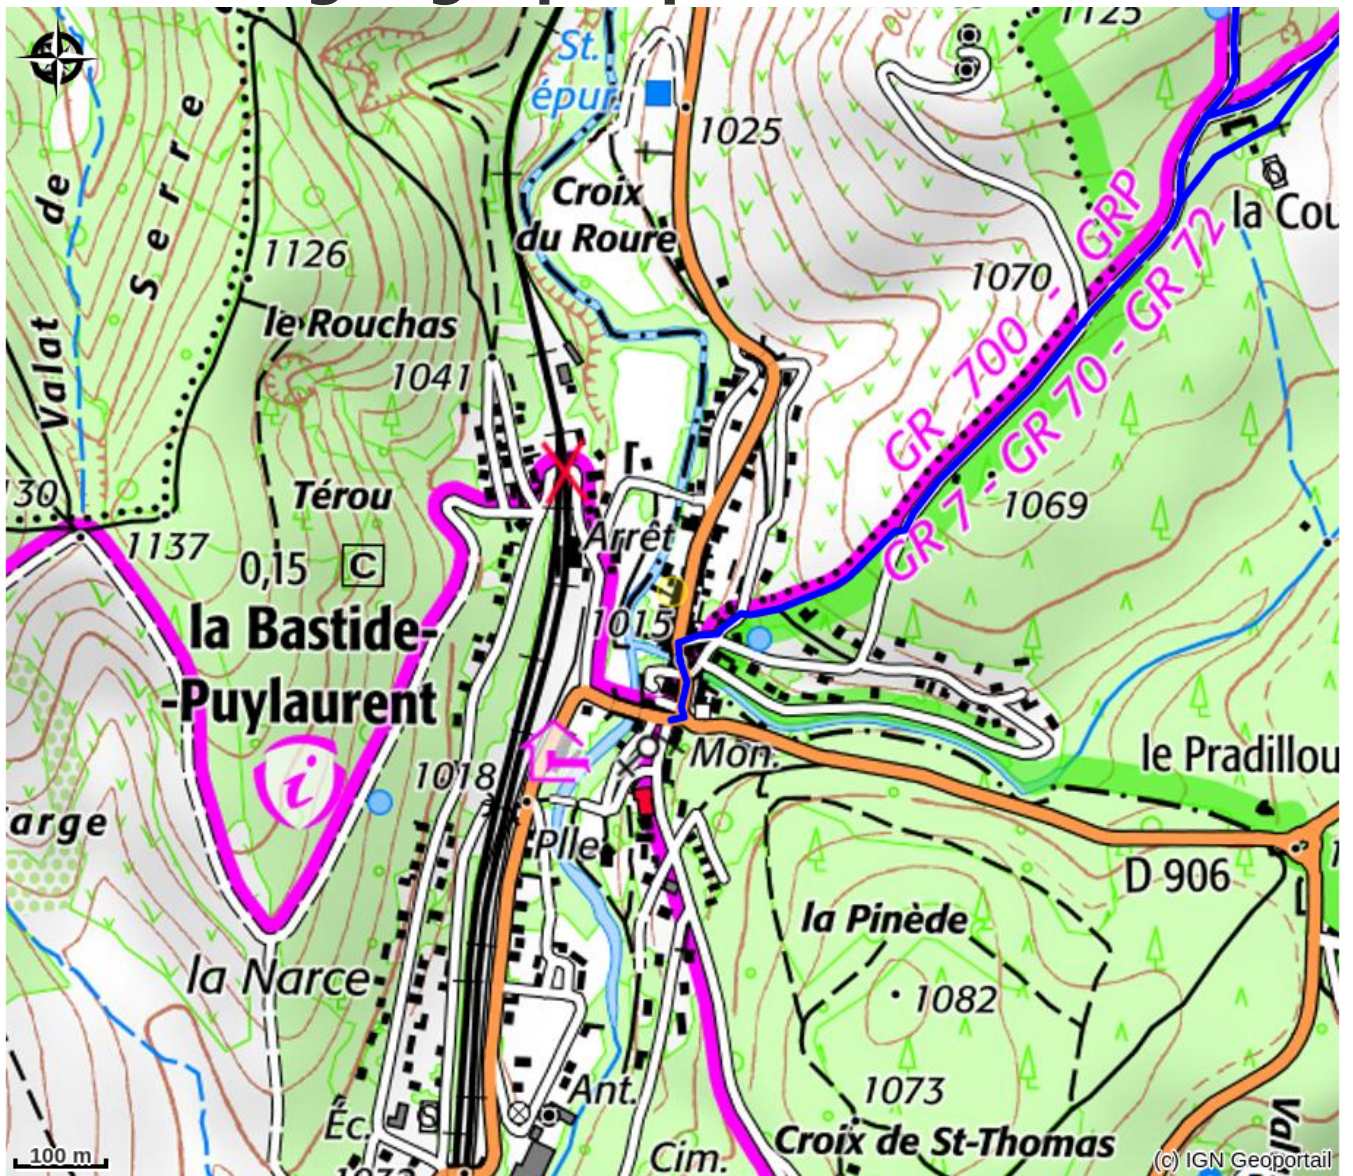

Gîte Alizés 1

MONTAGNE D'ARDECHE

Gîte tout confort situé en RDC (avec parking privé). Le gîte est dans le village de La Bastide Puylaurent, à la limite de l'Ardèche, à 8 kms de Saint Laurent les Bains. Location curiste possible 3 semaines

Infos pratiques

Categorie : Hébergements

Description

Gîte 2 personnes tout confort avec grande véranda, parking privé sur la commune de La Bastide Puylaurent situé à la limite de l'ardèche, à 8 km de Saint Laurent Les Bains.

Situation géographique

Toutes les infos pratiques

Informations pratiques

Ouverture:

Toute l'année.

Tarifs:

Semaine : 200 €

Trois semaines : 600 €.