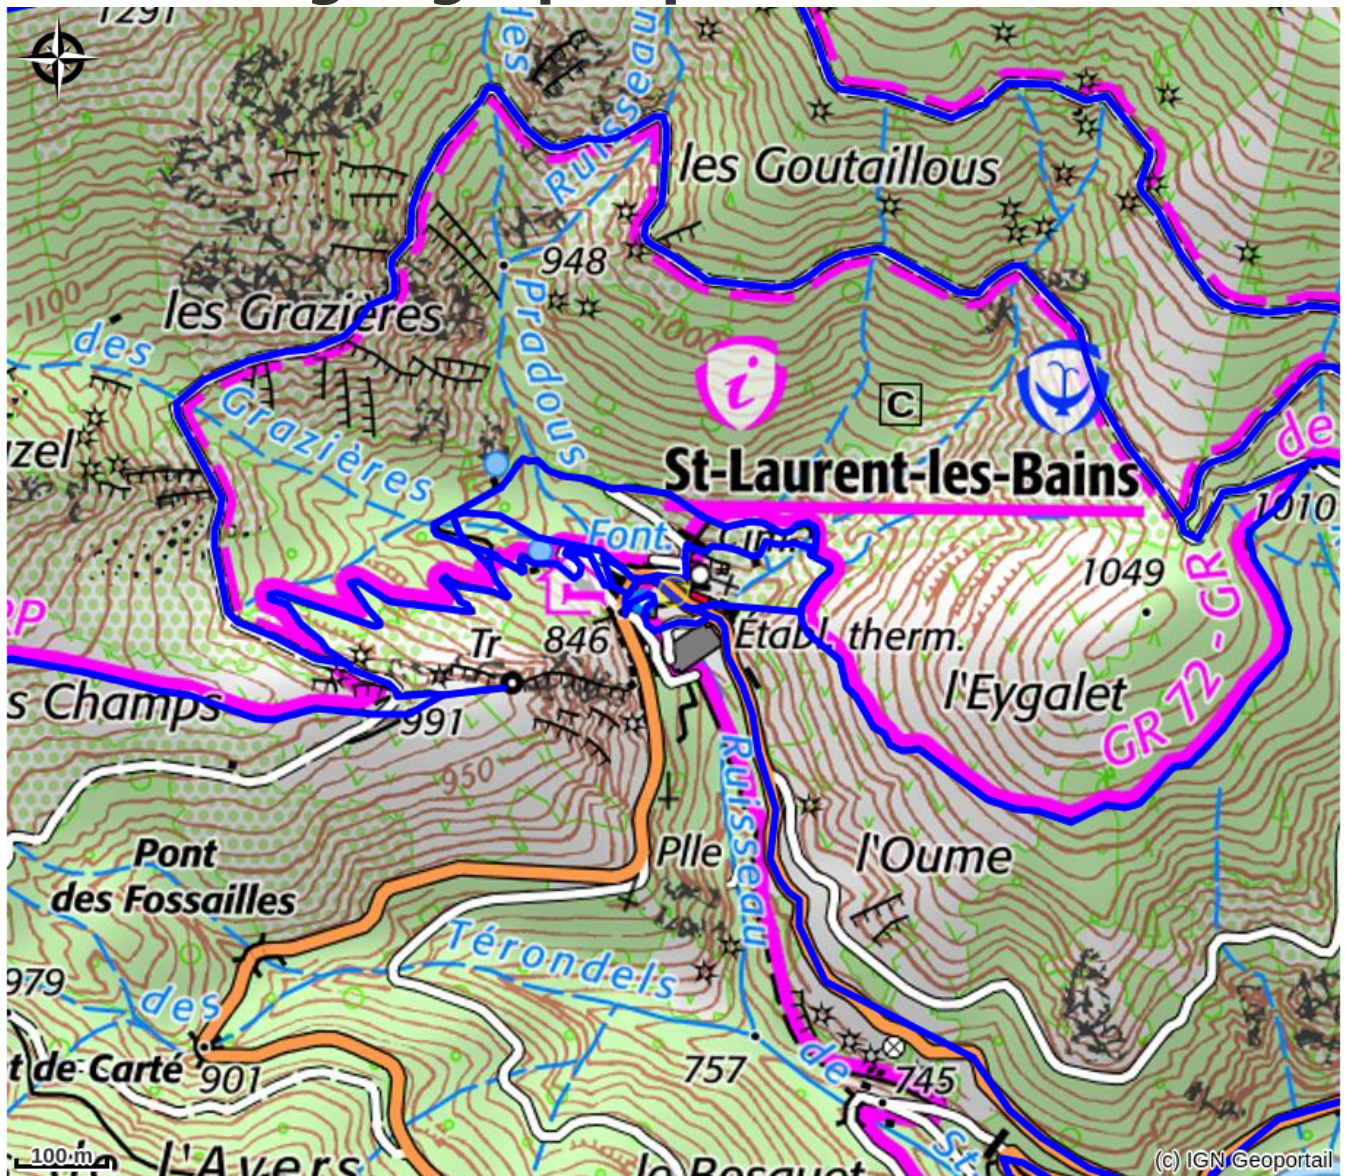

Gîte M. Mme Assenat Michel et Patricia - Appartement 3 - 2ème étage

MONTAGNE D'ARDECHE

Crédit photo : (Assenat)

Au cœur du village thermal, près de l'église. Maison à 2 niveaux. Au 1er étage deux appartements de 40m². Au 2d étage un appartement de 40 m². Tous les appartements possèdent une pièce à vivre et une chambre indépendante.

Infos pratiques

Categorie : Hébergements

Description

A 200 mètres des Thermes et 200 mètres de l'épicerie.

Situation géographique

Toutes les infos pratiques

Informations pratiques

Ouverture: