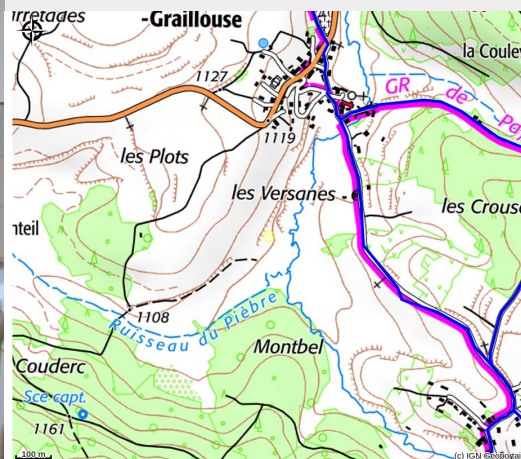

Gîte Mme Serrieres Pascale

MONTAGNE D'ARDECHE

Crédit photo : SERRIERE

Maison indépendante dans le village comprenant quatres locations identiques,prévues pour 4 personnes au maximum, situées au premier étage en duplex. Terrain commun. En rez de jardin se trouve un snack, produits du terroir et plat à emporter.

Infos pratiques

Categorie : Hébergements

Description

Séjour, canapé, coin cuisine, coin nuit, WC. A l'étage : 1 chambre, salle de bain, TV, LL.

Aux alentours, Rando, lac, planches à voiles, pédalo, pêche, tennis,