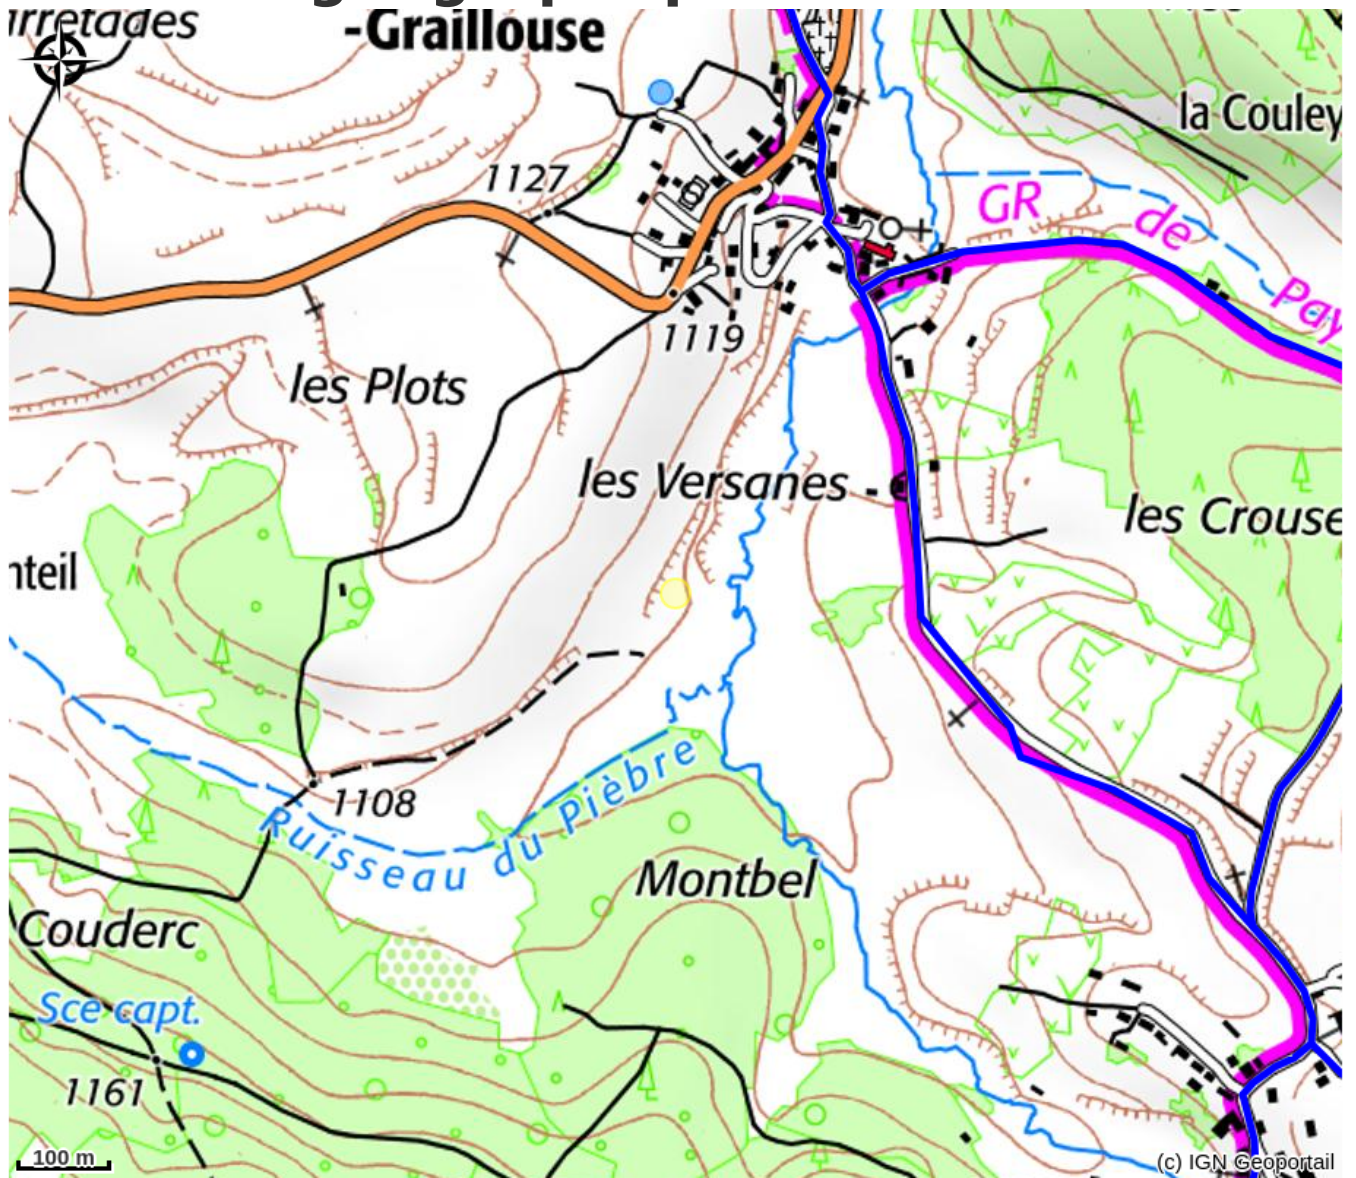

Situation géographique