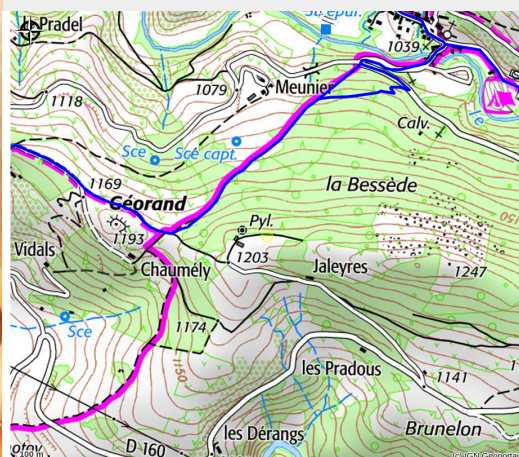

Gîte Crokinole

MONTAGNE D'ARDECHE

Crédit photo : Gîte Cros de Géorand (Sandrine Baranski)

Au cœur de la Montagne Ardéchoise, entourée d'un parc de 10ha, la Bergerie du Plateau est le lieu idéal pour des vacances au calme. Vous serez séduits par la simplicité et l'authenticité des lieux.

Infos pratiques

Categorie : Hébergements

Description

Au cœur de la Montagne Ardéchoise, entourée d'un parc de 10 hectares, cette ancienne Bergerie de 1830, restaurée avec soin a su conserver son caractère d'autrefois : pierres et bois confèrent un charme authentique aux lieux.

Située à 1200 mètres d'altitude, entourée d'une nature à l'état pure et de paysages grandioses, La Bergerie du Plateau est le lieu idéal pour des vacances au calme : immergé en pleine nature, profitez d'une vue panoramique à couper le souffle : dépaysement garanti !