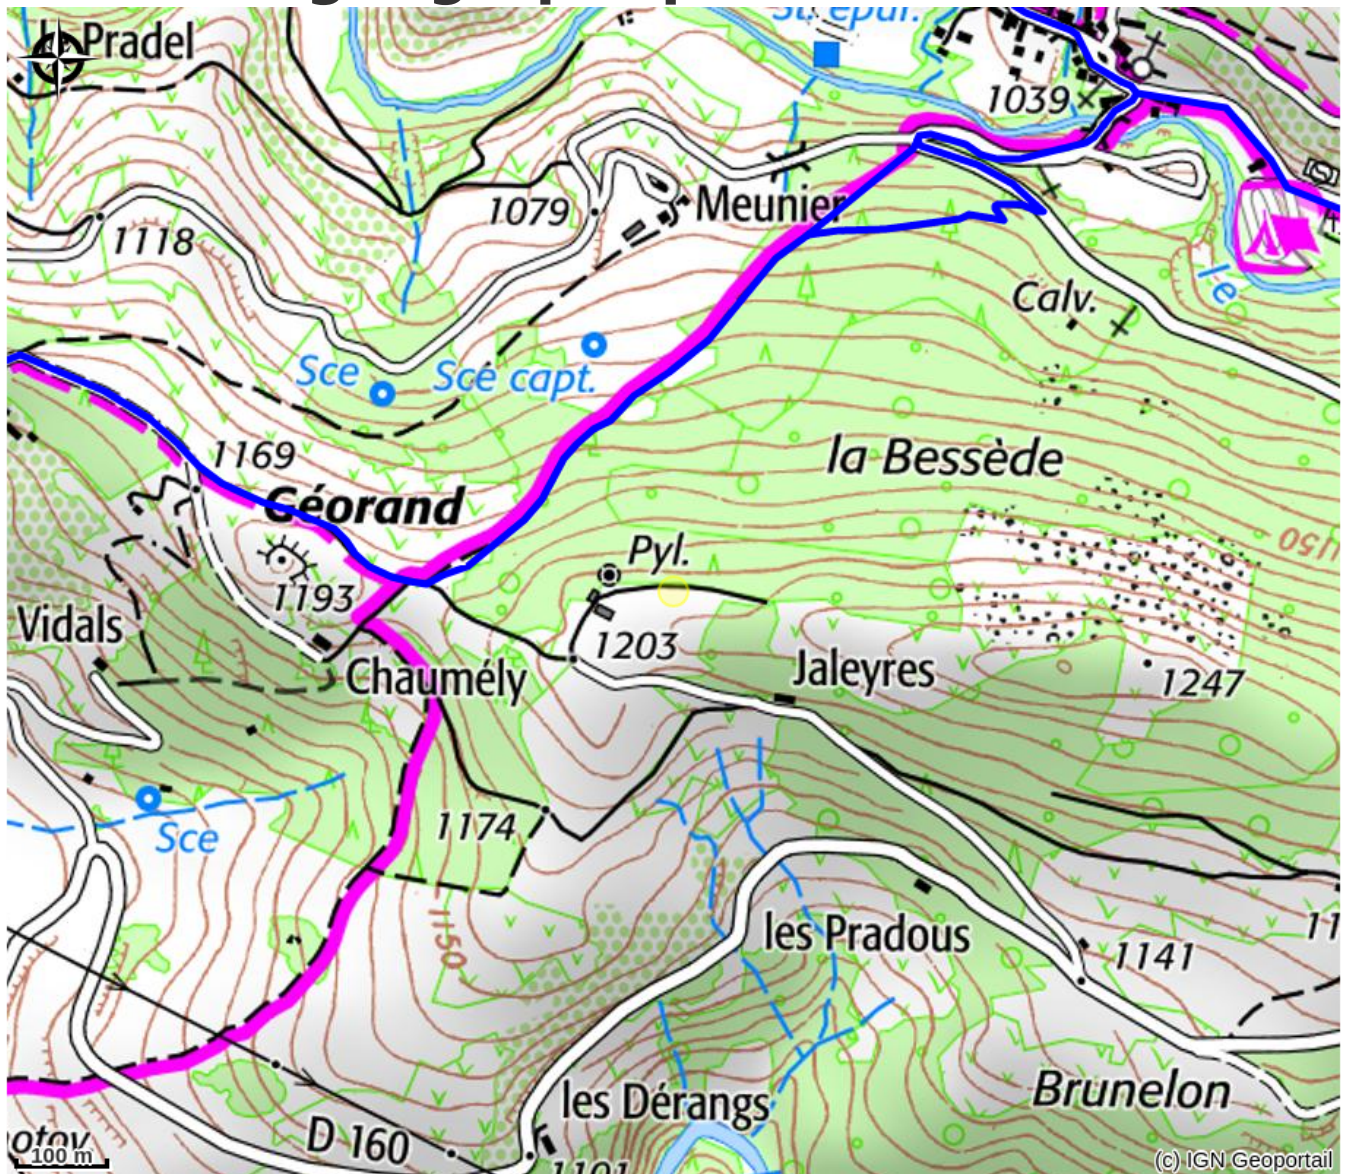

Situation géographique