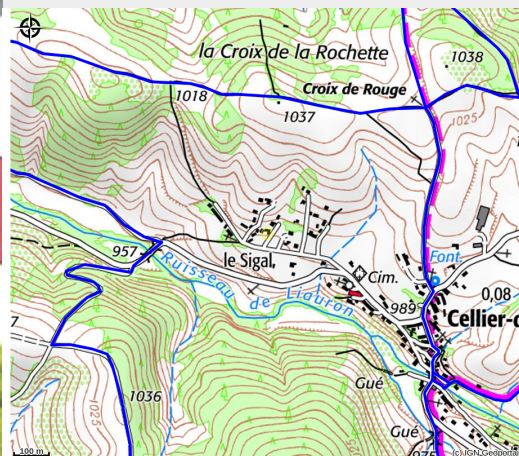

# Gîte La Marie-Jo

MONTAGNE D'ARDECHE

*Maison indépendante aménagée à proximité de la maison du propriétaire, accès et terrain indépendant de 2000m<sup>2</sup>. Le gîte est sur 2 niveaux et bénéficie d'une terrasse. Cheminée (bois payant).*

# Situation géographique