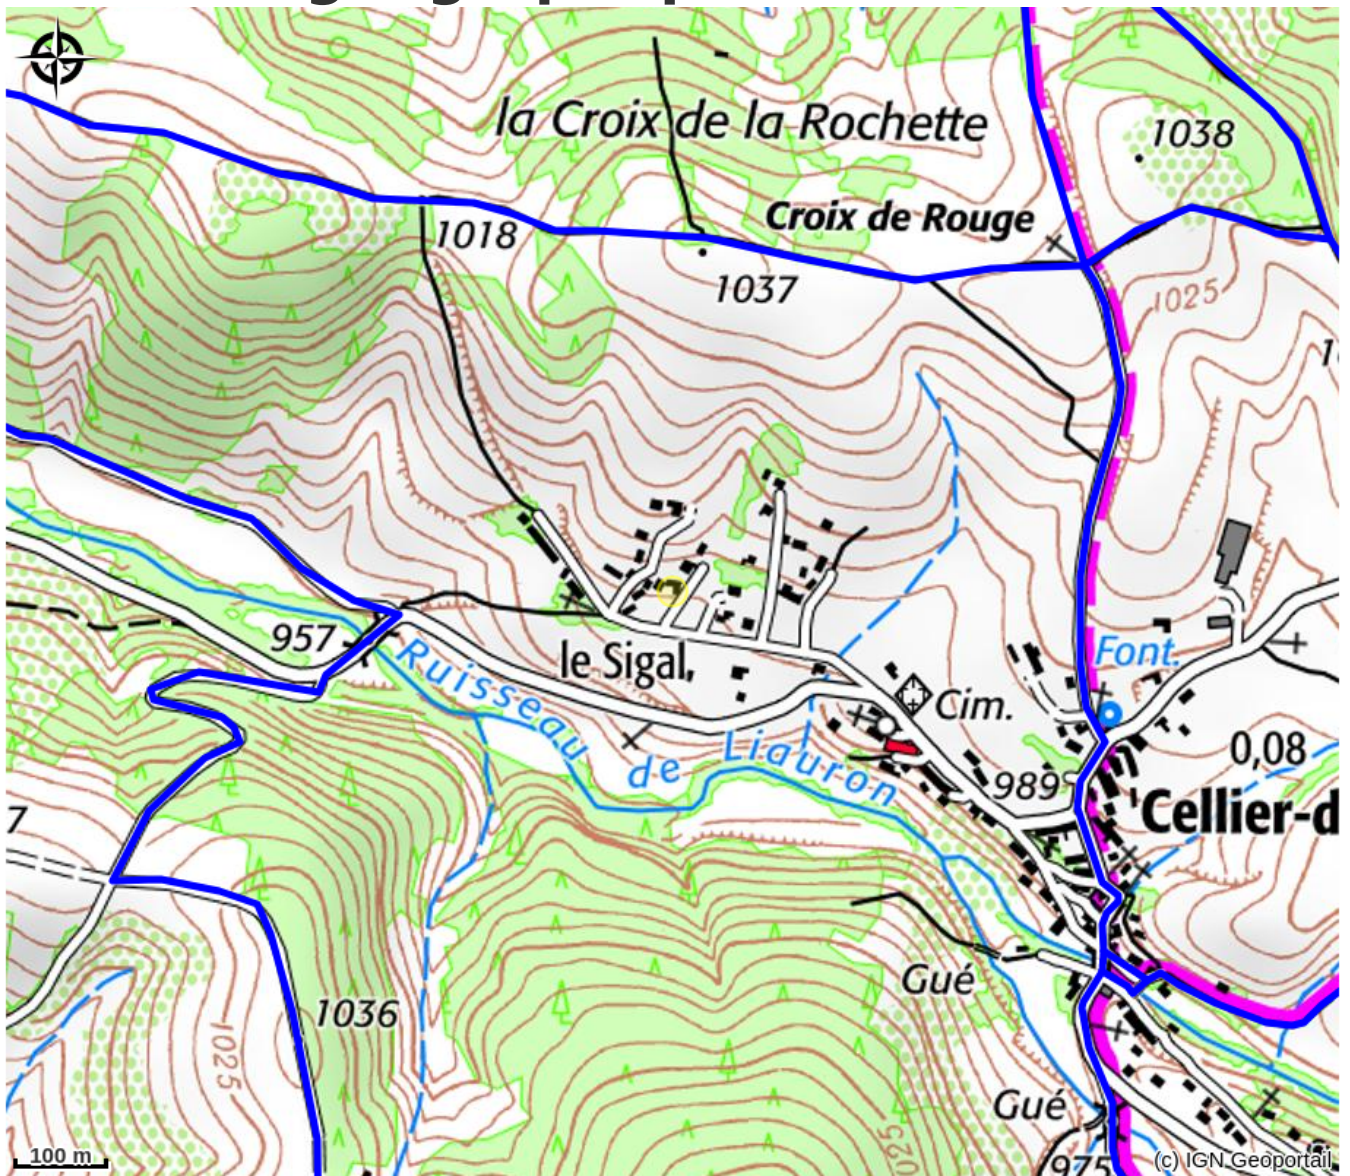

# Gîte La Marie-Jo

MONTAGNE D'ARDECHE

*Maison indépendante aménagée à proximité de la maison du propriétaire, accès et terrain indépendant de 2000m<sup>2</sup>. Le gîte est sur 2 niveaux et bénéficie d'une terrasse. Cheminée (bois payant).*

# Situation géographique