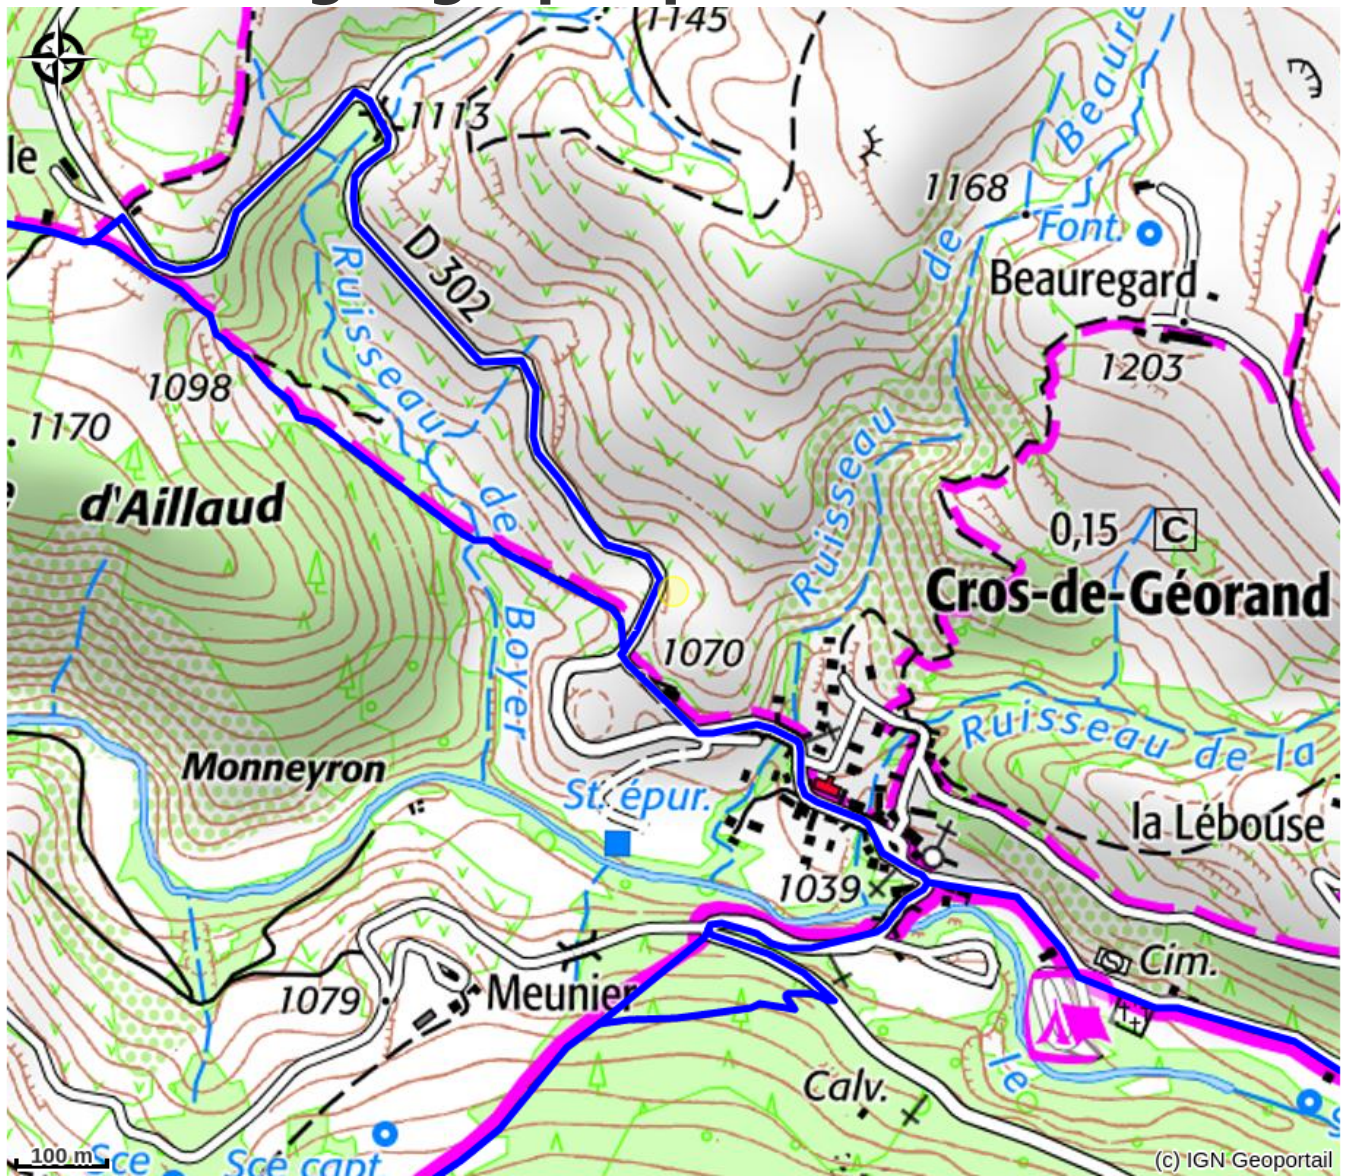

# Gîte Guèoutso

MONTAGNE D'ARDECHE

Crédit photo : niché dans un écran de verdure

*Une atmosphère lumineuse règne dans cette maison ancienne. Grâce à son confort simple et chaleureux, ce gîte aménagé au premier étage est parfait pour des vacances en famille ou entre amis. Avis aux amoureux de la montagne et des lacs !*

# Description

Au coeur de la montagne ardéchoise, niché dans un petit village, ce gîte pour 4 personnes répond avec simplicité à vos envies de nature.

# Situation géographique