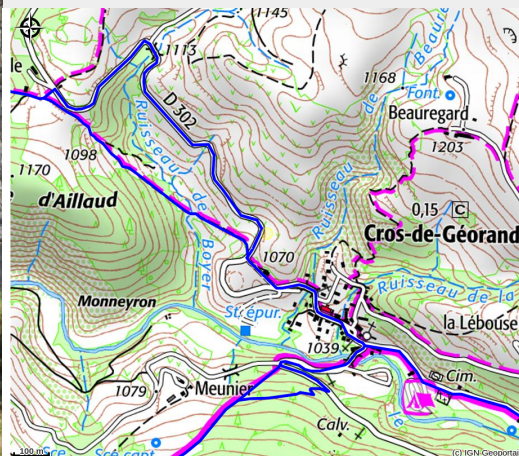

# Gîte Guèoutso

MONTAGNE D'ARDECHE

Crédit photo : niché dans un écran de verdure

*Une atmosphère lumineuse règne dans cette maison ancienne. Grâce à son confort simple et chaleureux, ce gîte aménagé au premier étage est parfait pour des vacances en famille ou entre amis. Avis aux amoureux de la montagne et des lacs !*

# Description

Au coeur de la montagne ardéchoise, niché dans un petit village, ce gîte pour 4 personnes répond avec simplicité à vos envies de nature.

# Situation géographique