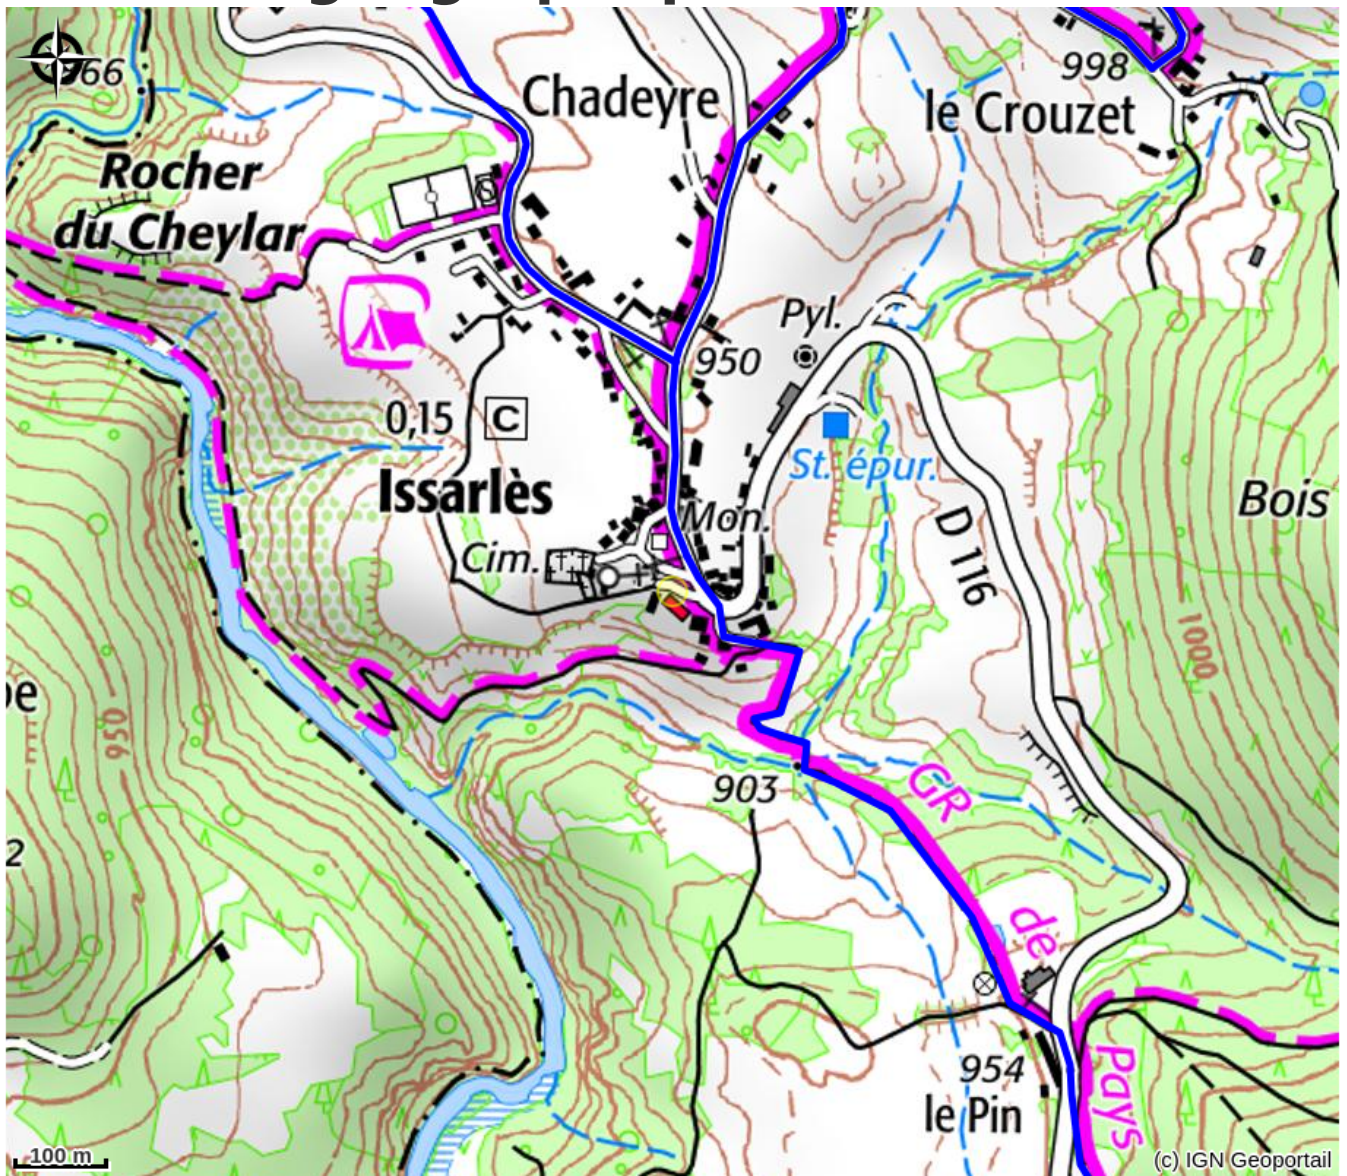

# Gîtes Loucantou : La Feneira

MONTAGNE D'ARDECHE

Crédit photo : (Gîtes de France)

*Beau corps de ferme restauré (XVIII<sup>e</sup> s.). La Feneira : Gîte spacieux et très confortable. Grande terrasse avec vue sur la vallée de la Loire. Grand terrain clos attenant avec jeux d'enfants. Lac d'Issarlès à 5 min, lac de Coucouron à 20 min.*

# Situation géographique

### Ouverture:

Du 06/01 au 20/12.