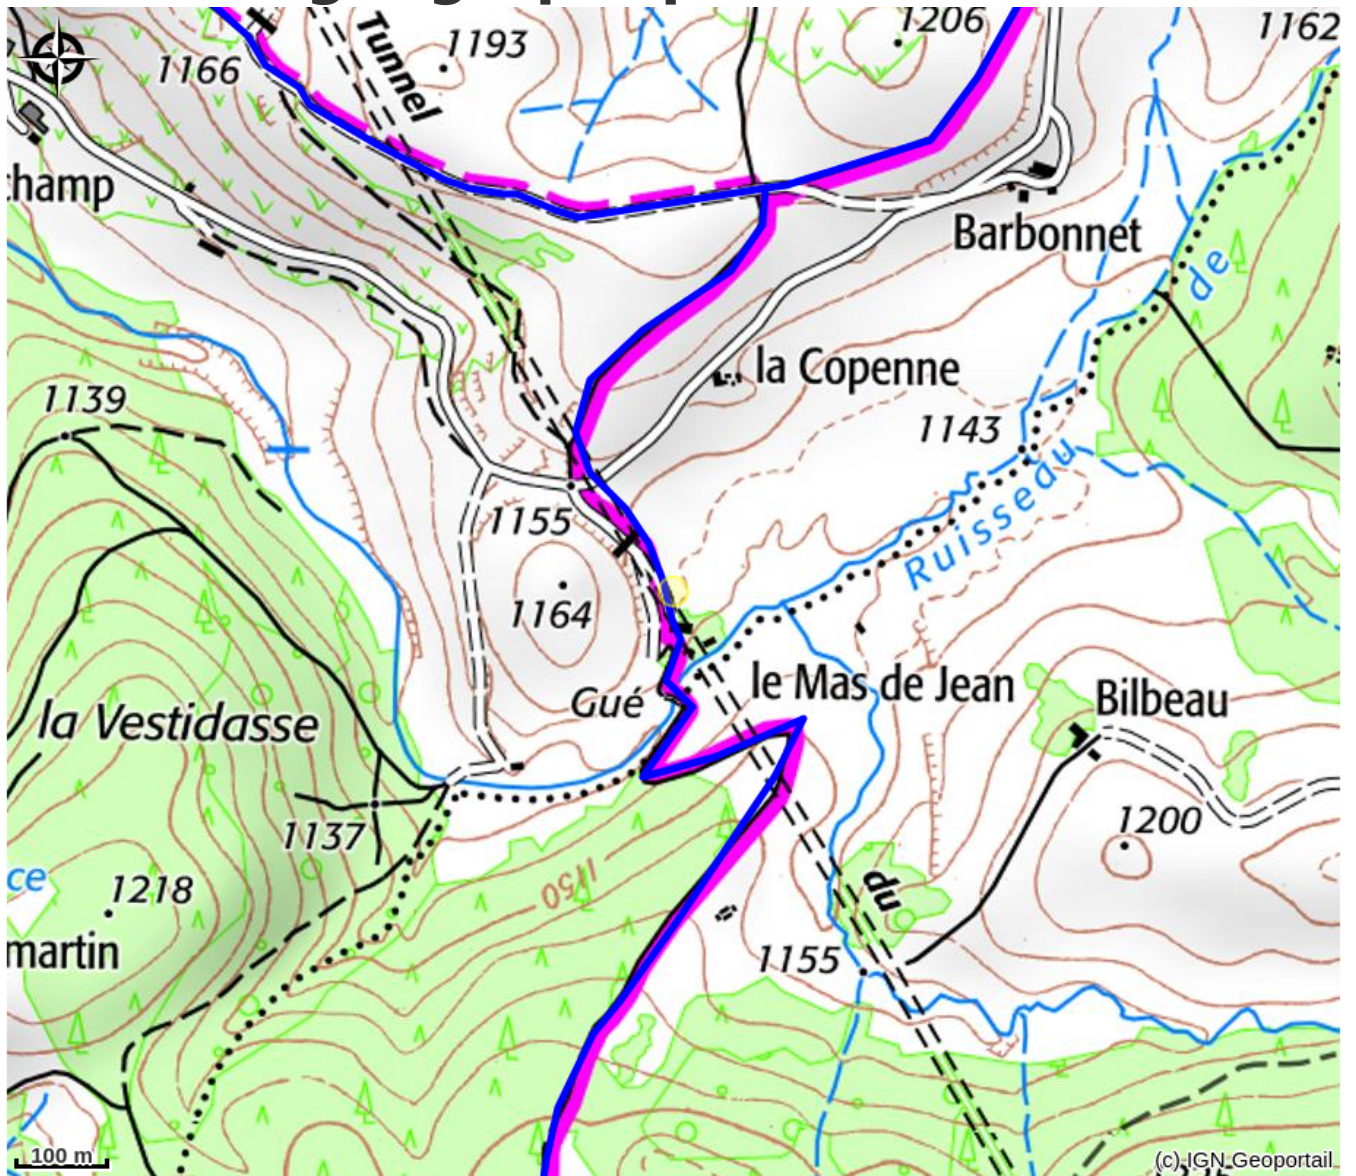

Situation géographique