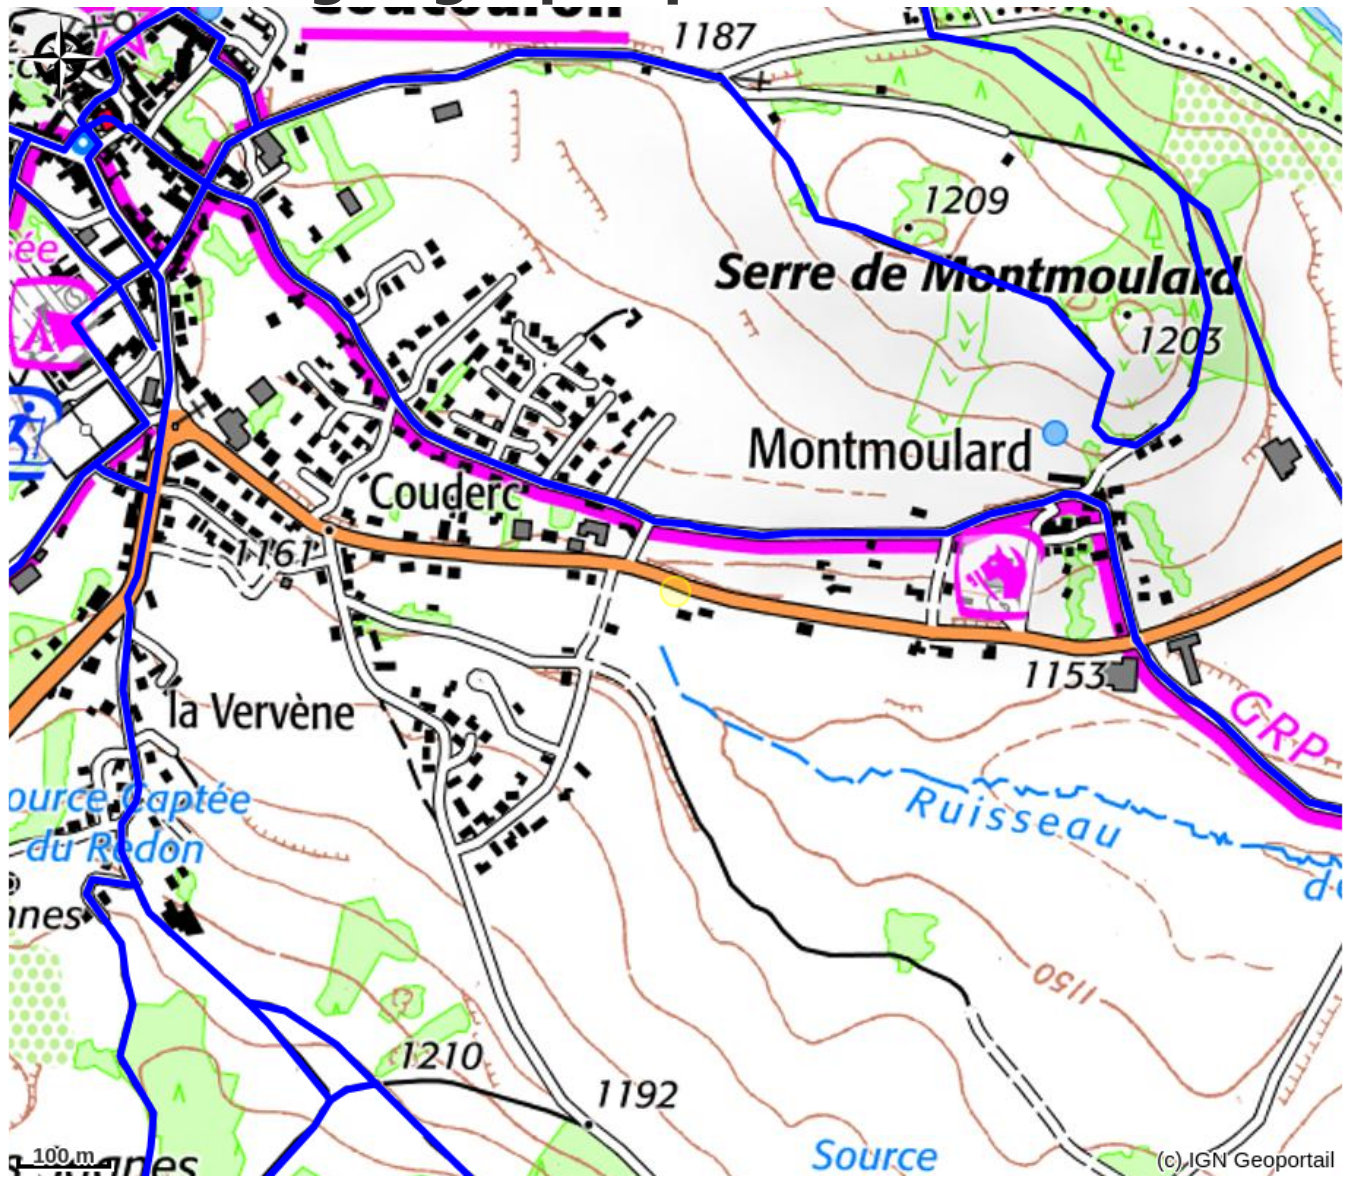

Maison de la Vialatte

MONTAGNE D'ARDECHE

A 800 mètres du village, maison neuve de plain pied avec terrain partiellement clôturé. Grande pièce à vivre avec cuisine intégrée, 3 chambres (2 lits de 2 personnes), terrasse avec salon de jardin, salle d'eau.

Infos pratiques

Categorie : Hébergements

Situation géographique

Toutes les infos pratiques

Informations pratiques

Ouverture:

01/06/2024.

Tarifs: