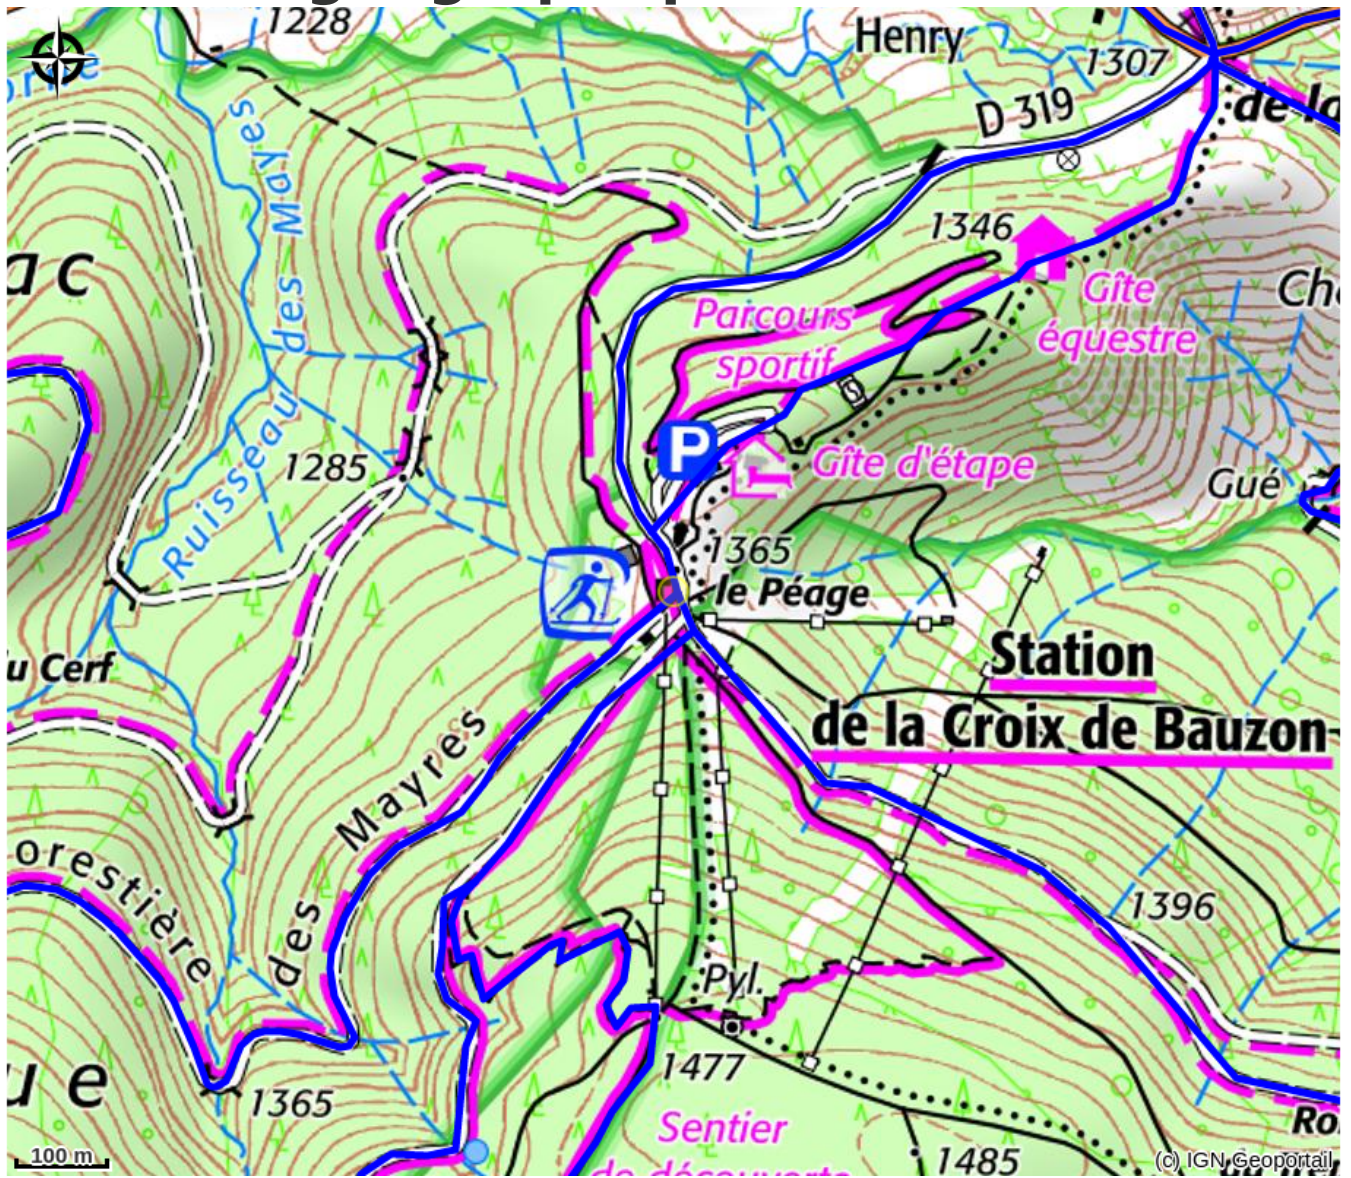

Station de la Croix de Bauzon - Aire de service camping car

ARDECHE DES SOURCES ET VOLCANS

Possibilité de passer la nuit en stationnant votre véhicule sur le parking de la station. Service en gestion libre et gratuit. Vidange eau usée et cassette. Accès eau potable. Fermé durant la période hivernale.

Infos pratiques

Categorie : Hébergements

Description

Stationnement illimité, Aire de stationnement idéale pour les clubs ou associations de camping car. Départ de randonnées, station de ski alpin familiale. Restaurant ouvert à l'année.

Situation géographique

Toutes les infos pratiques

Informations pratiques

Ouverture:

Début mai à fin octobre.

Tarifs:

Gratuit.

Services: