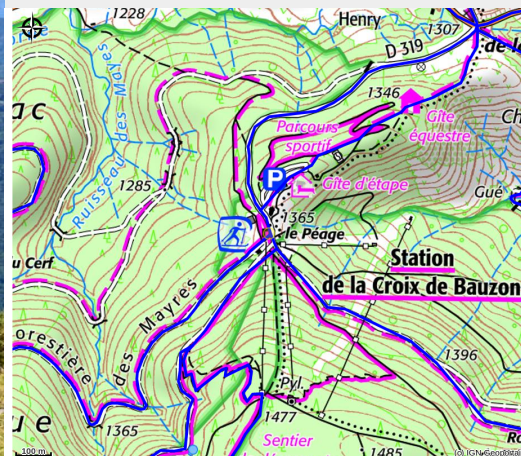

Station de la Croix de Bauzon - Aire de service camping car

ARDECHE DES SOURCES ET VOLCANS

Possibilité de passer la nuit en stationnant votre véhicule sur le parking de la station. Service en gestion libre et gratuit. Vidange eau usée et cassette. Accès eau potable. Fermé durant la période hivernale.