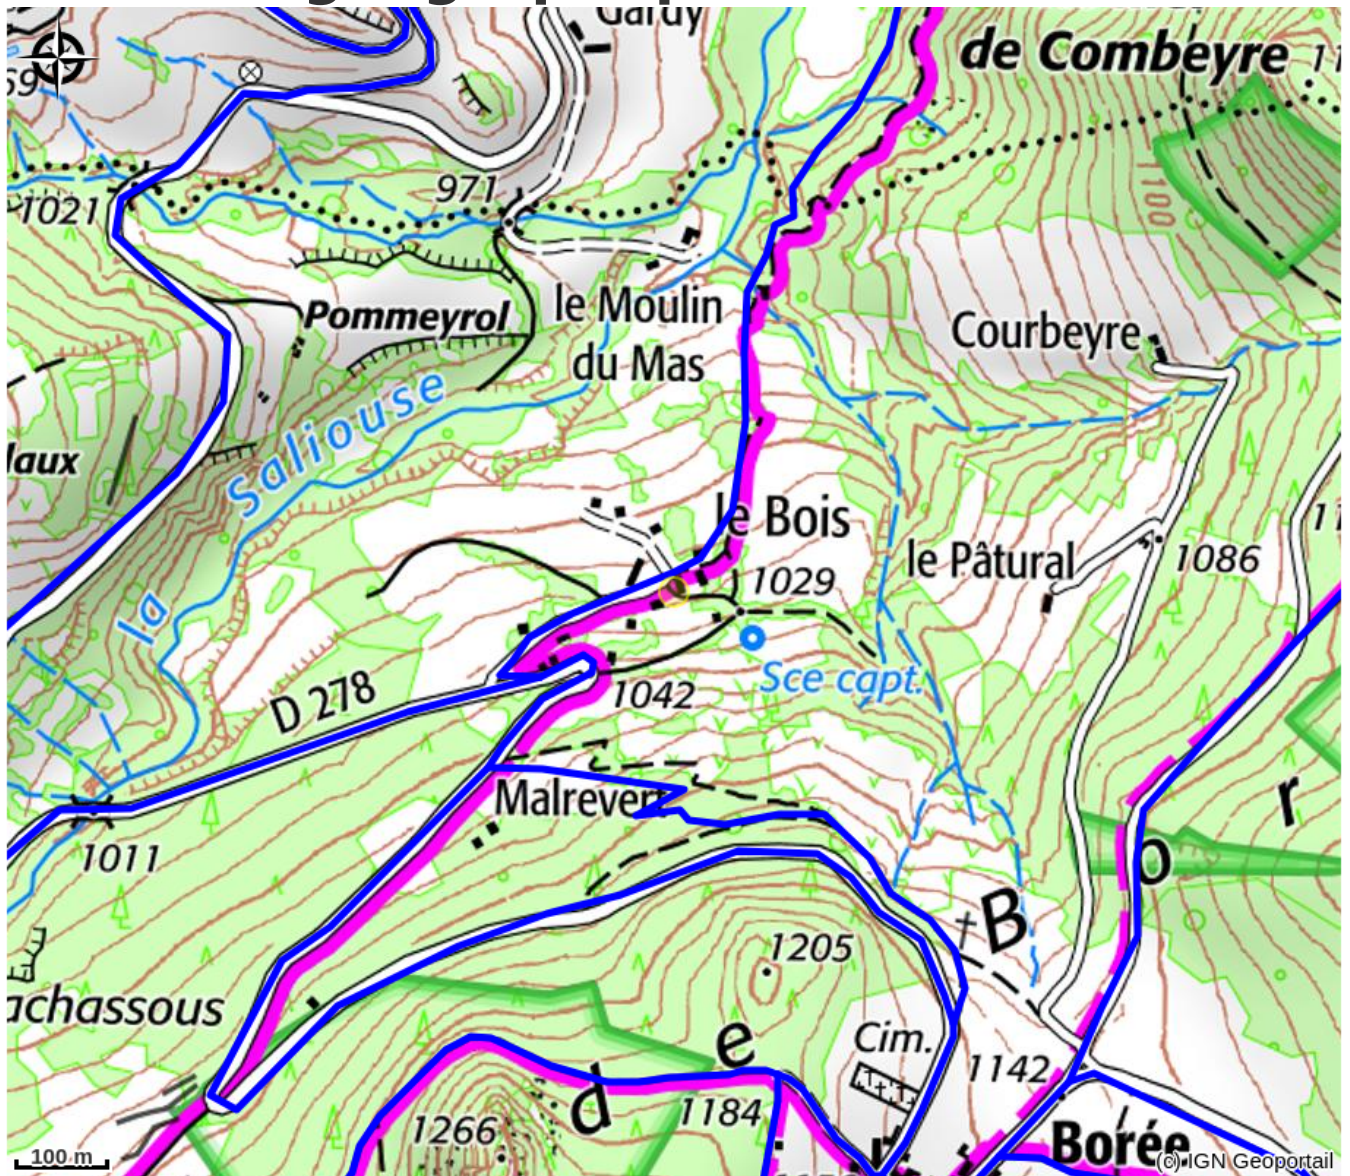

Situation géographique