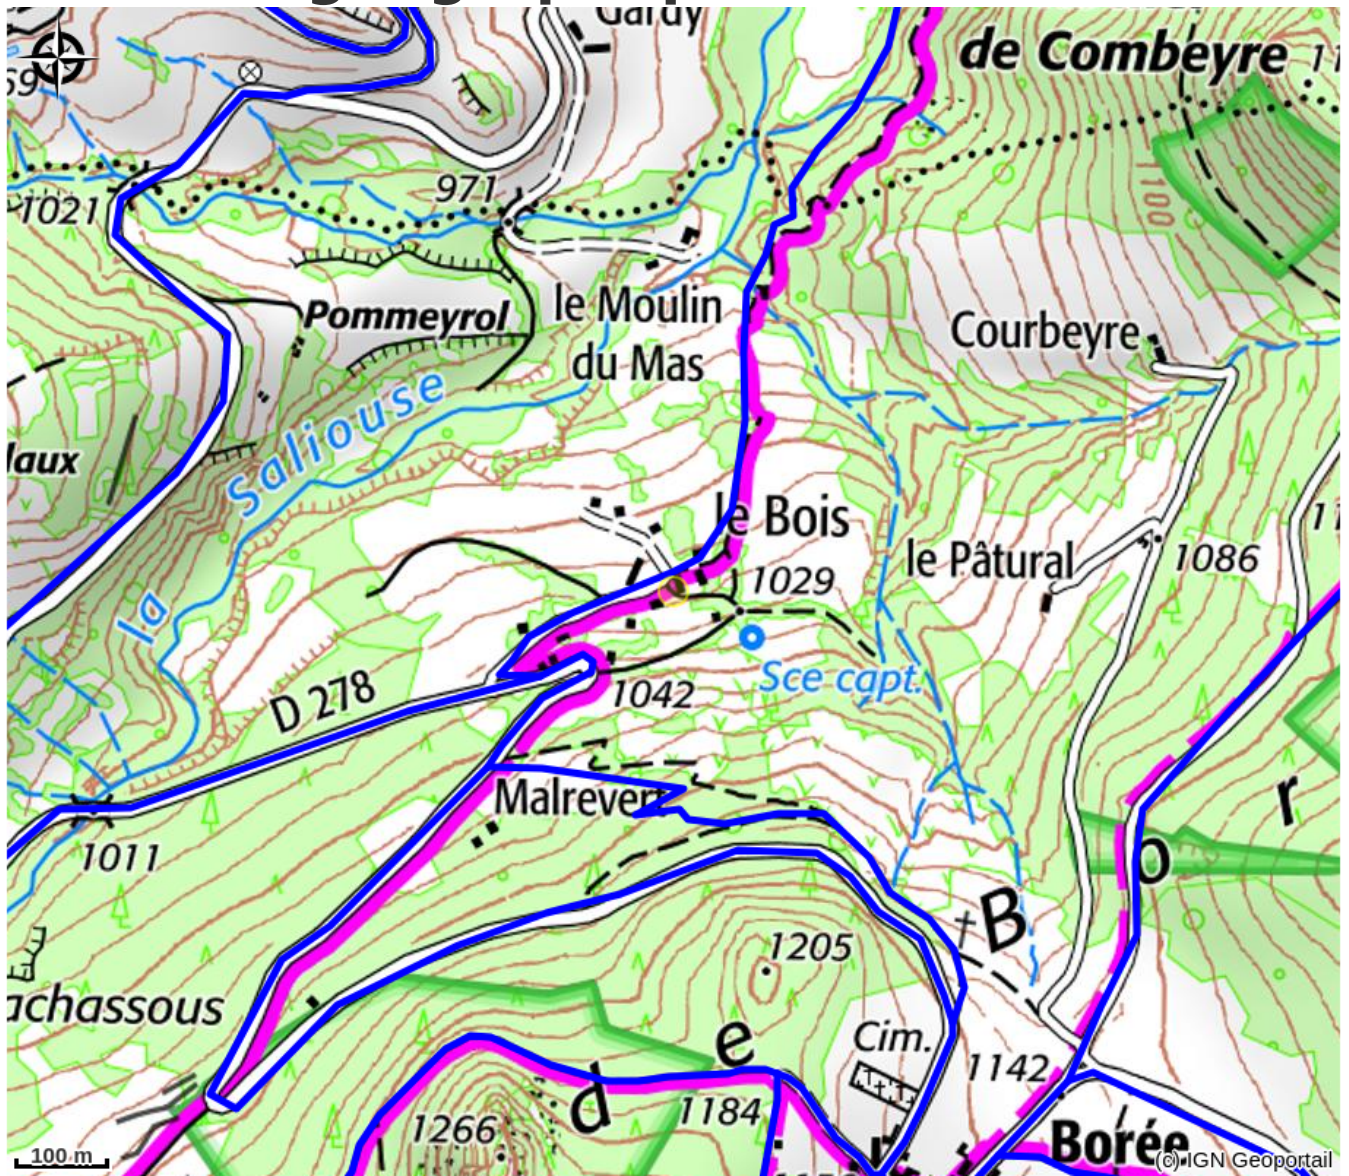

Situation géographique