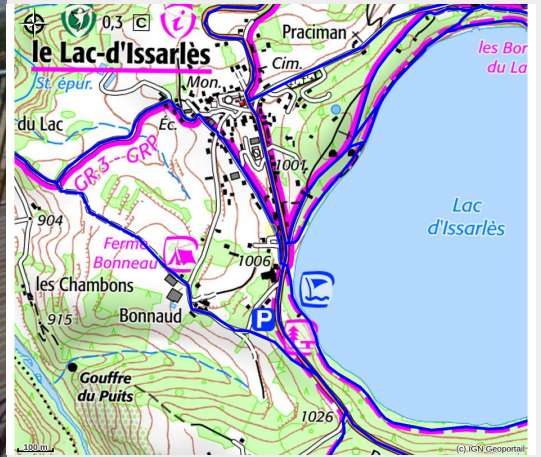

# A l'Estaou

MONTAGNE D'ARDECHE

*Située au coeur du village, à 50 m de la plage, orientée sud-ouest, une maison lumineuse, spacieuse et chaleureuse, ouverte sur la vallée de la Loire. De larges bays vitrées, une grande terrasse en bois pour pouvoir profiter du soleil et de la nature.*

# Situation géographique