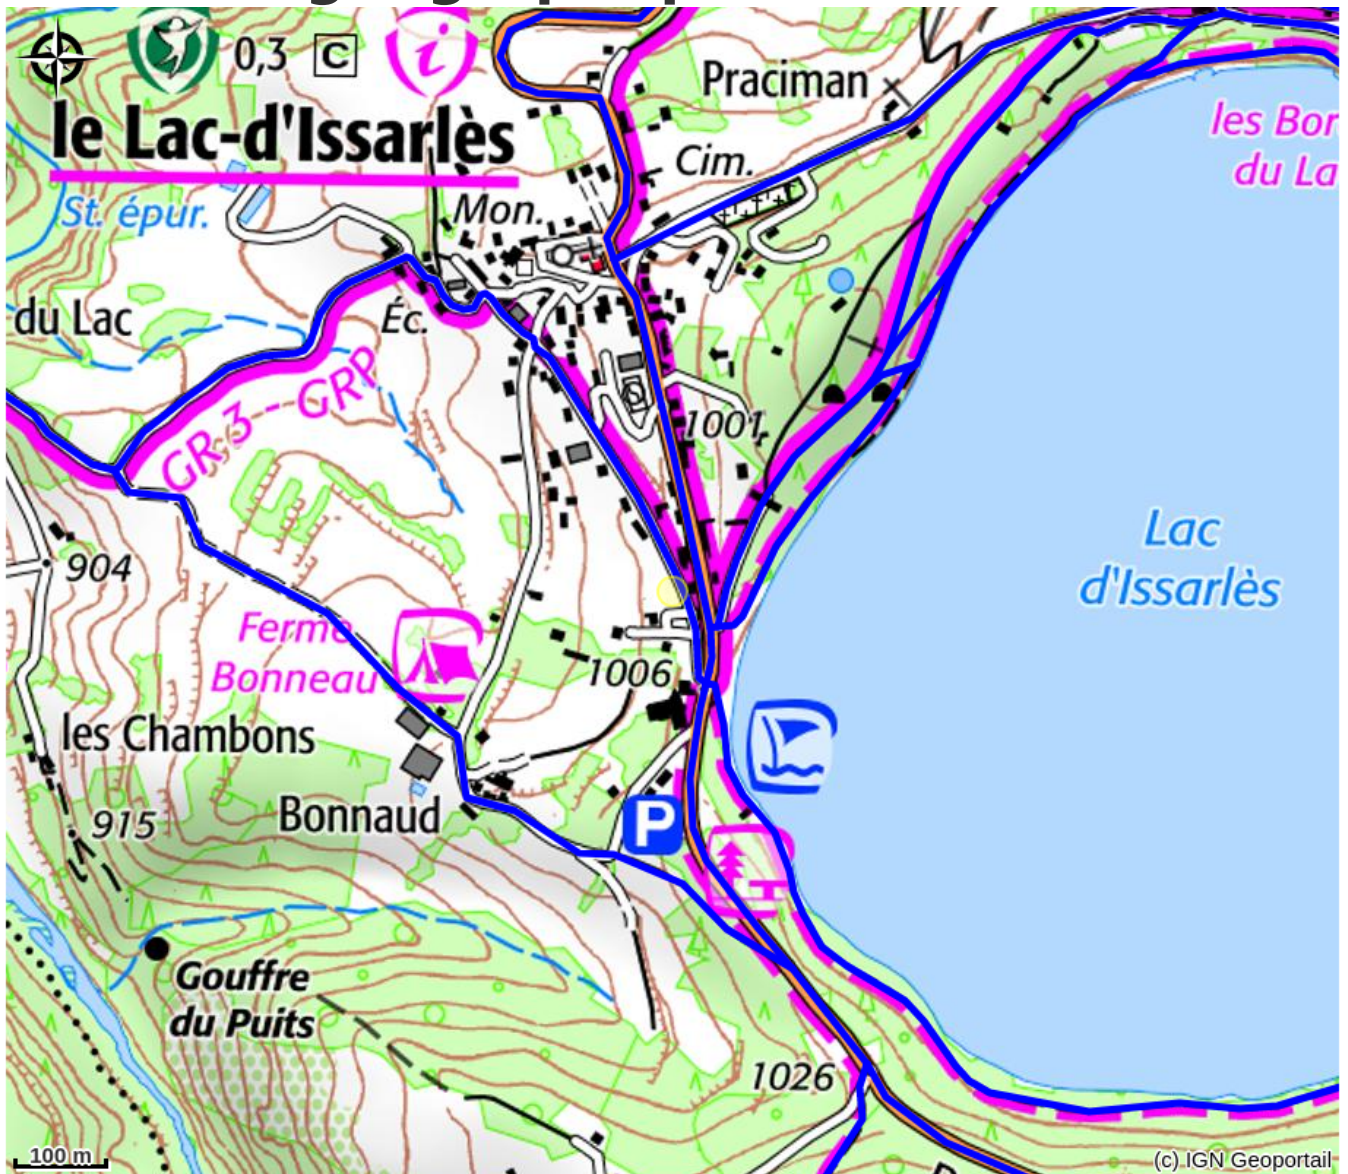

# A l'Estaou

MONTAGNE D'ARDECHE

*Située au coeur du village, à 50 m de la plage, orientée sud-ouest, une maison lumineuse, spacieuse et chaleureuse, ouverte sur la vallée de la Loire. De larges bays vitrées, une grande terrasse en bois pour pouvoir profiter du soleil et de la nature.*

# Situation géographique

### Ouverture:

Du 01/06 au 30/09/2024.