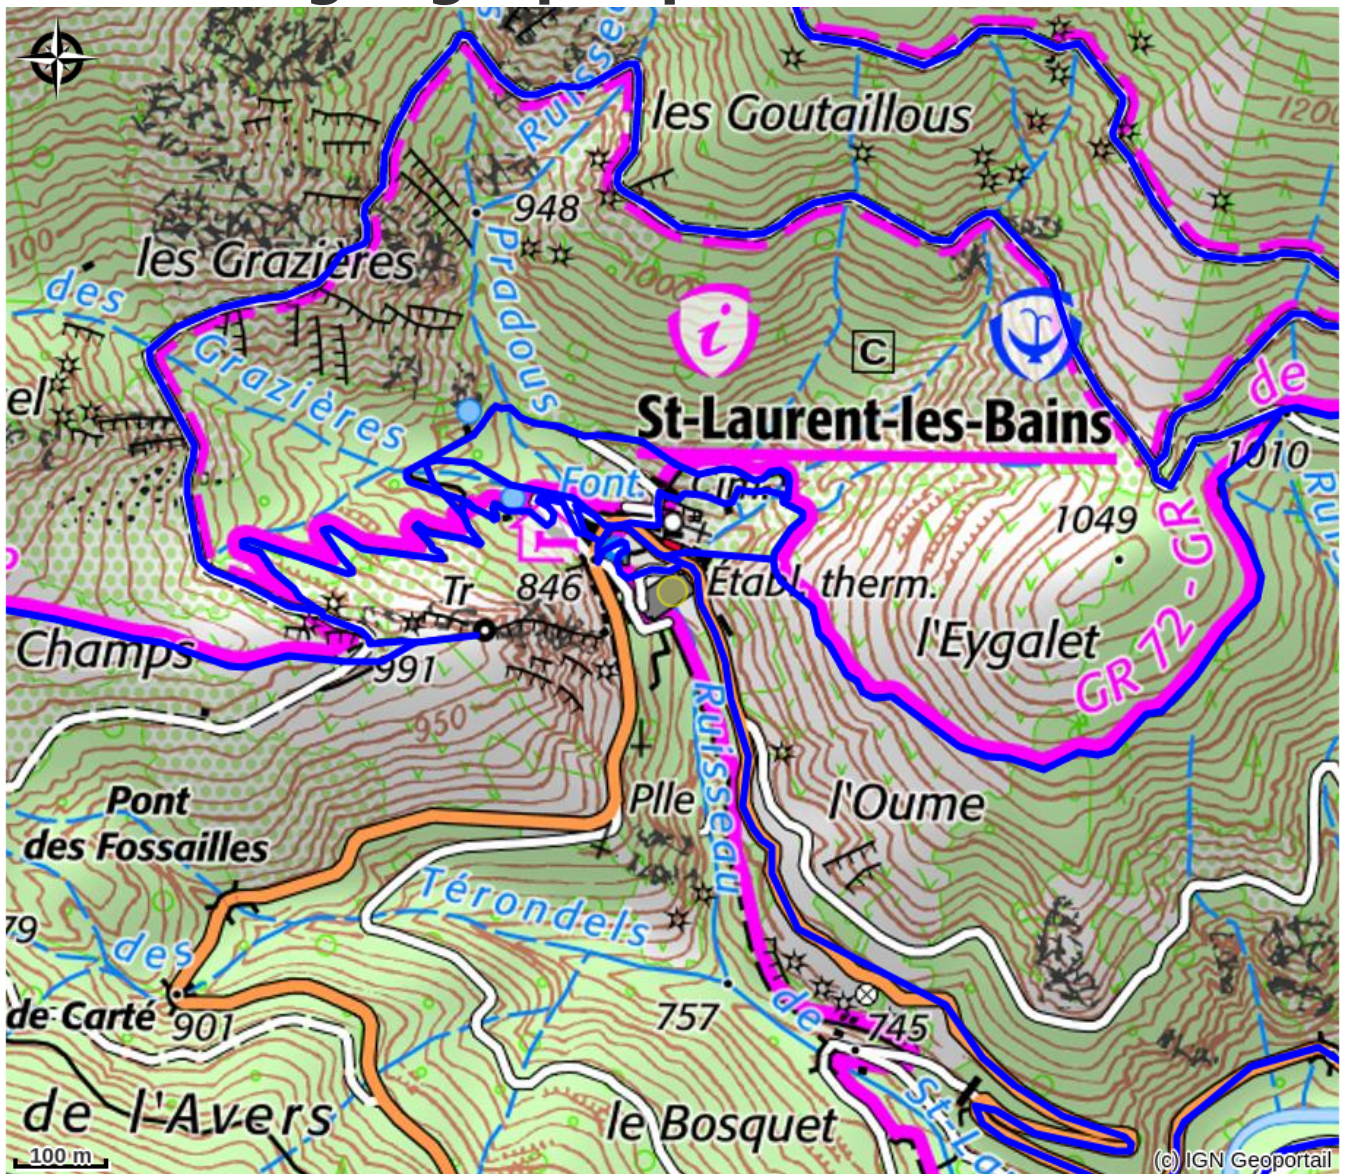

Situation géographique