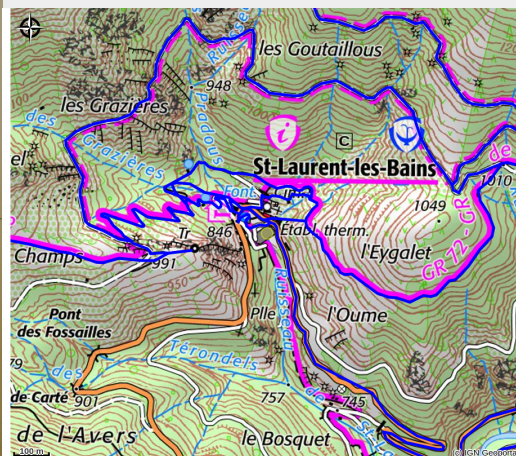

Résidence la Vallée*** - Appartement Mezzanine

MONTAGNE D'ARDECHE

Crédit photo : (jung debergh)

*Reliée aux Thermes par ascenseur, la Résidence de La Vallée*** vous accueille pour un séjour tout confort avec ses logements aux lumières douces et tout équipés.*