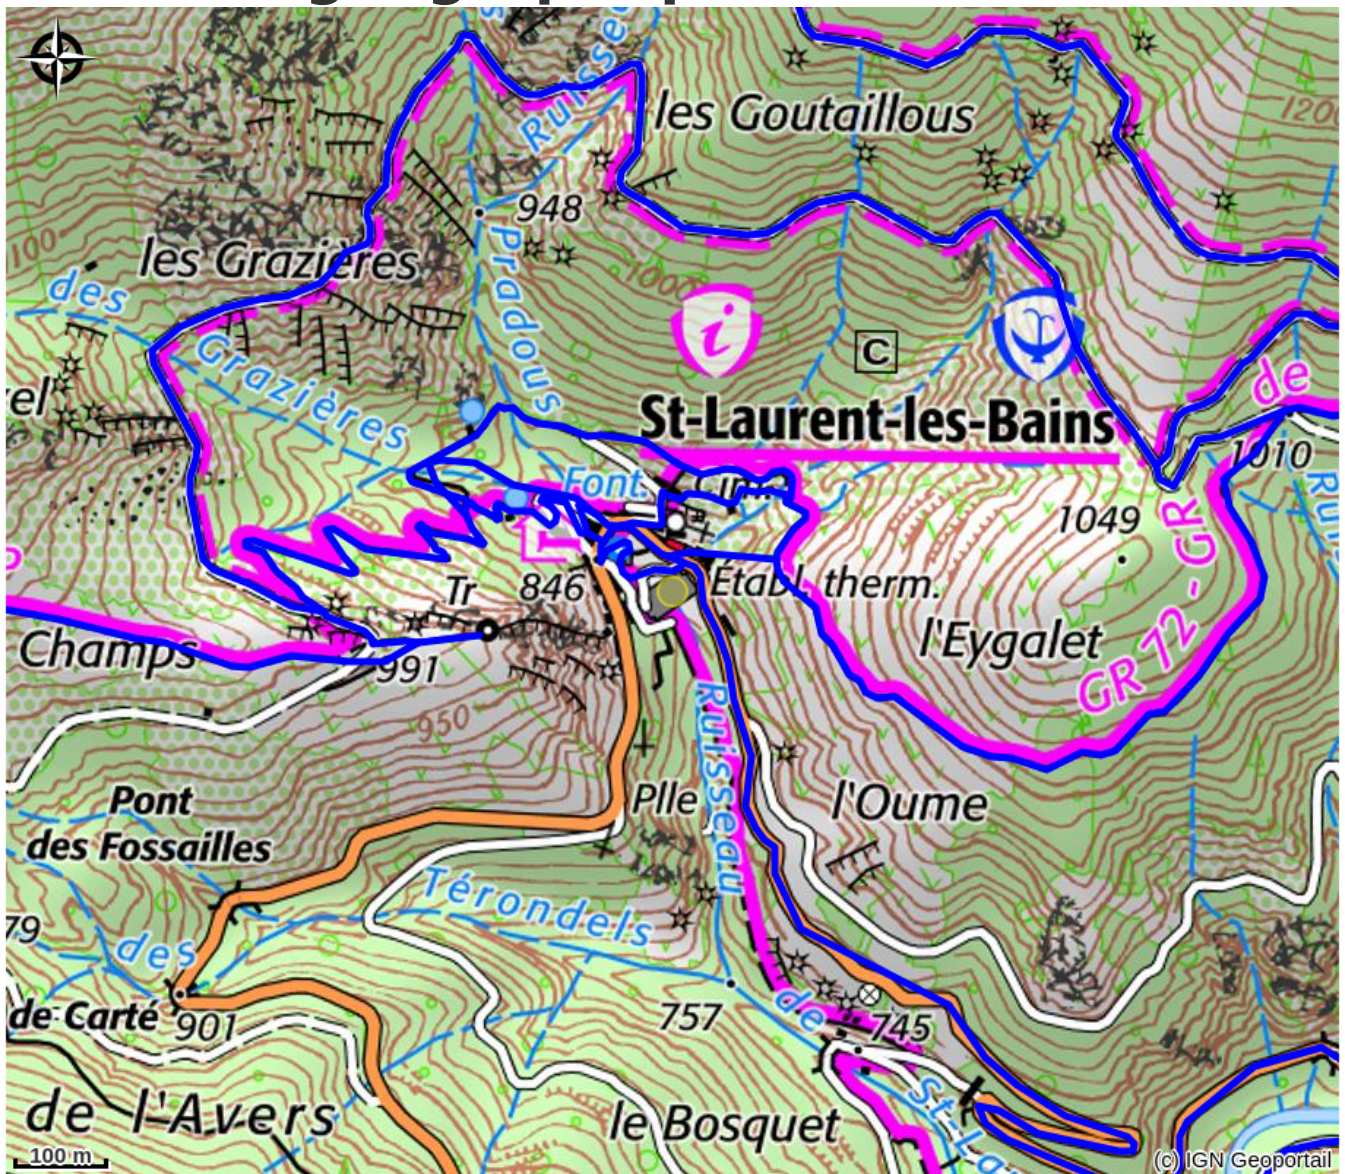

Basse saison du 28-3 au 27-4 et du 13-10 au 07-11.

Moyenne saison du 28-4 au 29-6.

Haute saison du 30-6 au 12-10.

Situation géographique

Toutes les infos pratiques

Informations pratiques

Ouverture:

Du 28/03 au 07/11/2024.