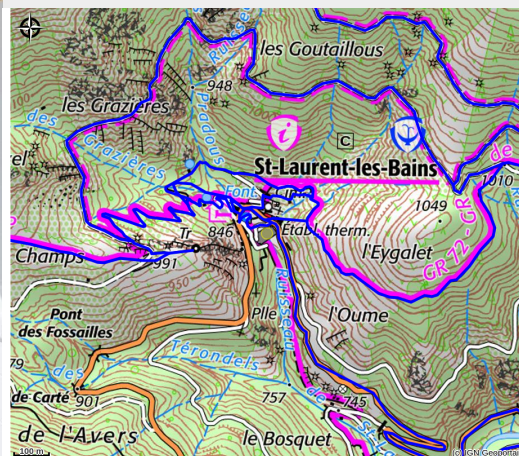

Résidence la Vallée*** - Studio grand confort avec terrasse

MONTAGNE D'ARDECHE

Crédit photo : logement grand confort (Mossiere)

*Reliée aux Thermes par ascenseur, la résidence de La Vallée*** vous accueillent pour un séjour tout confort avec ses logements aux lumières douces et tout équipés.*