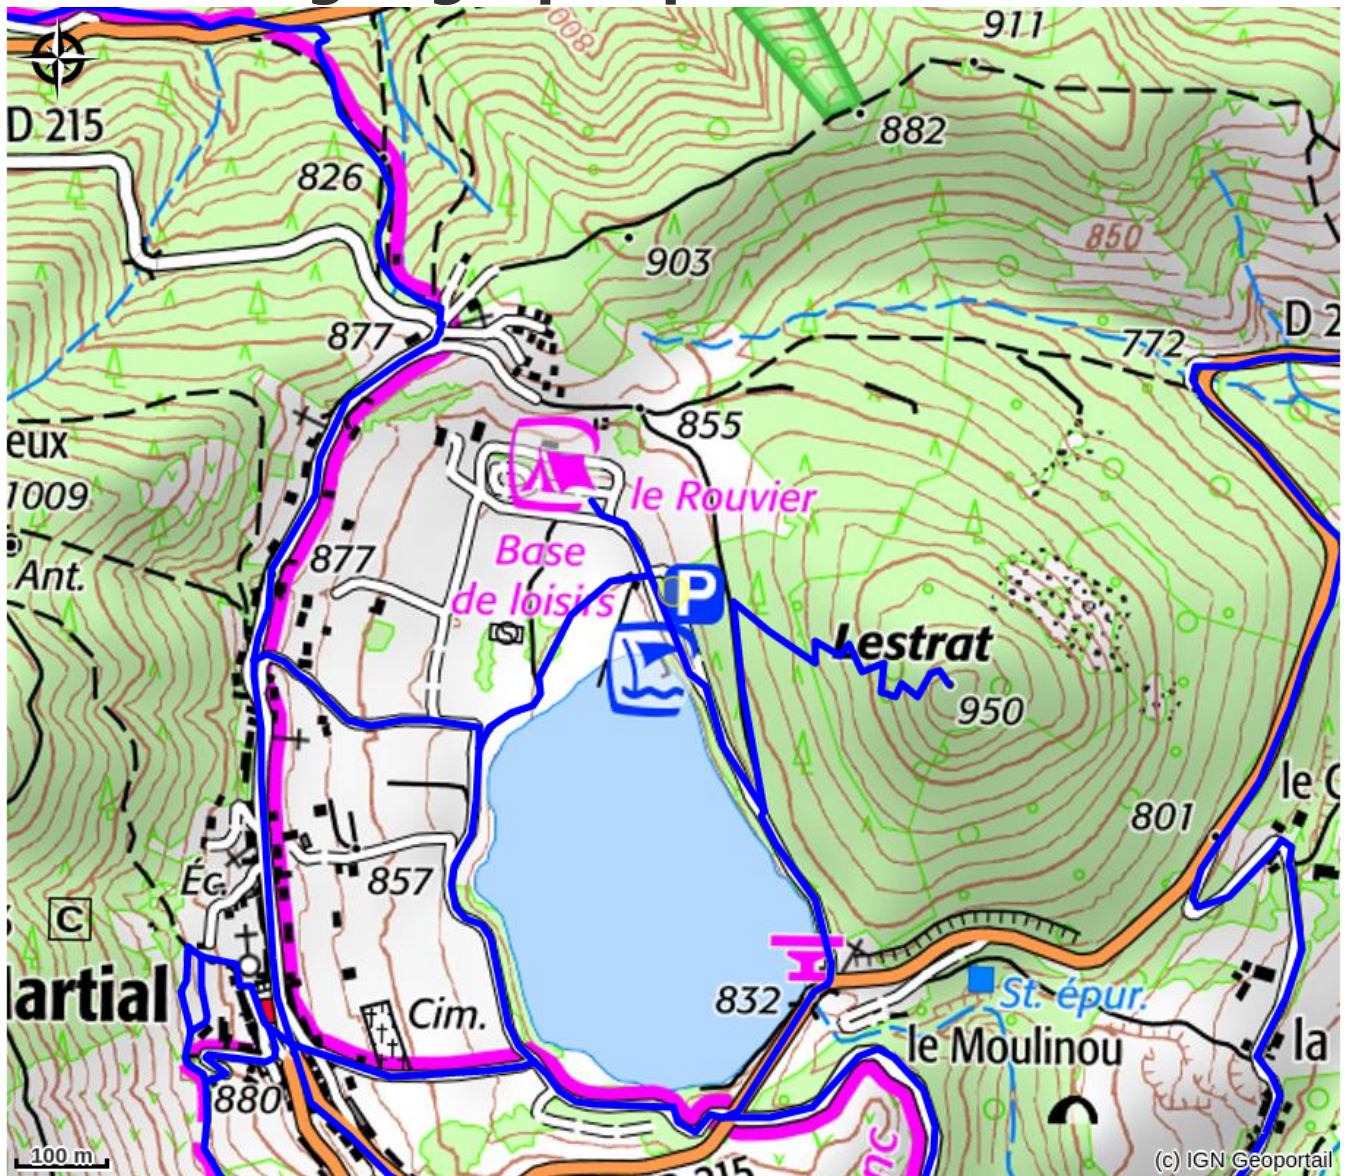

Aire de service camping-car

MONTAGNE D'ARDECHE

Crédit photo : (Mairie St Martial)

Aire de camping-cars aménagée à 30 mètres avant l'entrée du camping (réservation sur place) avec sanitaires, eau propre, vidange cassette, vidange eau usée.

Infos pratiques

Categorie : Hébergements

Description

Sol instable en cas de pluie.

Situation géographique

Toutes les infos pratiques

Informations pratiques

Ouverture: