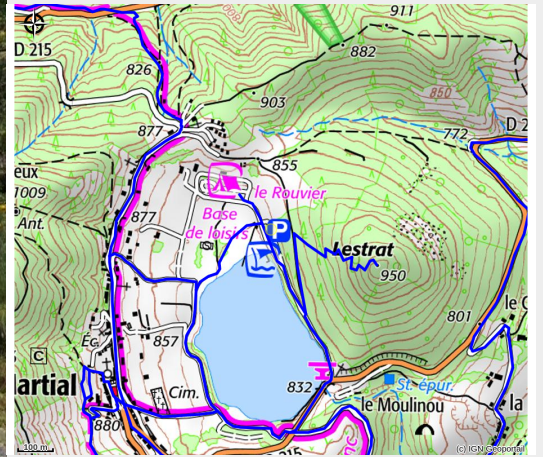

Aire de service camping-car

MONTAGNE D'ARDECHE

Crédit photo : (Mairie St Martial)

Aire de camping-cars aménagée à 30 mètres avant l'entrée du camping (réservation sur place) avec sanitaires, eau propre, vidange cassette, vidange eau usée.

Infos pratiques

Categorie : Hébergements

Description

Sol instable en cas de pluie.

Situation géographique

Toutes les infos pratiques

Informations pratiques

Ouverture: