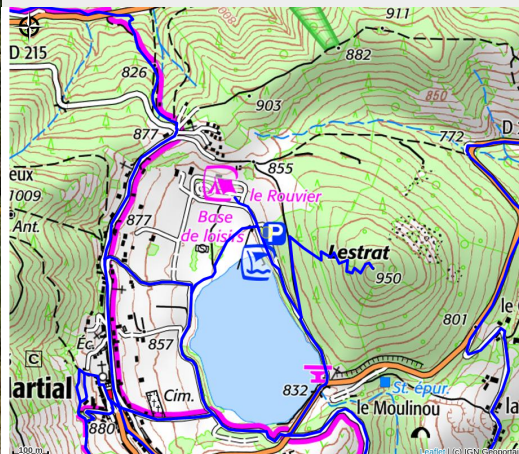

Aire de service camping-cars

Montagne d'Ardèche

Crédit photo : (Mairie St Martial)

Aire de camping-cars aménagée à 30 mètres avant l'entrée du camping (réservation sur place) avec sanitaires, eau propre, vidange cassette, vidange eau usée.

Infos pratiques

Categorie : Hébergements

Description

Sol instable en cas de pluie.

Situation géographique

Toutes les infos pratiques

Informations pratiques

Ouverture: