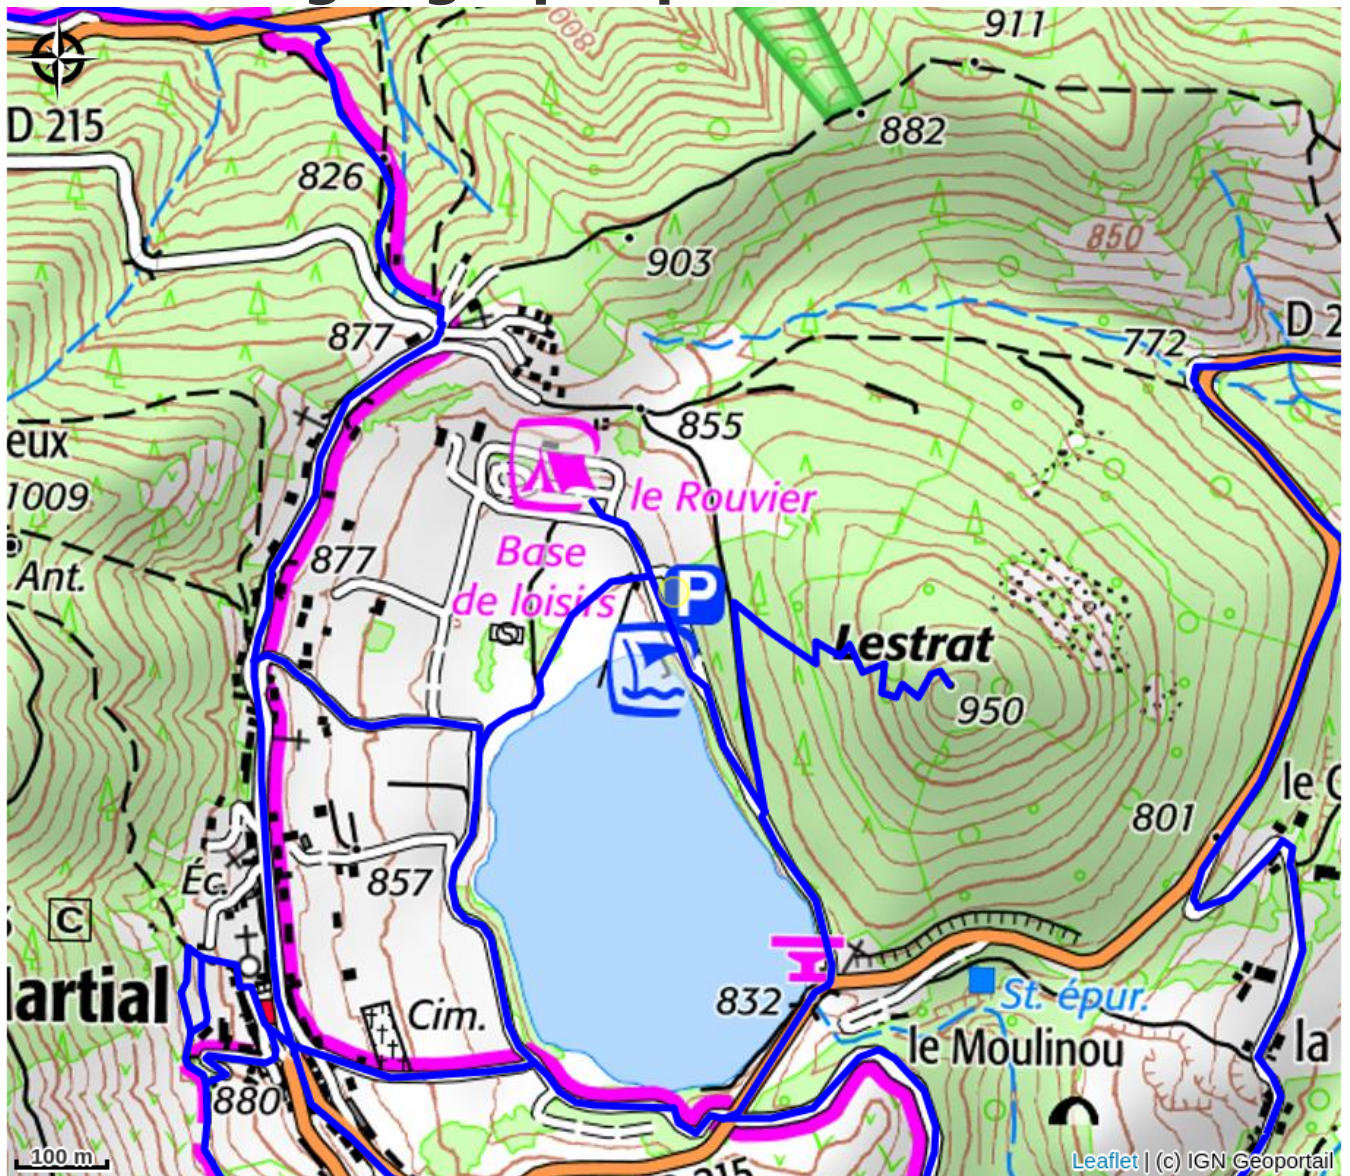

Aire de service camping-cars

Montagne d'Ardèche

Crédit photo : (Mairie St Martial)

Aire de camping-cars aménagée à 30 mètres avant l'entrée du camping (réservation sur place) avec sanitaires, eau propre, vidange cassette, vidange eau usée.

Infos pratiques

Categorie : Hébergements

Description

Sol instable en cas de pluie.

Situation géographique

Toutes les infos pratiques

Informations pratiques

Ouverture:

Du 15/04 au 31/10/2025.
Ouvert 24h/24.

Tarifs:

Emplacement + services : 8 €
Taxe de séjour : 0,59 €.

Modes de paiement:

Carte bancaire/crédit, Chèque, Chèque-Vacances Classic, Espèces, Virement,
 Paiement sans contact