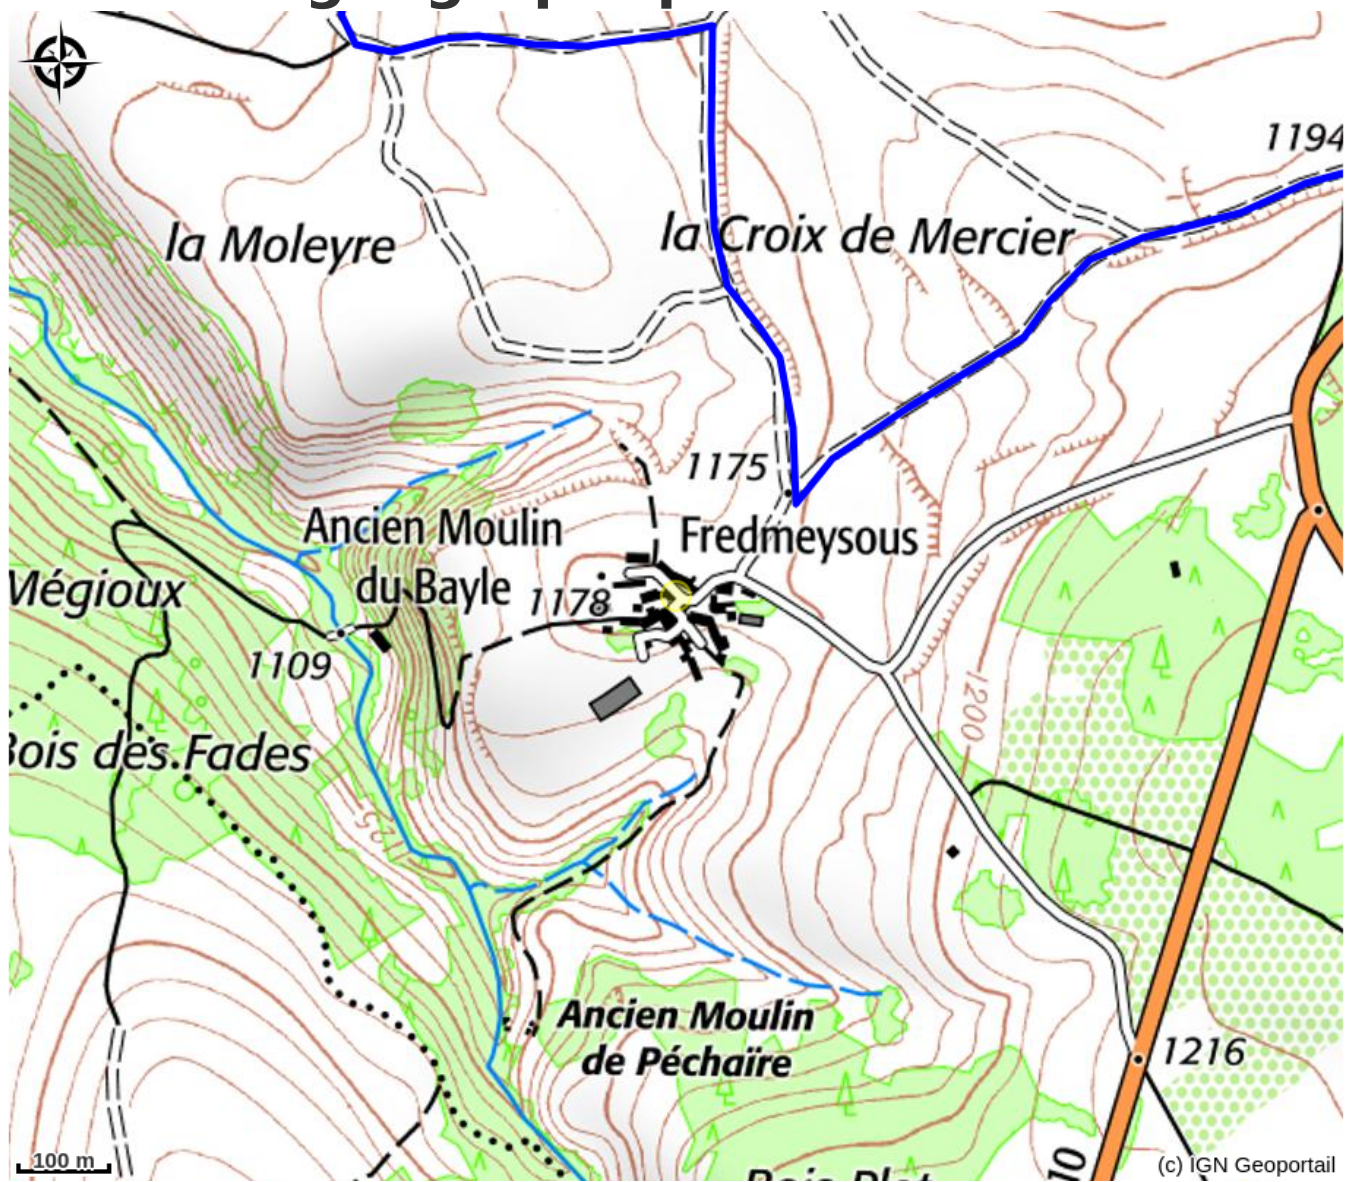

Situation géographique