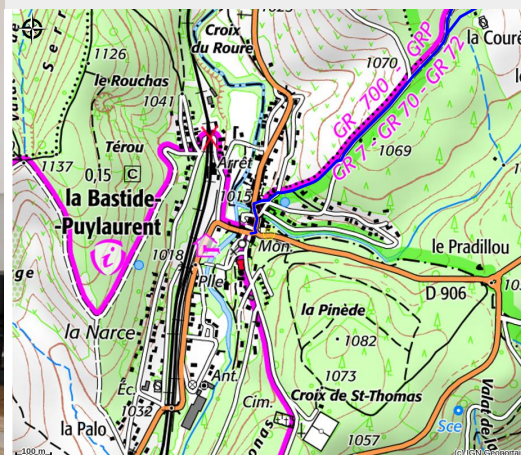

# Gîte de l'Arche - L'Arche

*Appartement T4 (120 m<sup>2</sup>) pour 7 à 11 pers. Situé dans maison au cœur du village de la Bastide Puylaurent. A 8 kms de St Laurent. Tout équipé. 1 grande salle à manger/salon, 3 chambres, 2 salles d'eau, 2 WC. Wifi. Tarif préférentiel pour les curistes.*