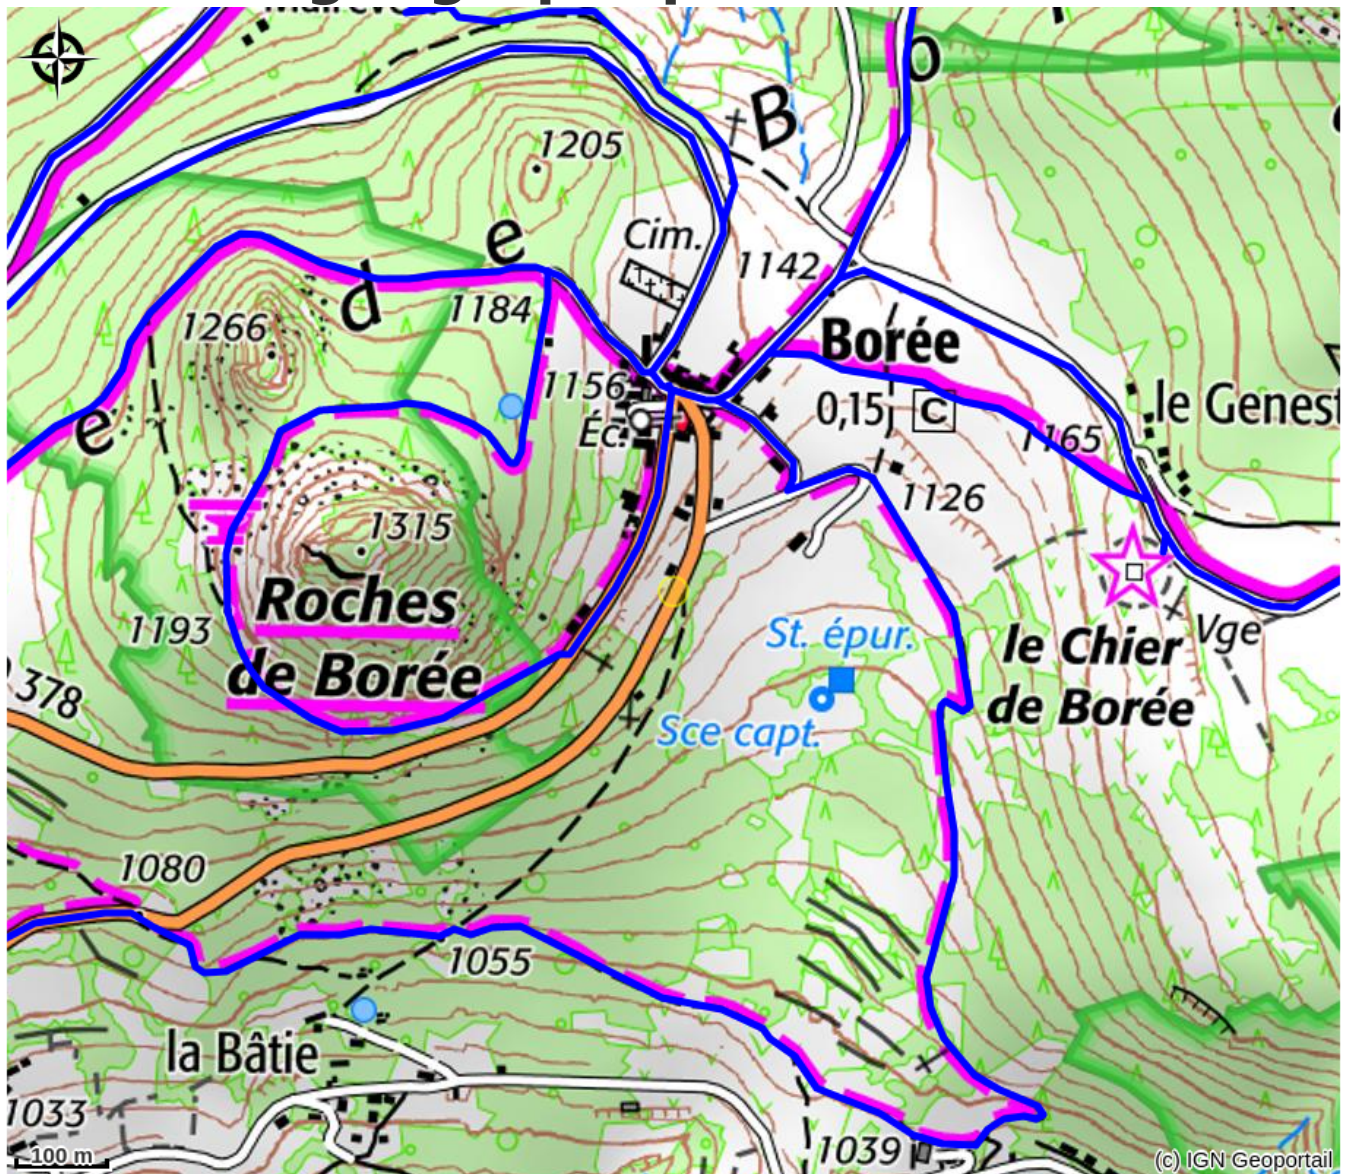

Situation géographique