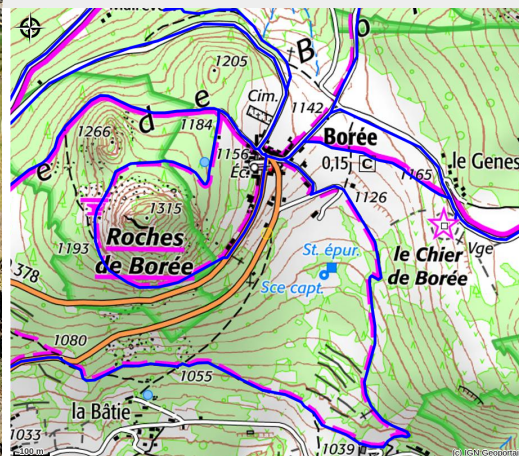

Gîte Chaumière dans un écrin de nature

MONTAGNE D'ARDECHE

Crédit photo : photothèque Montagne Ardéchoise (Mathieu Dupont)

Charmante maisonnette en pierres, bois et chaume. Blottie sur les pentes sud du Mont Mézenc, près du Mont Gerbier de Jonc. A 8 minutes du domaine skiable des Estables. Situation exceptionnelle !