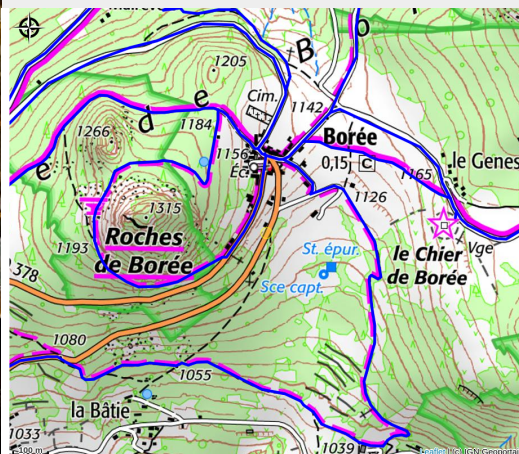

Gîte Chaumière dans un écrin de nature

Montagne d'Ardèche

Crédit photo : séjour (Gaetan Riou)

Infos pratiques

Categorie : Hébergements

Charmante maisonnette en pierres, bois et chaume. Blottie sur les pentes sud du Mont Mézenc, près du Mont Gerbier de Jonc. A 8 minutes du domaine skiable des Estables. Situation exceptionnelle !