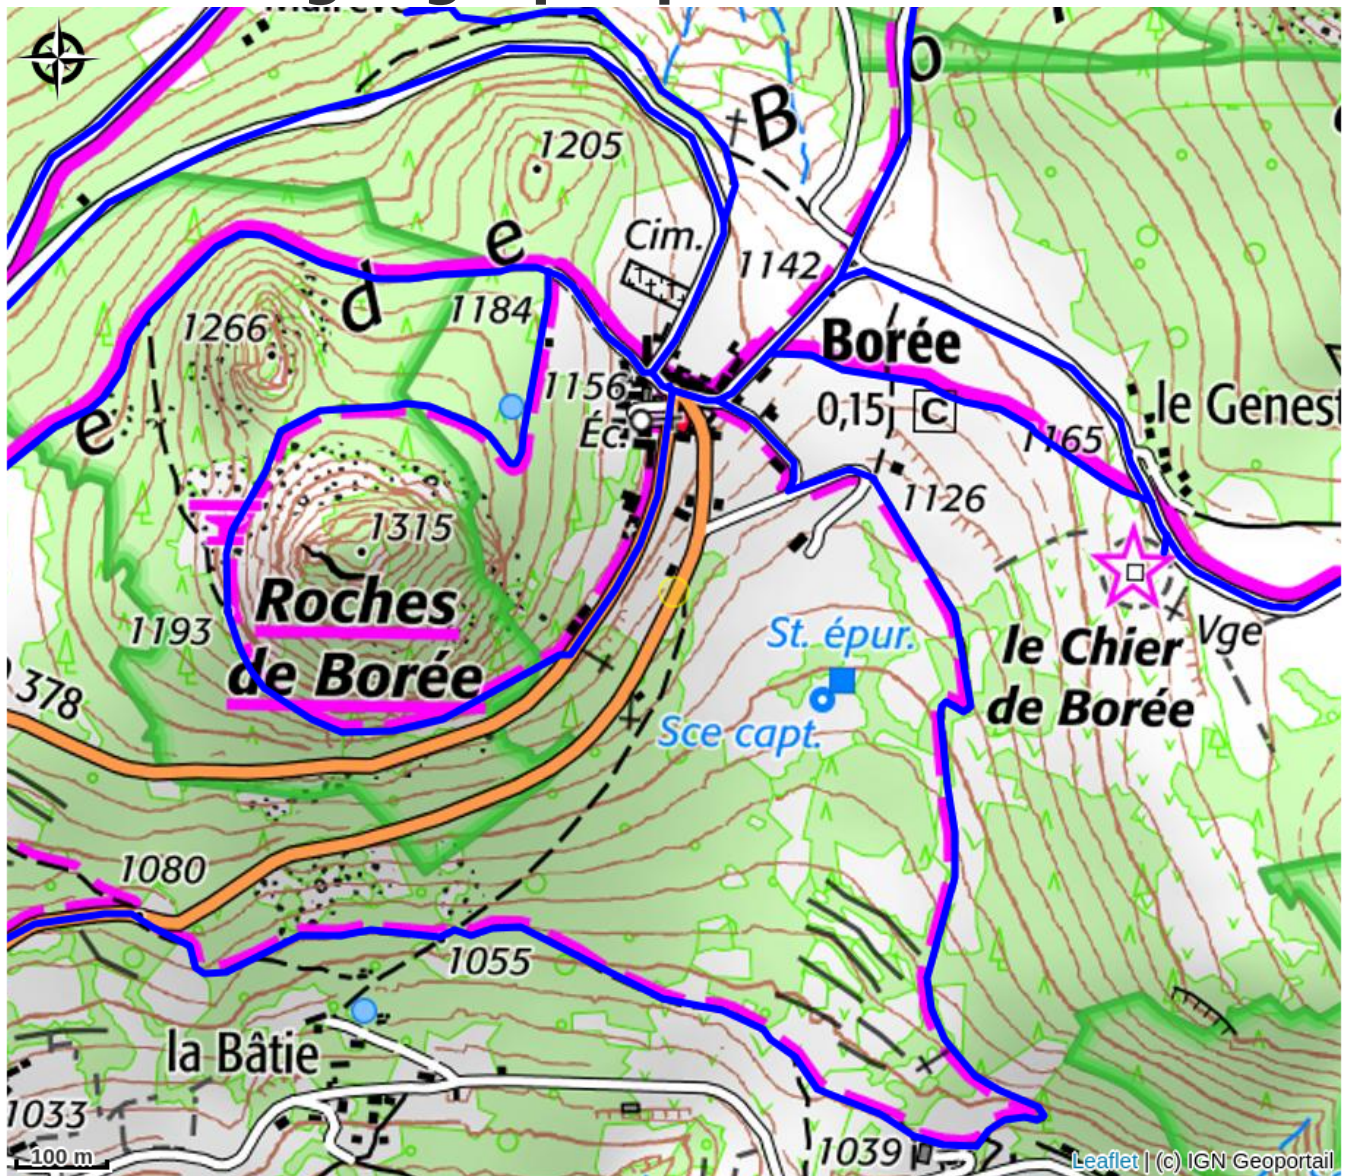

Gîte Chaumière dans un écrin de nature

Montagne d'Ardèche

Crédit photo : séjour (Gaetan Riou)

Infos pratiques

Categorie : Hébergements

Charmante maisonnette en pierres, bois et chaume. Blottie sur les pentes sud du Mont Mézenc, près du Mont Gerbier de Jonc. A 8 minutes du domaine skiable des Estables. Situation exceptionnelle !

Situation géographique

Toutes les infos pratiques

Informations pratiques

Ouverture:

Toute l'année.

Tarifs:

A consulter.

Services: