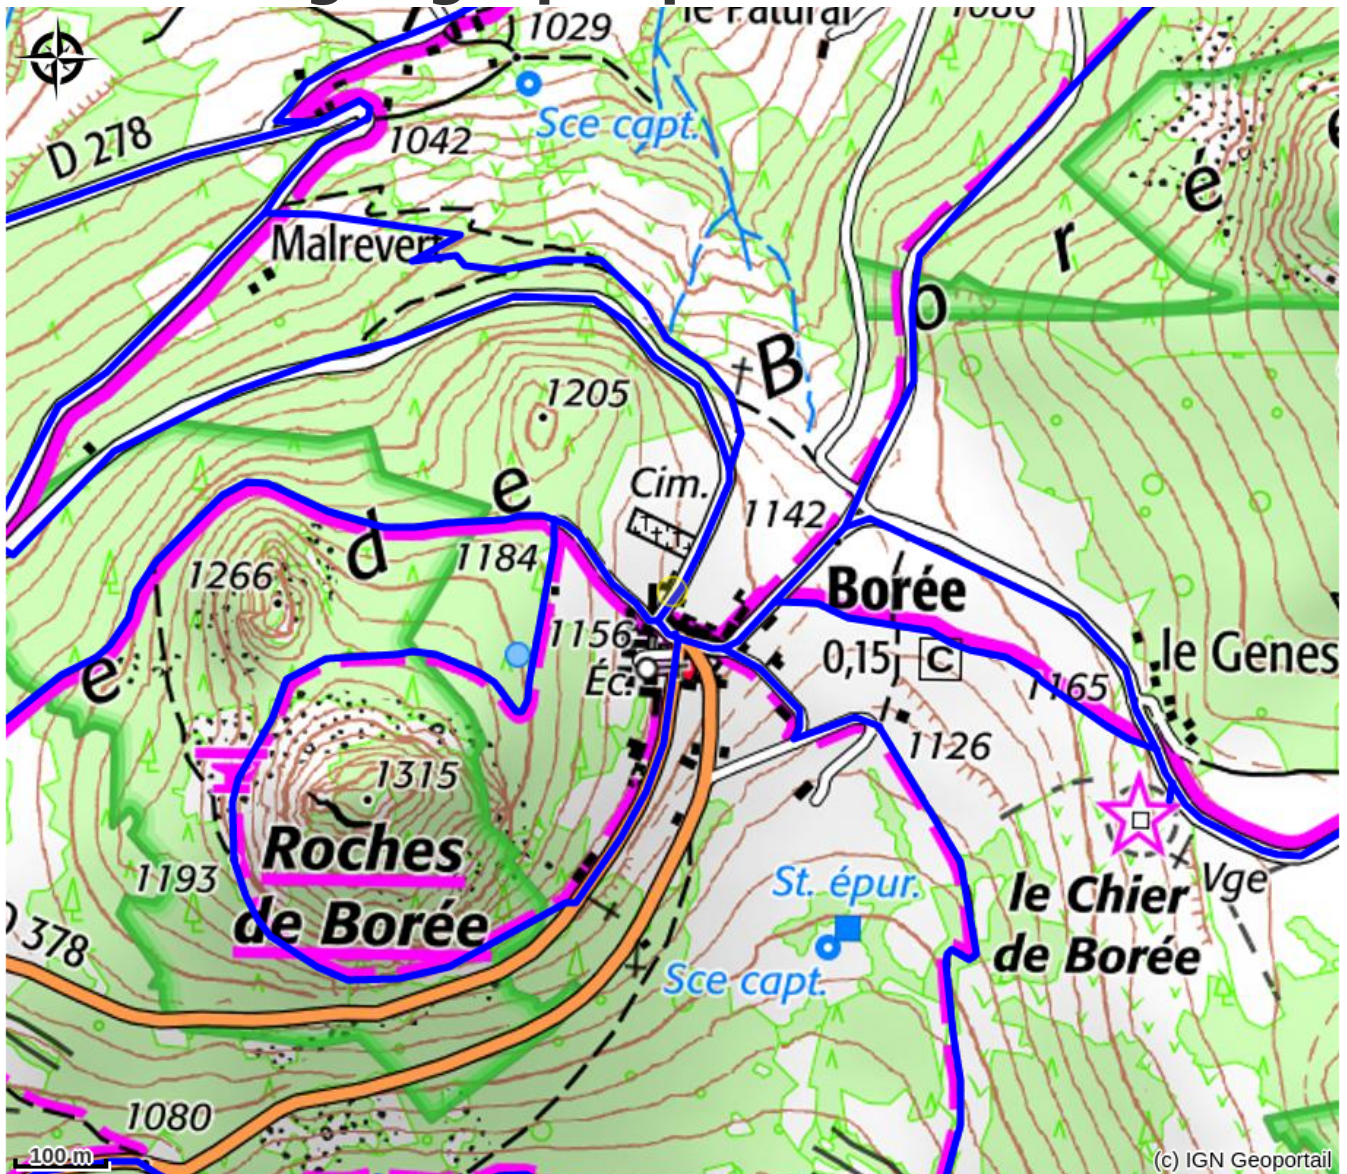

Gîte La Gardette

MONTAGNE D'ARDECHE

Crédit photo : (Gîtes de France)

Gîte en pierres, situé au cœur du petit village de Borée, environnement très calme de montagne.

Infos pratiques

Categorie : Hébergements

Description

Le village de Borée est connu pour ses sucs volcaniques, la réserve botanique et faunistique (colonie de marmottes), floristique (170 espèces de plantes rares), ses randonnées pédestres ainsi que le 'Tchier de Borée' - 70 roches plantées... Œuvre de Serge et Fabienne Boyer. Petits commerces de base au village, station de ski et commerces aux Estables à 15 km, St Martial lacs, baignade et commerces à 10 km. Le gîte est à l'étage et bénéficie d'un jardin avec barbecue et salon de jardin à 10mètres du gîte (jardin non attenant situé de l'autre coté de la petite route très peu fréquentée). Cuisine intégrée entièrement équipée, séjour avec coin salon (TV écran plat, cheminée insert, canapé), salle d'eau, WC indépendant, 1 chambre (1 lit 140), 1 chambre (2 lits 90 jumelables en grand lit 180 x 200), chauffage électrique. Possibilité de garage vélo sur demande.

Situation géographique

Toutes les infos pratiques

Informations pratiques

Ouverture:

Toute l'année.

Tarifs:

Du 06/01 au 09/02/2024

Week-end : de 125 à 130 €