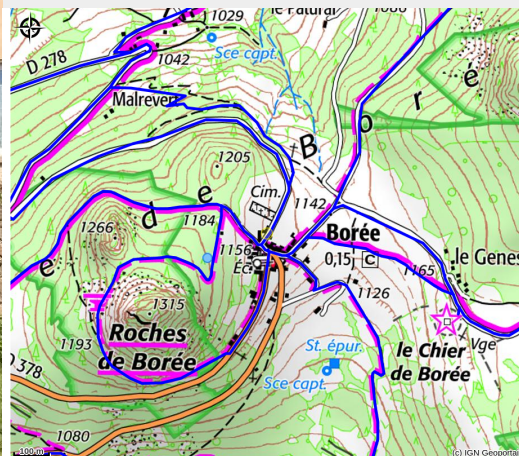

Gîte La Gardette

MONTAGNE D'ARDECHE

Crédit photo : (Gîtes de France)

Gîte en pierres, situé au cœur du petit village de Borée, environnement très calme de montagne.

Infos pratiques

Categorie : Hébergements

Description

Le village de Borée est connu pour ses sucs volcaniques, la réserve botanique et faunistique (colonie de marmottes), floristique (170 espèces de plantes rares), ses randonnées pédestres ainsi que le 'Tchier de Borée' - 70 roches plantées... Œuvre de Serge et Fabienne Boyer. Petits commerces de base au village, station de ski et commerces aux Estables à 15 km, St Martial lacs, baignade et commerces à 10 km. Le gîte est à l'étage et bénéficie d'un jardin avec barbecue et salon de jardin à 10mètres du gîte (jardin non attenant situé de l'autre coté de la petite route très peu fréquentée). Cuisine intégrée entièrement équipée, séjour avec coin salon (TV écran plat, cheminée insert, canapé), salle d'eau, WC indépendant, 1 chambre (1 lit 140), 1 chambre (2 lits 90 jumelables en grand lit 180 x 200), chauffage électrique. Possibilité de garage vélo sur demande.

Situation géographique

Toutes les infos pratiques

Informations pratiques

Ouverture:

Toute l'année.

Tarifs:

Du 06/01 au 09/02/2024

Week-end : de 125 à 130 €