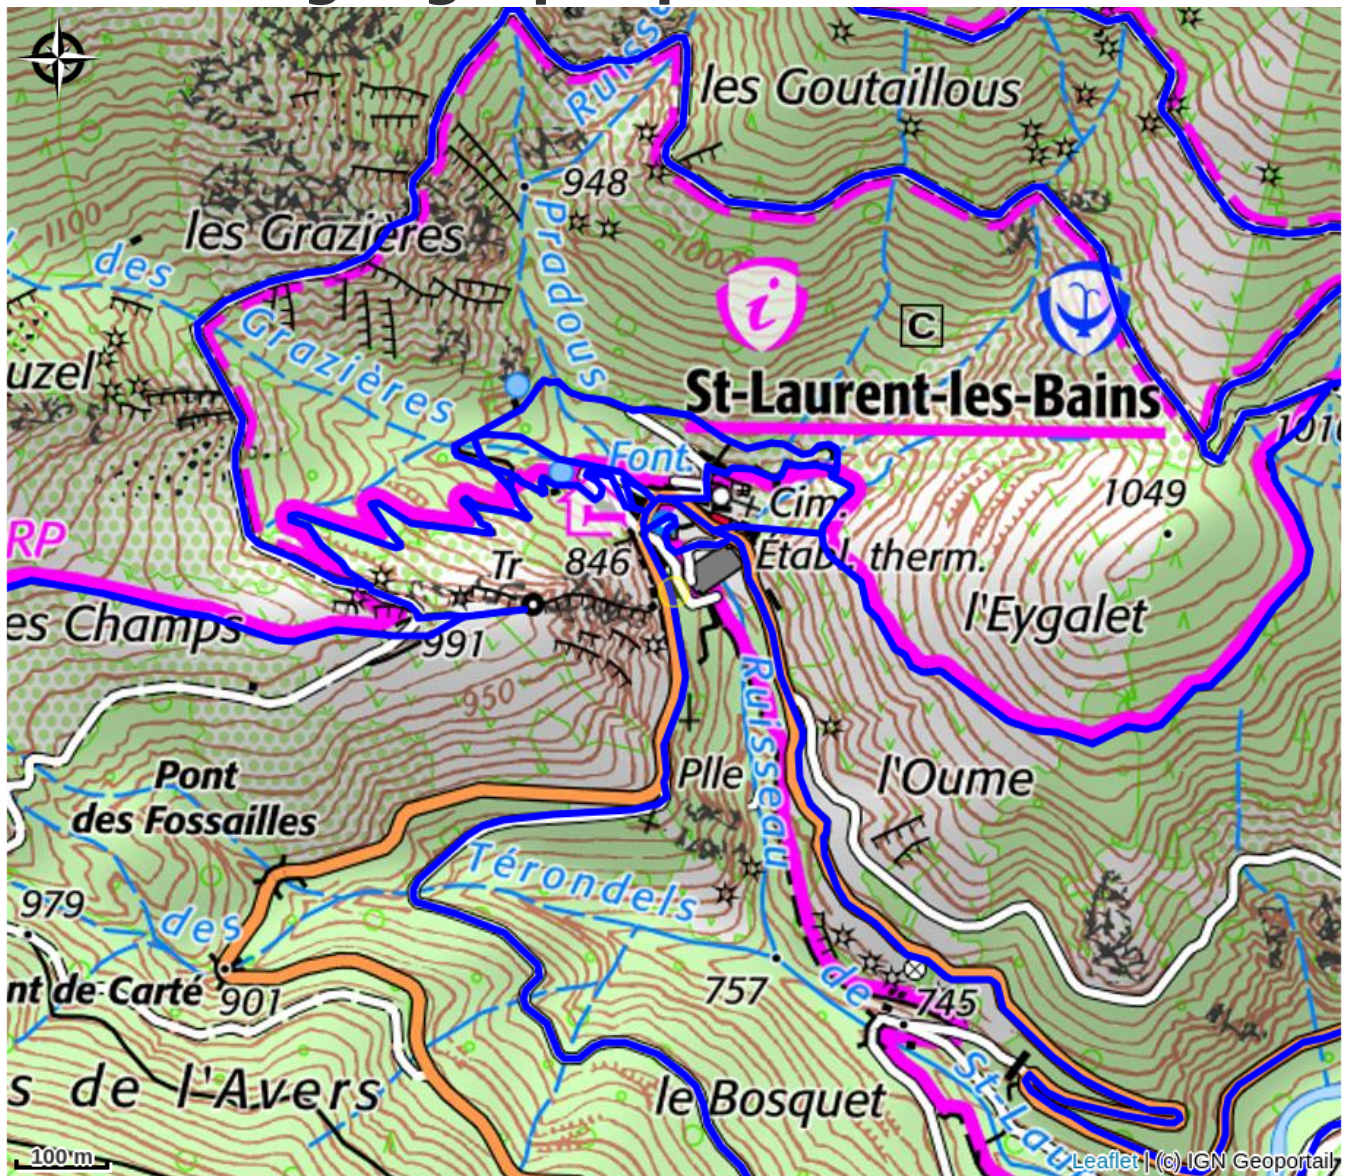

Situation géographique