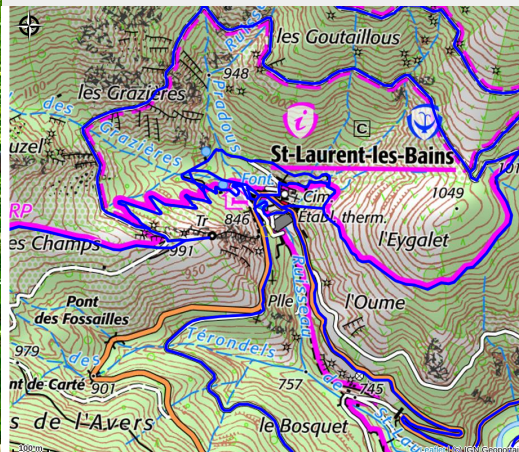

Gîte Le Logis Dalverny - Maison de village

Montagne d'Ardèche

Crédit photo : balcon (lauragrand)

Maison avec balcon, située au cœur du village thermale, pour une cure ou des vacances. Entièrement équipée, vous trouverez tout le nécessaire pour un long séjour (écran plat, micro-ondes, lave linge, sèche serviette, sèche cheveux, fer à repasser...)