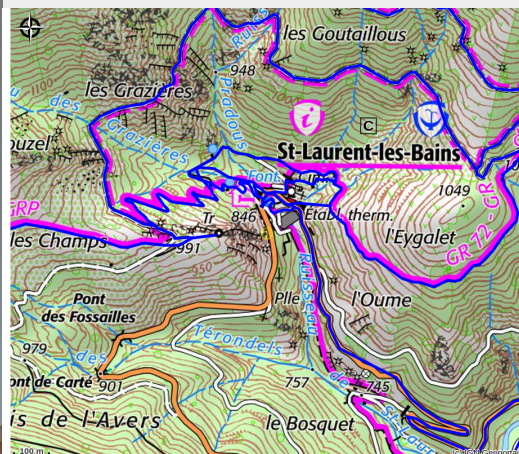

Grand gîte - Mme Tambuzzo

MONTAGNE D'ARDECHE

Meublé situé au 1er étage (en duplex) avec une terrasse extérieure. Dans le village de St Laurent les Bains, en bordure de rue. A 100 mètres des Thermes, en direction de La Bastide Puylaurent. Hall d'entrée commun (2 appartements).

Accès par la D4.

Gare de La Bastide à 8 km (Ligne:Paris-Marseille).

Fiche mise à jour par Office de Tourisme Montagne d'Ardèche le 12/03/2024

Contact

Le Village

07590 Saint-Laurent-les-Bains - Laval

d'Aurelle