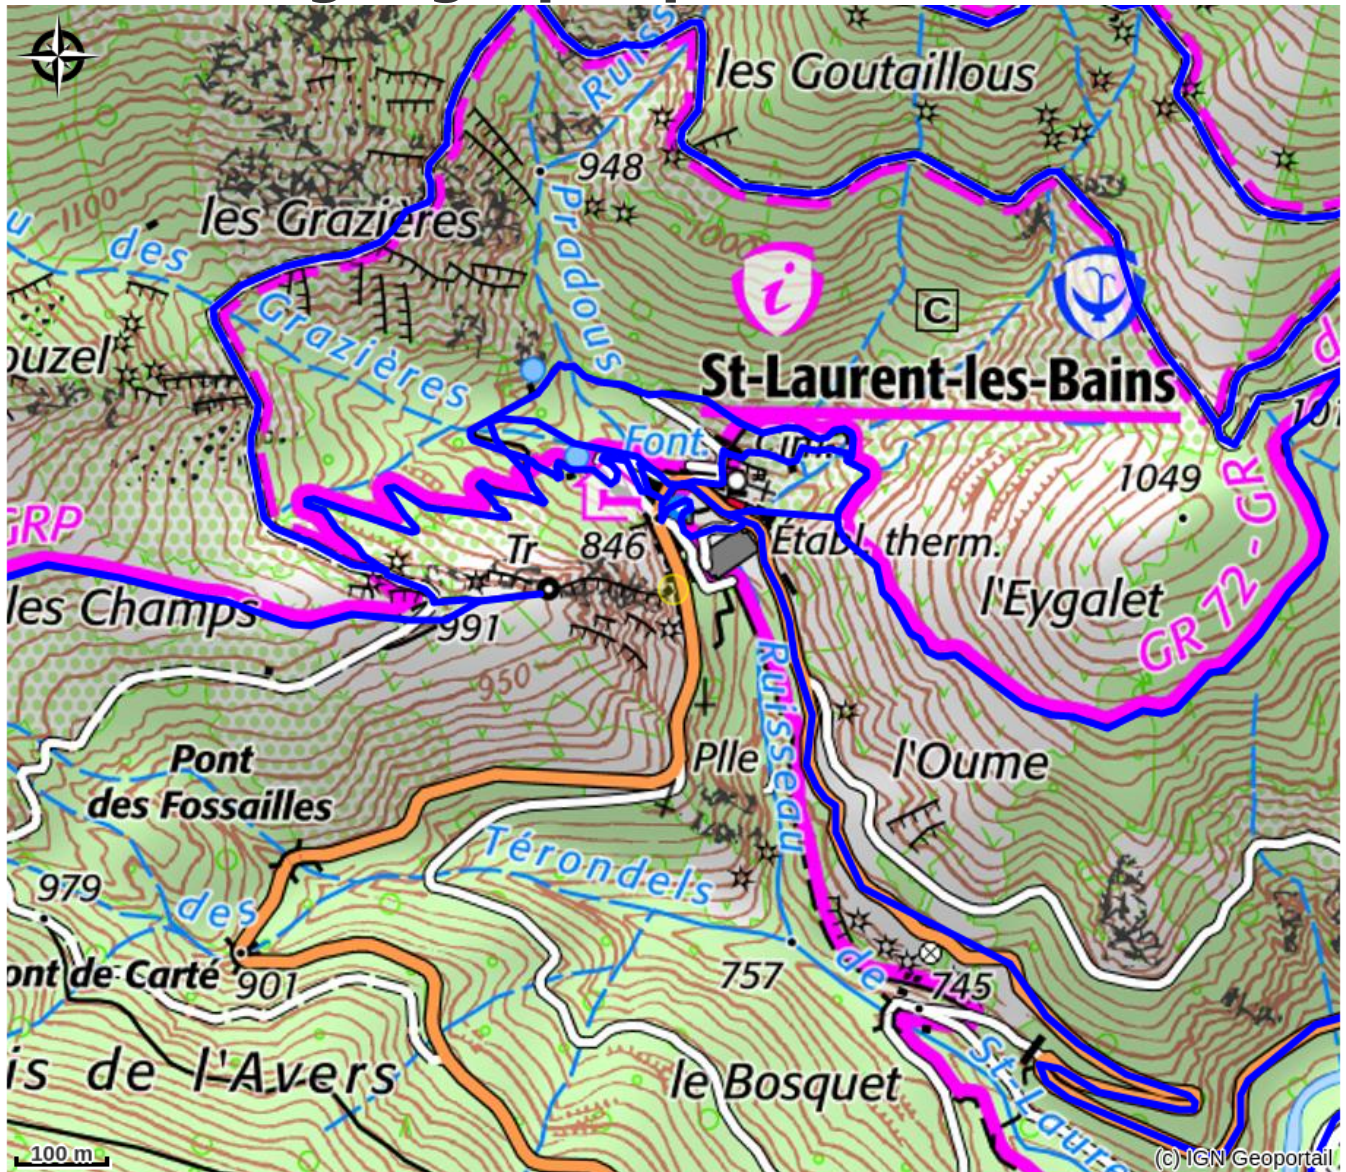

Situation géographique