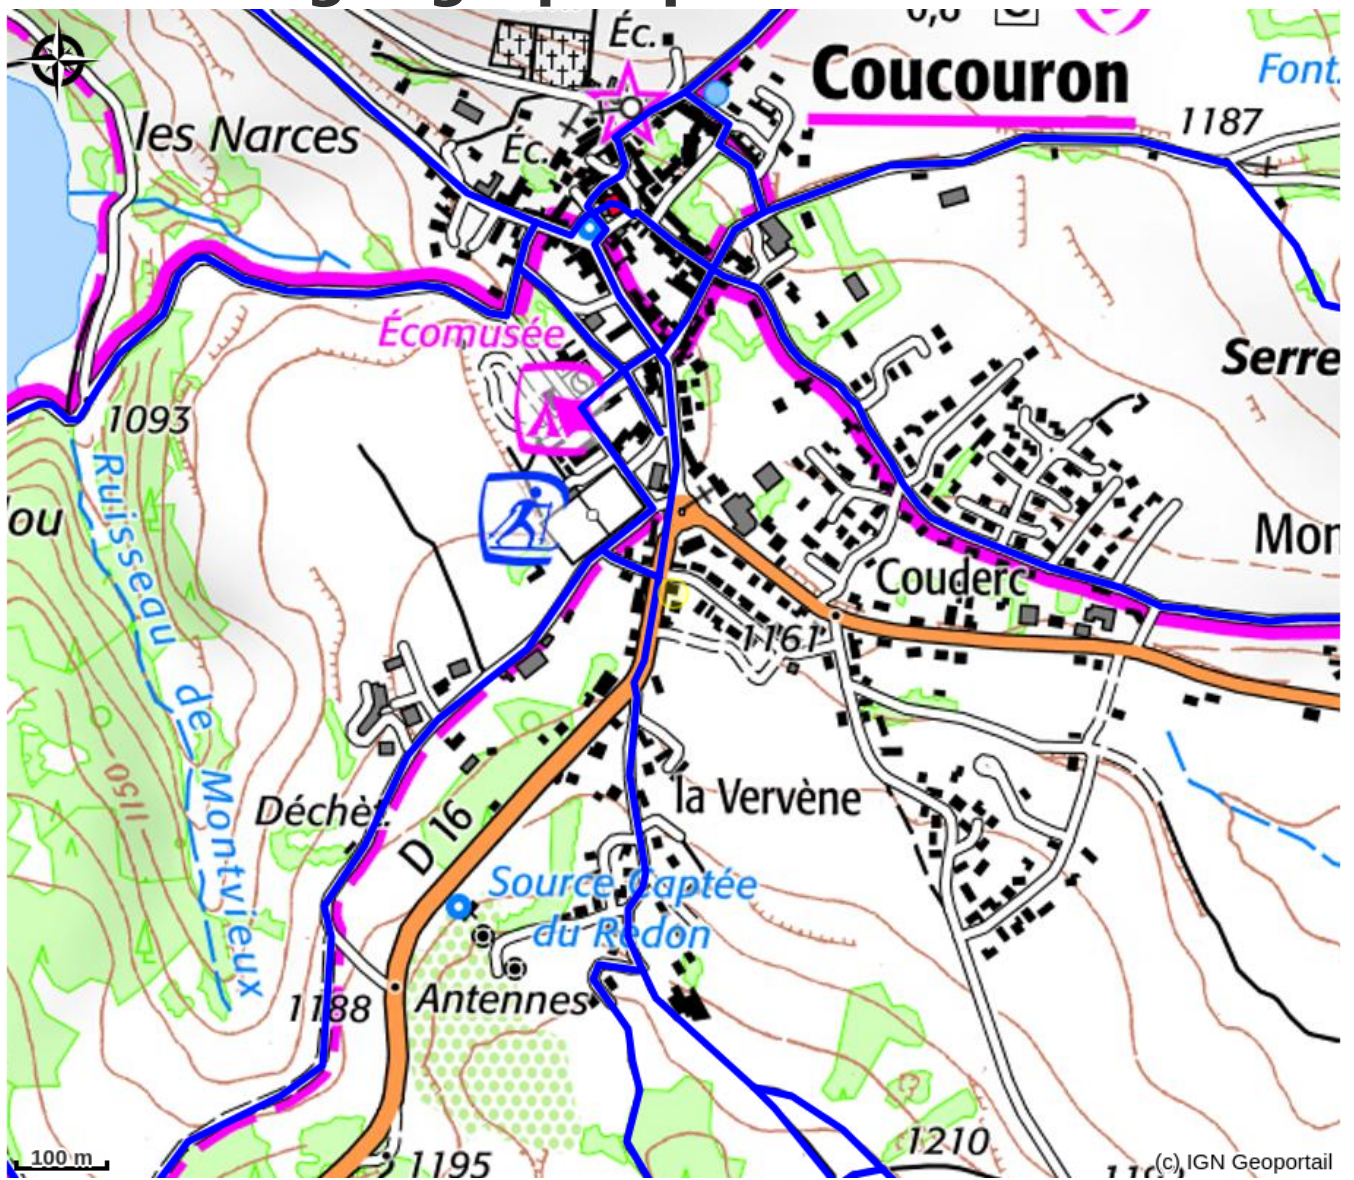

Gîte la Vervène

MONTAGNE D'ARDECHE

Maison individuelle avec jardin au cœur du village, espace privatif et sécurisé.

Infos pratiques

Categorie : Hébergements

Description

Location de Mai à fin Octobre et vacances scolaires de Février, Paques, Toussaint .
Tarifs modulables 4 OU 6 personnes, minimum à la semaine; dégressivité en fonction de la durée du séjour, NOUS CONTACTER ! Meublé dans maison indépendante située à l'entrée du bourg de Coucournon, village équipé de tous les services à proximité immédiate et connu pour ses marchés d'été très animés et son plan d'eau. Le Logement : Maison individuelle, meublé à l'étage Surface habitable 115 m2 Véranda de 25 m2 avec terrasse, balcon et loggia Trois chambres : 2 de 9 m2, une de 15 m2 avec un lit en 140 et 4 lits de 90 Petit salon donnant accès à la véranda Pièce de jour avec cuisine équipée Animaux non acceptés sauf « petits gabarits ».Chauffage central et insert bois, forfait de 50 euros la semaine en période de chauffe.
Stationnement privatif

Situation géographique

Toutes les infos pratiques

Informations pratiques

Ouverture:

Du 13/04 au 02/11/2024 de 15h à 10h.

Tarifs:

Du 13/04 au 10/05/2024

Semaine : de 300 à 350 € (4 ou 6 personnes).